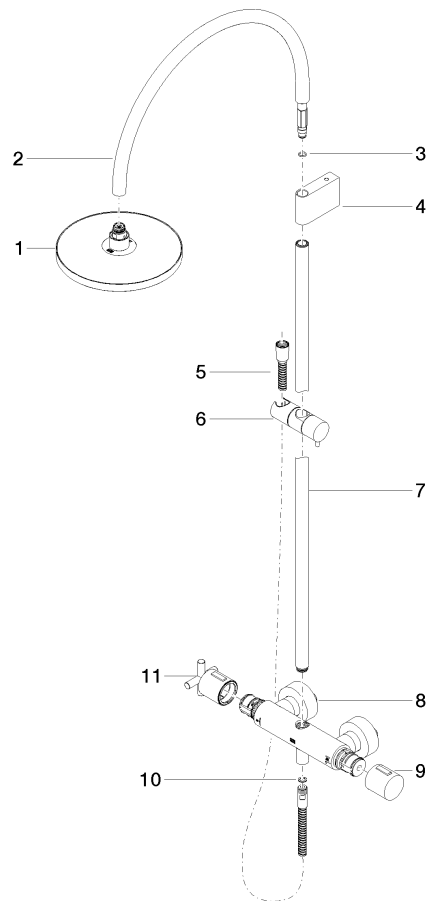

## Benötigtes Zubehör

	<b>SERIENNEUTRAL Handbrause - Dark Platinum gebürstet</b>	28 027 979-99 0010
---	---	--------------------

34 458 892

mm [inches]

1:10

### Durchflussdiagramm

### Zertifikate

Belgaqua\_22\_283\_2 WRAS\_2204013. LGA\_38737.  
7\_8.

**TARA Showerpipe mit Brause-Thermostat ohne Handbrause FlowReduce 220 mm - Dark Platinum gebürstet**

TARA

34 458 892

Ersatzteile für die  
anderen  
Oberflächenvarianten  
finden Sie hier:  
Chrom

**Ersatzteilstückliste**

Nr.	Artikelnummer	Benennung	Verbaumenge	Lieferzeit
1	90 12 05 092 20-99	Brause	1	30
2	04 28 22 346 00-99	Rohr	1	30
3	09 14 10 008 90	Dichtung	1	2
4	90 17 11 150 00-99	Halter	1	30
5	28 322 970-99	Metall-Brauseschlauch 1/2" x 3/8" x 1750 mm - Dark Platinum gebürstet	1	2
6	12 570 970-99	Schieber - Dark Platinum gebürstet	1	30
7	90 28 22 349 00-99	Rohr	1	30
8	04 17 01 250 00-99	Anschluss	1	30
9	90 17 33 015 00-99	Griff	1	30
10	90 14 20 026 00 90	Dichtung	1	2
11	90 17 33 021 00-99	Griff	1	30