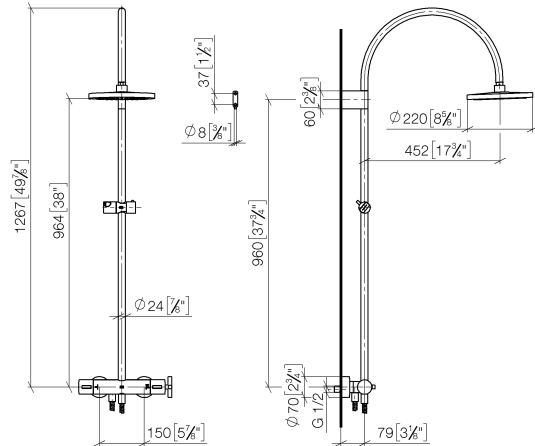

## Benötigtes Zubehör

	<b>SERIENNEUTRAL Handbrause - Dark Platinum gebürstet</b>	28 027 979-99 0010
---	---	--------------------

34 458 892

mm [inches]

1:10

### Durchflussdiagramm

**Ersatzteilstückliste**

Nr.	Artikelnummer	Benennung	Verbaumenge	Lieferzeit
1	90 12 05 092 20-99	Brause	1	30
2	04 28 22 346 00-99	Rohr	1	30
3	09 14 10 008 90	Dichtung	1	2
4	90 17 11 150 00-99	Halter	1	30
5	28 322 970-99	Metall-Brauseschlauch 1/2" x 3/8" x 1750 mm - Dark Platinum gebürstet	1	2
6	12 570 970-99	Schieber - Dark Platinum gebürstet	1	30
7	90 28 22 349 00-99	Rohr	1	30
8	04 17 01 250 00-99	Anschluss	1	30
9	90 17 33 015 00-99	Griff	1	30
10	90 14 20 026 00 90	Dichtung	1	2
11	90 17 33 021 00-99	Griff	1	30