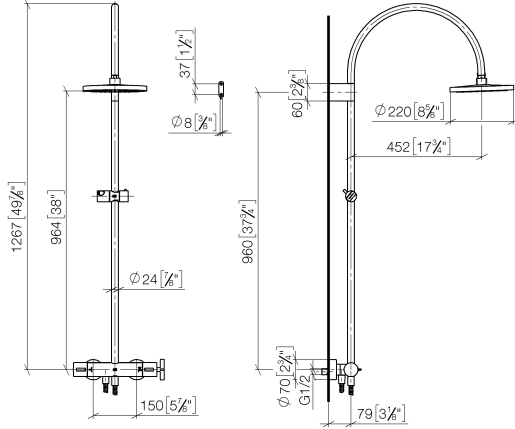

# VAIA Showerpipe mit Brause-Thermostat ohne Handbrause FlowReduce - Platin

VAIA

34 459 809

- Ausladung Standbrause 452 mm
- Kopfbrause: Regenstrahl
- Regenbrause Ø 220 mm
- Regenbrause mit Antikalk-System
- Durchfluss Regenbrause max. 7 l/min (bei 3 Bar)
- Funktion ab: 6 l/min
- Drehumstellung mit Mengenregulierung und Absperrfunktion
- Schubrosetten Ø 70 mm
- Höhe Armatur bis Regenbrause (Unterkante) 964 mm
- Höhe Armatur bis Oberkante Bogen 1267 mm
- Stichmaß 150 mm ± 13 mm
- Metallbrauseschlauch 1750 mm mit integriertem Verdrehenschutz
- Anschluss 1/2"
- Wandrohr mit Schieber
- Rohrdurchmesser 23,5 mm
- Dieses Produkt leistet einen Beitrag zur Erfüllung der Vorgaben von nachhaltigen Gebäudezertifizierungen, z.B. LEED®, BREEAM®, DGNB

## Benötigtes Zubehör

**SERIENNEUTRAL Handbrause - Platin**

28 029 979-08

**VAIA Showerpipe mit Brause-Thermostat ohne Handbrause FlowReduce -  
Platin**

VAIA

34 459 809

mm [Inches]

1:10

**Durchflussdiagramm**

**Codes & Standards**

DIN 4109

EN 1717

ISO 3822

Scottish Water  
Byelaws

UK Water Supply  
Regulations

Ü-Zeichen

## Ersatzteilstückliste

Nr.	Artikelnummer	Benennung	Verbaumenge	Lieferzeit
	90 12 05 092 20-08	Brause	11	40