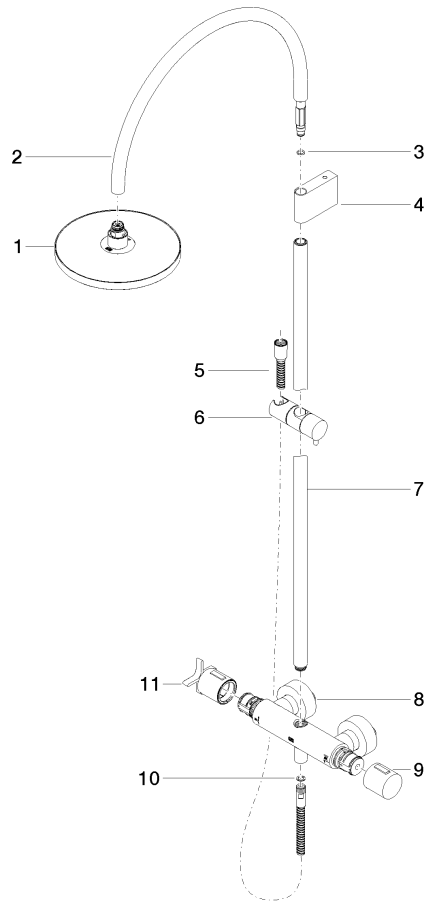

34 459 809

Ersatzteile für die
anderen
Oberflächenvarianten
finden Sie hier:
Chrom