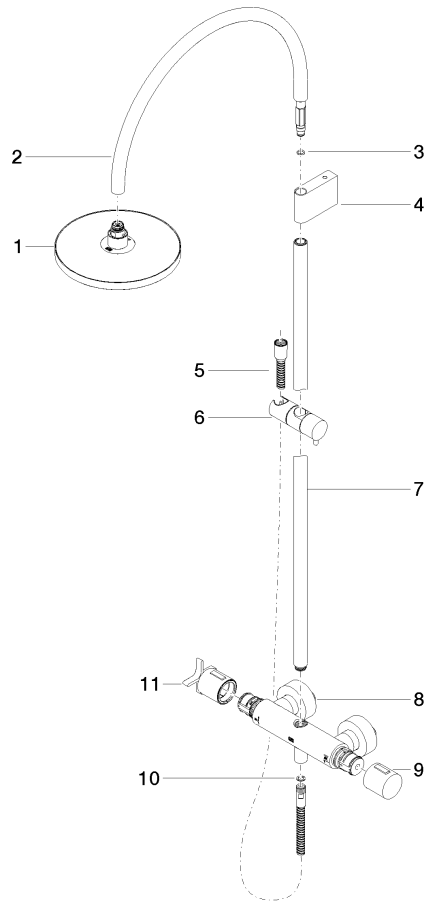

**VAIA Showerpipe mit Brause-Thermostat ohne Handbrause FlowReduce -
Champagne (22kt Gold)**

VAIA

34 459 809

- Ausladung Standbrause 452 mm
- Kopfbrause: Regenstrahl
- Regenbrause Ø 220 mm
- Regenbrause mit Antikalk-System
- Durchfluss Regenbrause max. 7 l/min (bei 3 Bar)
- Funktion ab: 6 l/min
- Drehumstellung mit Mengenregulierung und Absperrfunktion
- Schubrosetten Ø 70 mm
- Höhe Armatur bis Regenbrause (Unterkante) 964 mm
- Höhe Armatur bis Oberkante Bogen 1267 mm
- Stichmaß 150 mm ± 13 mm
- Metallbrauseschlauch 1750 mm mit integriertem Verdrehenschutz
- Anschluss 1/2"
- Wandrohr mit Schieber
- Rohrdurchmesser 23,5 mm
- Dieses Produkt leistet einen Beitrag zur Erfüllung der Vorgaben von nachhaltigen Gebäudezertifizierungen, z.B. LEED®, BREEAM®, DGNB

VAIA

34 459 809

mm [Inches]

1:10

Durchflussdiagramm

Codes & Standards

DIN 4109

EN 1717

WRAS_2204

LGA_38

Belgaqua_24-006-2

VAIA Showerpipe mit Brause-Thermostat ohne Handbrause FlowReduce - Champagne (22kt Gold)

VAIA

34 459 809

Ersatzteile für die
anderen
Oberflächenvarianten
finden Sie hier:
Chrom

VAIA Showerpipe mit Brause-Thermostat ohne Handbrause FlowReduce -
Champagne (22kt Gold)

VAIA

34 459 809

Ersatzteilstückliste

Nr.	Artikelnummer	Benennung	Verbaumenge	Lieferzeit
	90 12 05 092 20-47	Brause	11	30