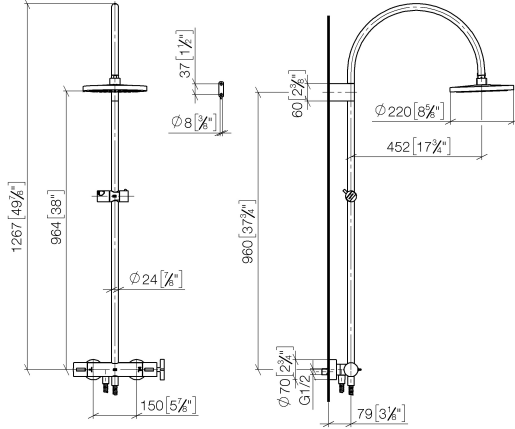

**VAIA Showerpipe mit Brause-Thermostat ohne Handbrause FlowReduce -
Champagne (22kt Gold)**

VAIA

34 459 809

- Ausladung Standbrause 452 mm
- Kopfbrause: Regenstrahl
- Regenbrause Ø 220 mm
- Regenbrause mit Antikalk-System
- Durchfluss Regenbrause max. 7 l/min (bei 3 Bar)
- Funktion ab: 6 l/min
- Drehumstellung mit Mengenregulierung und Absperrfunktion
- Schubrosetten Ø 70 mm
- Höhe Armatur bis Regenbrause (Unterkante) 964 mm
- Höhe Armatur bis Oberkante Bogen 1267 mm
- Stichmaß 150 mm ± 13 mm
- Metallbrauseschlauch 1750 mm mit integriertem Verdrehenschutz
- Anschluss 1/2"
- Wandrohr mit Schieber
- Rohrdurchmesser 23,5 mm
- Dieses Produkt leistet einen Beitrag zur Erfüllung der Vorgaben von nachhaltigen Gebäudezertifizierungen, z.B. LEED®, BREEAM®, DGNB

Benötigtes Zubehör

Handbrause - Champagne (22kt Gold) 28 016 979-47

Benötigtes Zubehör

SERIENNEUTRAL Handbrause - Champagne (22kt Gold) 28 029 979-47

**VAIA Showerpipe mit Brause-Thermostat ohne Handbrause FlowReduce -
Champagne (22kt Gold)**

VAIA

34 459 809

mm [Inches]

1:10

Durchflussdiagramm

Codes & Standards

DIN 4109

EN 1717