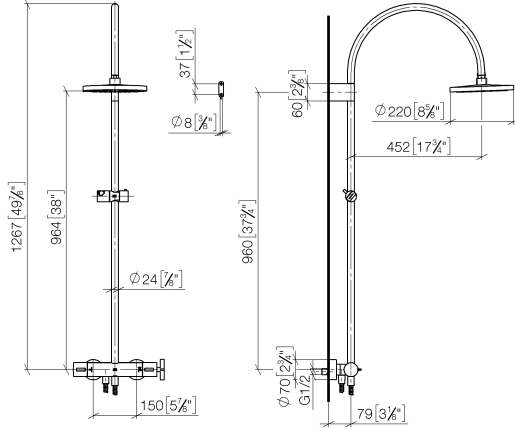

VAIA Showerpipe mit Brause-Thermostat ohne Handbrause FlowReduce - Dark Platinum gebürstet

VAIA

34 459 809

- Ausladung Standbrause 452 mm
- Kopfbrause: Regenstrahl
- Regenbrause Ø 220 mm
- Regenbrause mit Antikalk-System
- Durchfluss Regenbrause max. 7 l/min (bei 3 Bar)
- Funktion ab: 6 l/min
- Drehumstellung mit Mengenregulierung und Absperrfunktion
- Schubrosetten Ø 70 mm
- Höhe Armatur bis Regenbrause (Unterkante) 964 mm
- Höhe Armatur bis Oberkante Bogen 1267 mm
- Stichmaß 150 mm ± 13 mm
- Metallbrauseschlauch 1750 mm mit integriertem Verdrehenschutz
- Anschluss 1/2"
- Wandrohr mit Schieber
- Rohrdurchmesser 23,5 mm
- Dieses Produkt leistet einen Beitrag zur Erfüllung der Vorgaben von nachhaltigen Gebäudezertifizierungen, z.B. LEED®, BREEAM®, DGNB

Benötigtes Zubehör

Handbrause - Dark Platinum gebürstet

28 016 979-99

Benötigtes Zubehör

SERIENNEUTRAL Handbrause - Dark Platinum gebürstet

28 029 979-99

**VAIA Showerpipe mit Brause-Thermostat ohne Handbrause FlowReduce -
Dark Platinum gebürstet**

VAIA

34 459 809

mm [Inches]

1:10

Durchflussdiagramm

Codes & Standards

DIN 4109

EN 1717