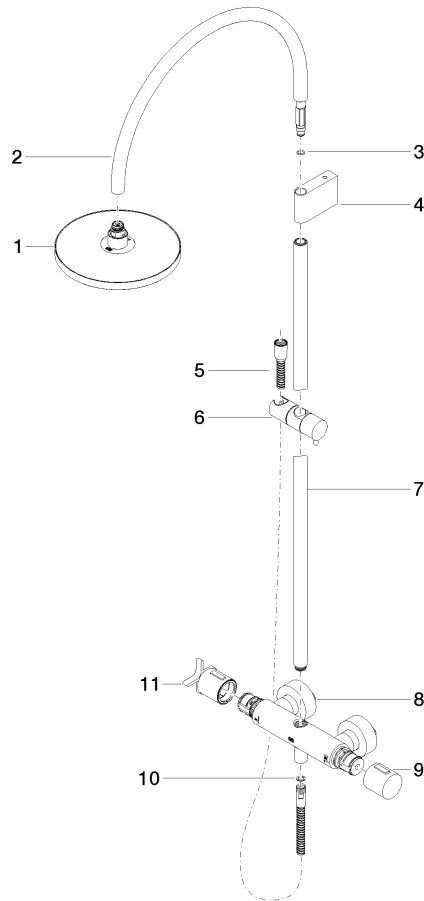

VAIA Showerpipe mit Brause-Thermostat ohne Handbrause FlowReduce - Dark Platinum gebürstet

VAIA

34 459 809

- Ausladung Standbrause 452 mm
- Kopfbrause: Regenstrahl
- Regenbrause Ø 220 mm
- Regenbrause mit Antikalk-System
- Durchfluss Regenbrause max. 7 l/min (bei 3 Bar)
- Funktion ab: 6 l/min
- Drehumstellung mit Mengenregulierung und Absperrfunktion
- Schubrosetten Ø 70 mm
- Höhe Armatur bis Regenbrause (Unterkante) 964 mm
- Höhe Armatur bis Oberkante Bogen 1267 mm
- Stichmaß 150 mm ± 13 mm
- Metallbrauseschlauch 1750 mm mit integriertem Verdrehenschutz
- Anschluss 1/2"
- Wandrohr mit Schieber
- Rohrdurchmesser 23,5 mm
- Dieses Produkt leistet einen Beitrag zur Erfüllung der Vorgaben von nachhaltigen Gebäudezertifizierungen, z.B. LEED®, BREEAM®, DGNB

VAIA

34 459 809

mm [Inches]

1:10

Durchflussdiagramm

Codes & Standards

DIN 4109

EN 1717

LGA_38

Belgaqua_24-006-2

VAIA Showerpipe mit Brause-Thermostat ohne Handbrause FlowReduce -
Dark Platinum gebürstet

VAIA

34 459 809

Ersatzteile für die
anderen
Oberflächenvarianten
finden Sie hier:
Chrom

VAIA Showerpipe mit Brause-Thermostat ohne Handbrause FlowReduce -
Dark Platinum gebürstet

VAIA

34 459 809

Ersatzteilstückliste

Nr.	Artikelnummer	Benennung	Verbaumenge	Lieferzeit
	90 12 05 092 20-99	Brause	11	30