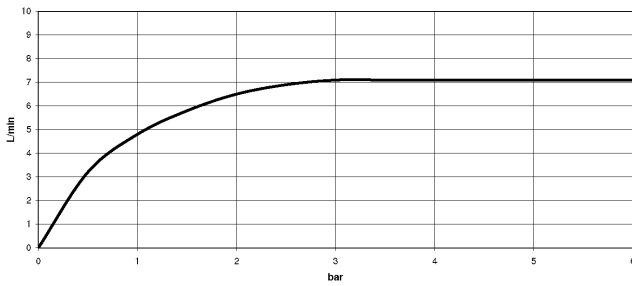

VAIA

34 459 809

mm [Inches]

1:10

Durchflussdiagramm

Codes & Standards

DIN 4109

EN 1717