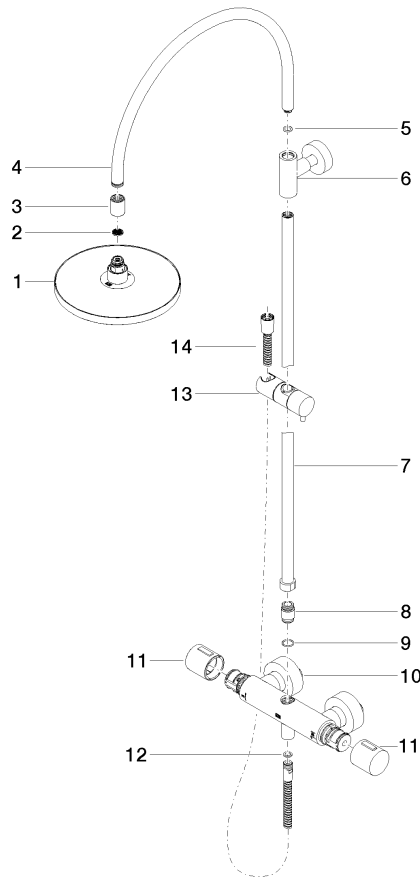

**Shower Pipe mit Brause-Thermostat ohne Handbrause FlowReduce 220 mm -  
Platin**

TARA

34 459 892  
mm [inches]  
M 1:10

**Durchflussdiagramm**

**Codes & Standards**

DIN 4109

EN 1717

ISO 3822

Scottish Water  
Byelaws

UK Water Supply  
Regulations

Ü-Zeichen

Shower Pipe mit Brause-Thermostat ohne Handbrause FlowReduce 220 mm -  
Platin

---

TARA

34 459 892

Zertifikate

---

WRAS\_2204

Belgaqua\_21-032-2 LGA\_38

Shower Pipe mit Brause-Thermostat ohne Handbrause FlowReduce 220 mm -  
Platin

TARA

34 459 892

Produktversion bis 9/10/2020

**Produktversion ab 9/10/2020**

Ersatzteile für die  
anderen  
Oberflächenvarianten  
finden Sie hier:  
Chrom

Shower Pipe mit Brause-Thermostat ohne Handbrause FlowReduce 220 mm -  
Platin

TARA

34 459 892

Ersatzteilstückliste

Produktversion bis 9/10/2020