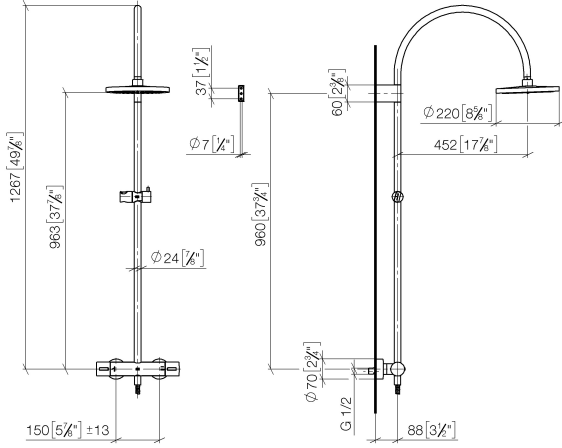

**Shower Pipe mit Brause-Thermostat ohne Handbrause FlowReduce 220 mm - Platin**

TARA

34 459 892

Passt zu: TARA, VAIA, META

- Ausladung Standbrause 452 mm
- Kopfbrause: Regenstrahl
- Regenbrause Ø 220 mm
- Regenbrause mit Antikalk-System
- Durchfluss Regenbrause max. 7 l/min (bei 3 Bar)
- Drehumstellung mit Mengenregulierung und Absperrfunktion
- Schubrossetten Ø 70 mm
- Höhe Armatur bis Regenbrause (Unterkante) 963 mm
- Höhe Armatur bis Oberkante Bogen 1267 mm
- Stichmaß 150 mm ± 13 mm
- Metallbrauseschlauch 1750 mm mit integriertem Verdrehenschutz
- Anschluss 1/2"
- Wandrohr mit Schieber
- Rohrdurchmesser 23,5 mm
- mit Leerlauf-Funktion
- Dieses Produkt leistet einen Beitrag zur Erfüllung der Vorgaben von nachhaltigen Gebäudezertifizierungen, z.B. LEED®, BREEAM®, DGNB

**Benötigtes Zubehör**

	<b>SERIENNEUTRAL Handbrause - Platin</b>	28 029 979-08 0010
---	--	-----------------------

**Benötigtes Zubehör**

	<b>SERIENNEUTRAL Handbrause - Platin</b>	28 027 979-08 0010
---	--	-----------------------

**Shower Pipe mit Brause-Thermostat ohne Handbrause FlowReduce 220 mm -  
Platin**

TARA

34 459 892  
mm [inches]  
M 1:10

**Durchflussdiagramm**

**Codes & Standards**

DIN 4109

EN 1717

ISO 3822

Scottish Water  
Byelaws

UK Water Supply  
Regulations

Ü-Zeichen

Shower Pipe mit Brause-Thermostat ohne Handbrause FlowReduce 220 mm -  
Platin

---

TARA

34 459 892

Zertifikate