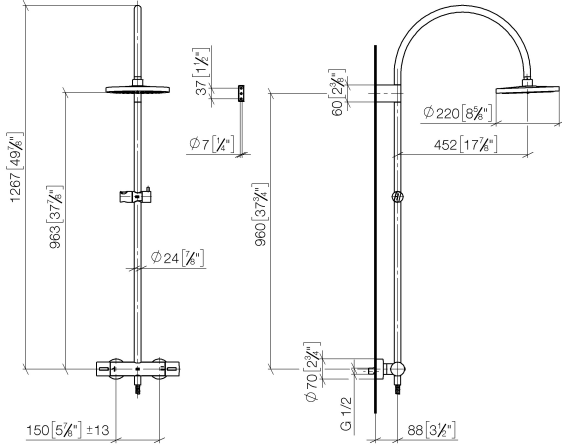

**Shower Pipe mit Brause-Thermostat ohne Handbrause FlowReduce 220 mm -
Champagne gebürstet (22kt Gold)**

TARA

34 459 892

Passt zu: TARA, VAIA, META

- Ausladung Standbrause 452 mm
- Kopfbrause: Regenstrahl
- Regenbrause Ø 220 mm
- Regenbrause mit Antikalk-System
- Durchfluss Regenbrause max. 7 l/min (bei 3 Bar)
- Drehumstellung mit Mengenregulierung und Absperrfunktion
- Schubrosetten Ø 70 mm
- Höhe Armatur bis Regenbrause (Unterkante) 963 mm
- Höhe Armatur bis Oberkante Bogen 1267 mm
- Stichmaß 150 mm ± 13 mm
- Metallbrauseschlauch 1750 mm mit integriertem Verdrehenschutz
- Anschluss 1/2"
- Wandrohr mit Schieber
- Rohrdurchmesser 23,5 mm
- mit Leerlauf-Funktion
- Dieses Produkt leistet einen Beitrag zur Erfüllung der Vorgaben von nachhaltigen Gebäudezertifizierungen, z.B. LEED®, BREEAM®, DGNB

**Shower Pipe mit Brause-Thermostat ohne Handbrause FlowReduce 220 mm -
Champagne gebürstet (22kt Gold)**

TARA

34 459 892
mm [inches]
M 1:10

Durchflussdiagramm

Codes & Standards

DIN 4109

ISO 3822

Scottish Water
Byelaws

Shower Pipe mit Brause-Thermostat ohne Handbrause FlowReduce 220 mm -
Champagne gebürstet (22kt Gold)

TARA

34 459 892

Produktversion ab 9/10/2020

Ersatzteile für die
anderen
Oberflächenvarianten
finden Sie hier:
Chrom

Shower Pipe mit Brause-Thermostat ohne Handbrause FlowReduce 220 mm -
Champagne gebürstet (22kt Gold)

TARA

34 459 892

Ersatzteilstückliste

Produktversion ab 9/10/2020