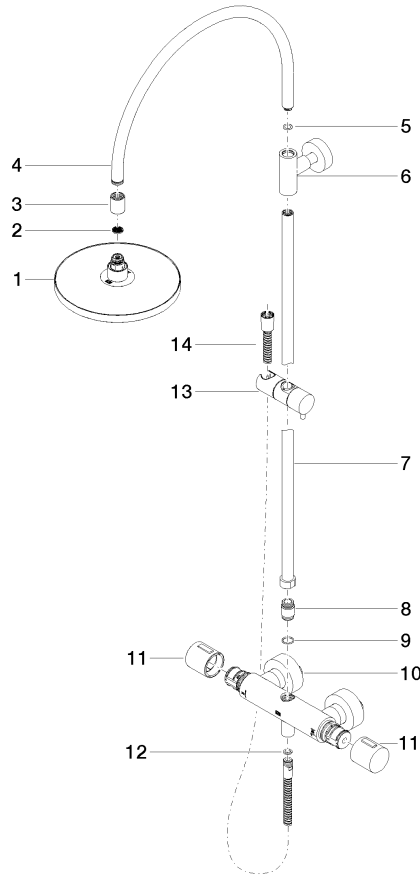

**Shower Pipe mit Brause-Thermostat ohne Handbrause FlowReduce 220 mm -
Champagne gebürstet (22kt Gold)**

TARA

34 459 892
mm [inches]
M 1:10

Durchflussdiagramm

Codes & Standards

DIN 4109

ISO 3822

Scottish Water
Byelaws

UK Water Supply
Regulations

Ü-Zeichen

Shower Pipe mit Brause-Thermostat ohne Handbrause FlowReduce 220 mm -
Champagne gebürstet (22kt Gold)

TARA

34 459 892

Zertifikate

WRAS_2204

LGA_38

Shower Pipe mit Brause-Thermostat ohne Handbrause FlowReduce 220 mm -
Champagne gebürstet (22kt Gold)

TARA

34 459 892

Produktversion ab 9/10/2020

Ersatzteile für die
anderen
Oberflächenvarianten
finden Sie hier:
Chrom

Shower Pipe mit Brause-Thermostat ohne Handbrause FlowReduce 220 mm -
Champagne gebürstet (22kt Gold)

TARA

34 459 892

Ersatzteilstückliste

Produktversion ab 9/10/2020