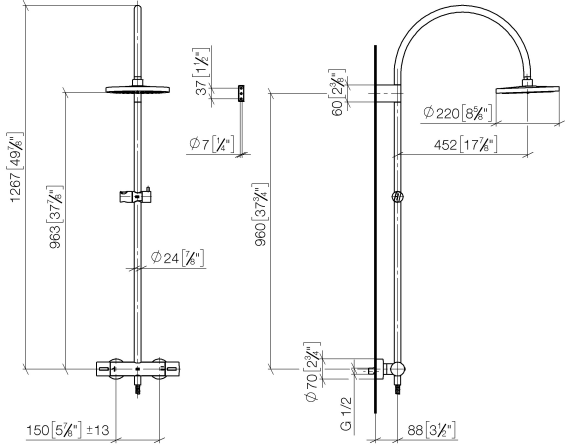

**Shower Pipe mit Brause-Thermostat ohne Handbrause FlowReduce 220 mm -
Dark Platinum gebürstet**

TARA

34 459 892
mm [inches]
M 1:10

Durchflussdiagramm

Codes & Standards

DIN 4109

EN 1717

ISO 3822

Scottish Water
Byelaws

UK Water Supply
Regulations

Ü-Zeichen

Shower Pipe mit Brause-Thermostat ohne Handbrause FlowReduce 220 mm -
Dark Platinum gebürstet

TARA

34 459 892

Zertifikate

WRAS_2204

Shower Pipe mit Brause-Thermostat ohne Handbrause FlowReduce 220 mm -
Dark Platinum gebürstet

TARA

34 459 892

Ersatzteilstückliste

Produktversion bis 9/10/2020

Produktversion ab 9/10/2020

Nr.	Artikelnummer	Benennung	Verbaumenge	Lieferzeit
	04 12 05 092 00-99	Brause	15	30