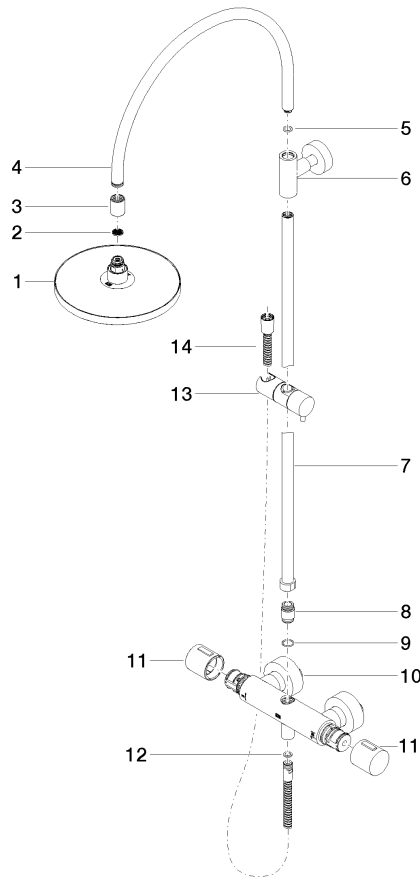

**Shower Pipe mit Brause-Thermostat ohne Handbrause FlowReduce 220 mm -
Dark Platinum gebürstet**

TARA

34 459 892
mm [inches]
M 1:10

Durchflussdiagramm

Codes & Standards

DIN 4109

EN 1717

ISO 3822

Scottish Water
Byelaws

UK Water Supply
Regulations

Ü-Zeichen

Shower Pipe mit Brause-Thermostat ohne Handbrause FlowReduce 220 mm -
Dark Platinum gebürstet

TARA

34 459 892

Zertifikate

WRAS_2204

Belgaqua_21-032-2 LGA_38

Shower Pipe mit Brause-Thermostat ohne Handbrause FlowReduce 220 mm -
Dark Platinum gebürstet

TARA

34 459 892

Produktversion bis 9/10/2020

Produktversion ab 9/10/2020

Ersatzteile für die
anderen
Oberflächenvarianten
finden Sie hier:
Chrom

Shower Pipe mit Brause-Thermostat ohne Handbrause FlowReduce 220 mm -
Dark Platinum gebürstet

TARA

34 459 892

Ersatzteilstückliste

Produktversion bis 9/10/2020

Produktversion ab 9/10/2020

Nr.	Artikelnummer	Benennung	Verbaumenge	Lieferzeit
	04 12 05 092 00-99	Brause	15	30