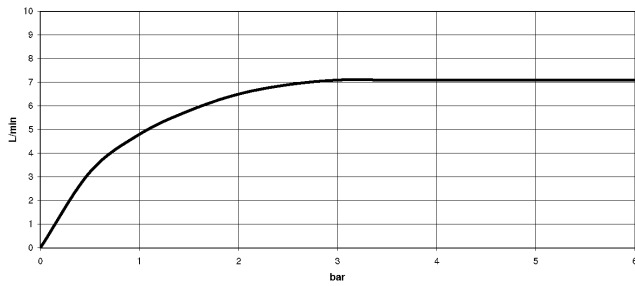

**Shower Pipe mit Brause-Thermostat ohne Handbrause FlowReduce 220 mm -
Dark Platinum gebürstet**

TARA

34 459 892
mm [inches]
M 1:10

Durchflussdiagramm

Codes & Standards

DIN 4109

EN 1717

ISO 3822