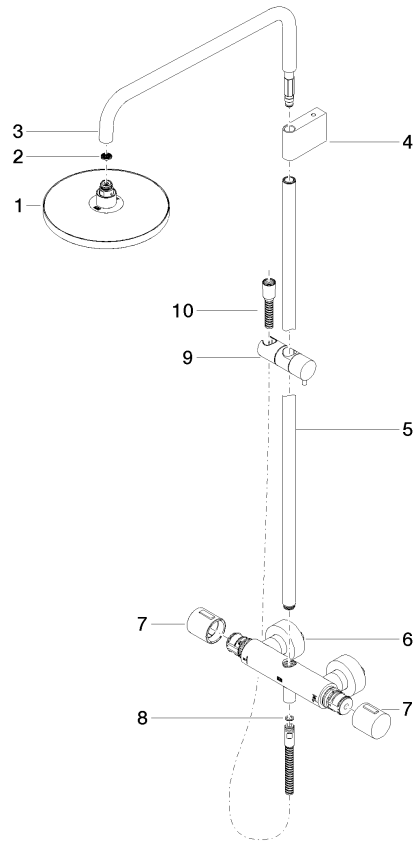

## Benötigtes Zubehör

**Handbrause - Chrom**

28 017 979-00

## Benötigtes Zubehör

**Handbrause - Chrom**

28 018 979-00

34 459 979

mm [inches]  
1:10

**Durchflussdiagramm**

**Zertifikate**

DVGW\_DW- 6509DN0123. Belgaqua\_21-032- 27\_5. WRAS\_2204013. LGA\_38737.

### Ersatzteilstückliste

Nr.	Artikelnummer	Benennung	Verbaumenge	Lieferzeit
1	90 12 05 092 20-00	Brause	1	10
2	09 23 01 039 90	Sieb	1	2
3	90 28 22 348 00-00	Rohr	1	10
4	90 17 11 150 00-00	Halter	1	10
5	90 28 22 349 00-00	Rohr	1	10
6	04 17 01 250 00-00	Anschluss	1	10
7	90 17 33 015 00-00	Griff	2	10
8	90 14 20 026 00 90	Dichtung	1	2
9	12 570 970-00	Schieber - Chrom	1	10
10	28 322 970-00	Metall-Brauseschlauch 1/2" x 3/8" x 1750 mm - Chrom	1	2