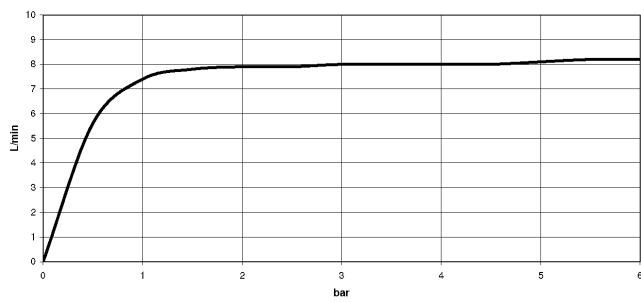

## Benötigtes Zubehör

**Handbrause - Chrom**

28 018 979-00

34 459 979

mm [inches]  
1:10

**Durchflussdiagramm**

**Zertifikate**

DVGW\_DW- 6509DN0123. Belgaqua\_21-032- 27\_5. WRAS\_2204013. LGA\_38737.