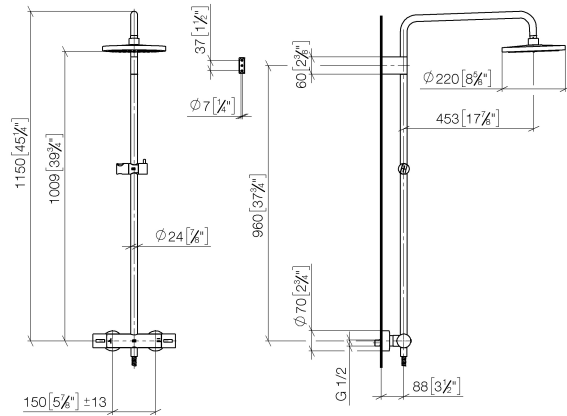

## Benötigtes Zubehör

**Handbrause - Chrom**

28 018 979-00

34 459 979

mm [inches]  
1:10

**Durchflussdiagramm**

**Zertifikate**

DVGW\_DW- 6509DN0123. Belgaqua\_21-032- 27\_5. WRAS\_2204013. LGA\_38737.

### Ersatzteilstückliste

Nr.	Artikelnummer	Benennung	Verbaumenge	Lieferzeit
1	90 12 05 092 20-00	Brause	1	10
2	09 23 01 039 90	Sieb	1	2
3	90 28 22 348 00-00	Rohr	1	10
4	90 17 11 150 00-00	Halter	1	10
5	90 28 22 349 00-00	Rohr	1	10
6	04 17 01 250 00-00	Anschluss	1	10
7	90 17 33 015 00-00	Griff	2	10
8	90 14 20 026 00 90	Dichtung	1	2
9	12 570 970-00	Schieber - Chrom	1	10
10	28 322 970-00	Metall-Brauseschlauch 1/2" x 3/8" x 1750 mm - Chrom	1	2