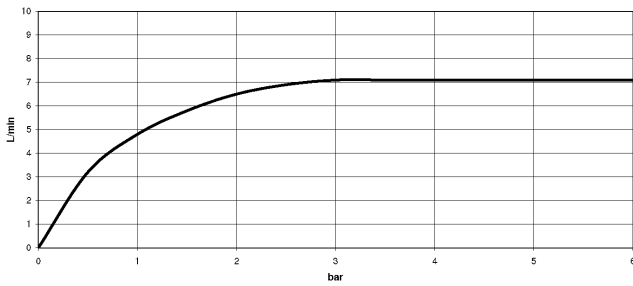

Durchflussdiagramm

Codes & Standards

DIN 4109

ISO 3822

Scottish Water
Byelaws

UK Water Supply
Regulations

Ü-Zeichen