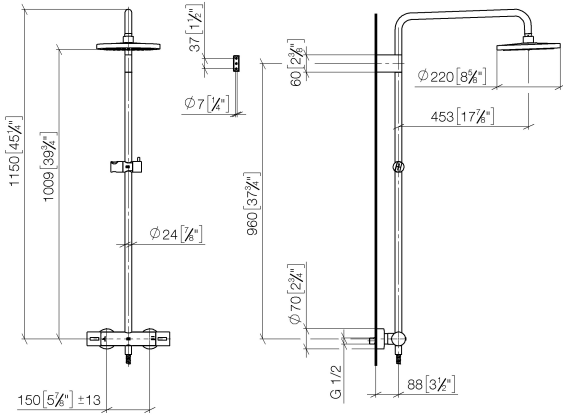

Shower Pipe mit Brause-Thermostat ohne Handbrause FlowReduce - Bronze gebürstet

IMO

34 459 979

Passt zu: IMO, LULU, TARA, LISSÉ, VAIA, META

- Ausladung Standbrause 453 mm
- Kopfbrause: Regenstrahl
- Regenbrause Ø 220 mm
- Regenbrause mit Antikalk-System
- Durchfluss Regenbrause max. 7 l/min (bei 3 Bar)
- Drehumstellung mit Mengenregulierung und Absperrfunktion
- Schubrosetten Ø 70 mm
- Höhe Armatur bis Regenbrause (Unterkante) 1009 mm
- Höhe Armatur bis Oberkante Bogen 1150 mm
- Stichmaß 150 mm ± 13 mm
- Metallbrauseschlauch 1750 mm mit integriertem Verdrehenschutz
- Anschluss 1/2"
- Wandrohr mit Schieber
- Rohrdurchmesser 23,5 mm
- mit Leerlauf-Funktion
- Dieses Produkt leistet einen Beitrag zur Erfüllung der Vorgaben von nachhaltigen Gebäudezertifizierungen, z.B. LEED®, BREEAM®, DGNB

Benötigtes Zubehör

	Handbrause FlowReduce - Bronze gebürstet	28 018 979-42 0010
--	---	--------------------

Benötigtes Zubehör

	Handbrause - Bronze gebürstet	28 016 979-42
--	--------------------------------------	---------------

Benötigtes Zubehör

	Handbrause FlowReduce - Bronze gebürstet	28 016 979-42 0010
--	---	--------------------

Shower Pipe mit Brause-Thermostat ohne Handbrause FlowReduce - Bronze gebüsst

34 459 979
mm [inches]
1:10

Shower Pipe mit Brause-Thermostat ohne Handbrause FlowReduce - Bronze
gebürstet

IMO

34 459 979

Ersatzteilstückliste

Produktversion ab 4/1/2024

Nr.	Artikelnummer	Benennung	Verbaumenge	Lieferzeit
	90 12 05 092 20-42	Brause	11	30