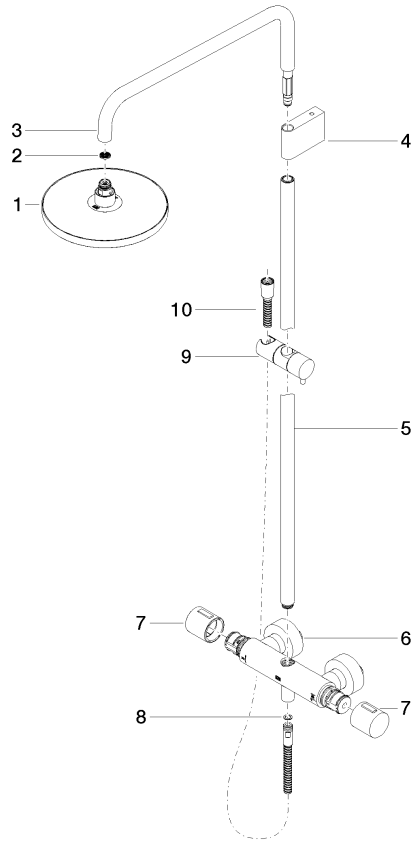

Benötigtes Zubehör

	Handbrause FlowReduce - Bronze gebürstet	28 016 979-42 0010
--	---	--------------------

Shower Pipe mit Brause-Thermostat ohne Handbrause FlowReduce - Bronze gebüsst

34 459 979
mm [inches]
1:10

Durchflussdiagramm

Codes & Standards

DIN 4109

ISO 3822

Scottish Water
Byelaws

UK Water Supply
Regulations

Ü-Zeichen

Shower Pipe mit Brause-Thermostat ohne Handbrause FlowReduce - Bronze
gebürstet

IMO

34 459 979
Zertifikate

WRAS_2204

LGA_38

Shower Pipe mit Brause-Thermostat ohne Handbrause FlowReduce - Bronze gebürstet

34 459 979

Produktversion ab 4/1/2024

Ersatzteile für die
anderen
Oberflächenvarianten
finden Sie hier:
Chrom

Shower Pipe mit Brause-Thermostat ohne Handbrause FlowReduce - Bronze
gebürstet

IMO

34 459 979

Ersatzteilstückliste

Produktversion ab 4/1/2024

Nr.	Artikelnummer	Benennung	Verbaumenge	Lieferzeit
	90 12 05 092 20-42	Brause	11	30