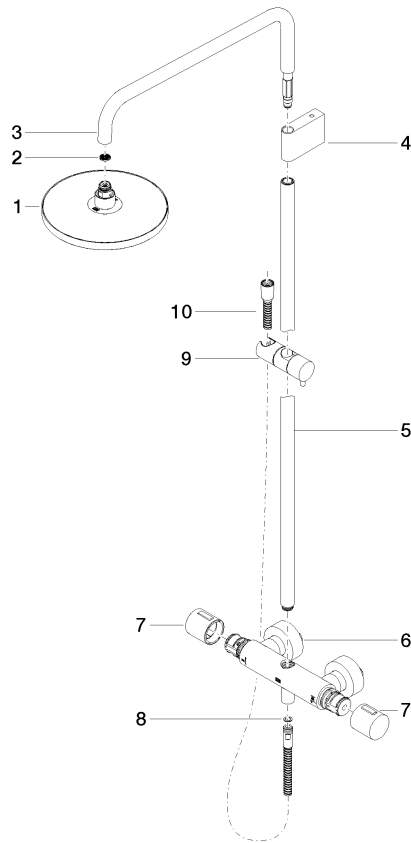

**Shower Pipe mit Brause-Thermostat ohne Handbrause FlowReduce -
Champagne gebürstet (22kt Gold)**

IMO

34 459 979

Passt zu: IMO, LULU, TARA, LISSÉ, VAIA,
META

- Ausladung Standbrause 453 mm
- Kopfbrause: Regenstrahl
- Regenbrause Ø 220 mm
- Regenbrause mit Antikalk-System
- Durchfluss Regenbrause max. 7 l/min (bei 3 Bar)
- Drehumstellung mit Mengenregulierung und Absperrfunktion
- Schubrosetten Ø 70 mm
- Höhe Armatur bis Regenbrause (Unterkante) 1009 mm
- Höhe Armatur bis Oberkante Bogen 1150 mm
- Stichmaß 150 mm ± 13 mm
- Metallbrauseschlauch 1750 mm mit integriertem Verdrehschutz
- Anschluss 1/2"
- Wandrohr mit Schieber
- Rohrdurchmesser 23,5 mm
- mit Leerlauf-Funktion
- Dieses Produkt leistet einen Beitrag zur Erfüllung der Vorgaben von nachhaltigen Gebäudezertifizierungen, z.B. LEED®, BREEAM®, DGNB

**Shower Pipe mit Brause-Thermostat ohne Handbrause FlowReduce -
Champagne gebürstet (22kt Gold)**

34 459 979
mm [inches]
1:10

Durchflussdiagramm

Codes & Standards

DIN 4109

EN 1111

ISO 3822

Scottish Water
Byelaws

UK Water Supply
Regulations

Ü-Zeichen

Shower Pipe mit Brause-Thermostat ohne Handbrause FlowReduce -
Champagne gebürstet (22kt Gold)

IMO

34 459 979

Zertifikate

WRAS_2204

DVGW_DW-
6509DN0

Shower Pipe mit Brause-Thermostat ohne Handbrause FlowReduce -
Champagne gebürstet (22kt Gold)

IMO

34 459 979

Ersatzteilstückliste

Produktversion ab 4/1/2024

Nr.	Artikelnummer	Benennung	Verbaumenge	Lieferzeit
	90 12 05 092 20-46	Brause	11	30