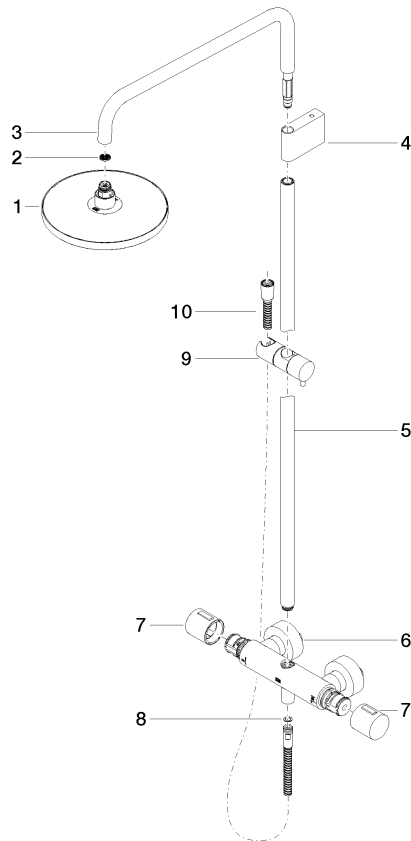

**Shower Pipe mit Brause-Thermostat ohne Handbrause FlowReduce - Dark
Platinum gebürstet**

34 459 979
mm [inches]
1:10

Durchflussdiagramm

Codes & Standards

DIN 4109

EN 1111

EN 1717

ISO 3822

Scottish Water
Byelaws

UK Water Supply
Regulations

Ü-Zeichen

Shower Pipe mit Brause-Thermostat ohne Handbrause FlowReduce - Dark
Platinum gebürstet

IMO

34 459 979

Zertifikate

WRAS_2204

DVGW_DW-
6509DN0

Belgaqua_21-032-2 LGA_38

Shower Pipe mit Brause-Thermostat ohne Handbrause FlowReduce - Dark Platinum gebürstet

34 459 979

Produktversion ab 4/1/2024

Ersatzteile für die
anderen
Oberflächenvarianten
finden Sie hier:
Chrom

Shower Pipe mit Brause-Thermostat ohne Handbrause FlowReduce - Dark
Platinum gebürstet

IMO

34 459 979

Ersatzteilstückliste

Produktversion ab 4/1/2024

Nr.	Artikelnummer	Benennung	Verbaumenge	Lieferzeit
	90 12 05 092 20-99	Brause	11	30