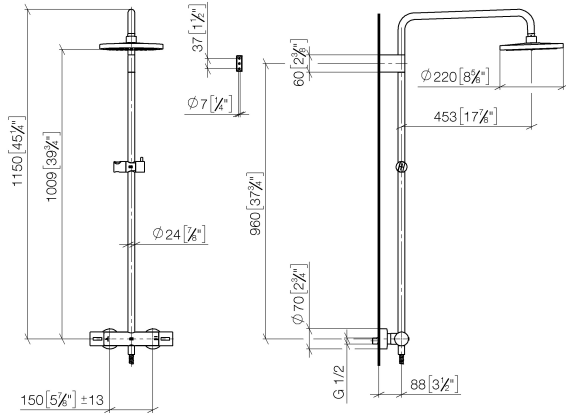

**Shower Pipe mit Brause-Thermostat ohne Handbrause FlowReduce - Dark
Platinum gebürstet**

34 459 979
mm [inches]
1:10

Durchflussdiagramm

Codes & Standards

DIN 4109

EN 1111

EN 1717

ISO 3822