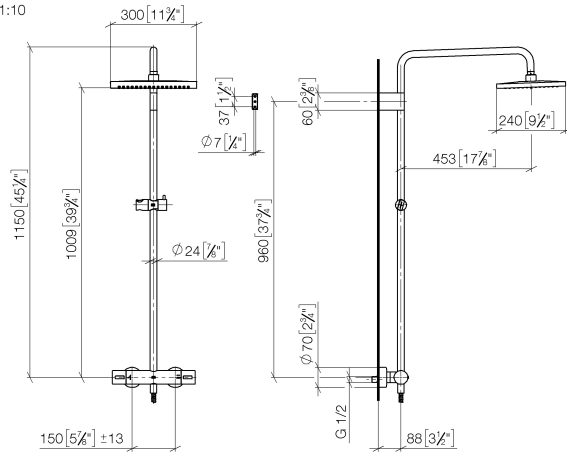

34 459 980

Passt zu: IMO, MEM, CL.1, CYO

- Ausladung Standbrause 453 mm
- Kopfbrause: Regenstrahl
- Regenbrause 300 x 240 mm
- Regenbrause mit Antikalk-System
- Durchfluss Regenbrause max. 20 l/min (bei 3 Bar)
- Funktion ab: 12 l/min
- Drehumstellung mit Mengenregulierung und Absperrfunktion
- Schubrosetten Ø 70 mm
- Höhe Armatur bis Regenbrause (Unterkante) 1009 mm
- Höhe Armatur bis Oberkante Bogen 1150 mm
- Stichmaß 150 mm ± 13 mm
- Metallbrauseschlauch 1750 mm mit integriertem Verdrehschutz
- Anschluss 1/2"
- Wandrohr mit Schieber
- Rohrdurchmesser 23,5 mm
- mit Leerlauf-Funktion

**Handbrause FlowReduce - Chrom** 28 018 979-00  
0010

Benötigtes Zubehör

**Handbrause - Chrom** 28 012 979-00

Benötigtes Zubehör

**Handbrause - Chrom** 28 017 979-00

Benötigtes Zubehör

**Handbrause - Chrom** 28 018 979-00

34 459 980

mm [inches]  
1:10

**Durchflussdiagramm**

**Zertifikate**

LGA\_29987.      Belgaqua\_21-032-      WRAS\_2204013.      LGA\_38669.  
27\_5.

34 459 980

### Ersatzteilstückliste

Nr.	Artikelnummer	Benennung	Verbaumenge	Lieferzeit
1	04 12 05 063 00-00	Brause	1	10
2	09 23 01 039 90	Sieb	1	2
3	90 28 22 348 00-00	Rohr	1	10
4	90 17 11 150 00-00	Halter	1	10
5	90 28 22 349 00-00	Rohr	1	10
6	04 17 01 250 00-00	Anschluss	1	10
7	90 17 33 015 00-00	Griff	2	10
8	90 14 20 026 00 90	Dichtung	1	2
9	12 570 970-00	Schieber - Chrom	1	10
10	28 322 970-00	Metall-Brauseschlauch 1/2" x 3/8" x 1750 mm - Chrom	1	2