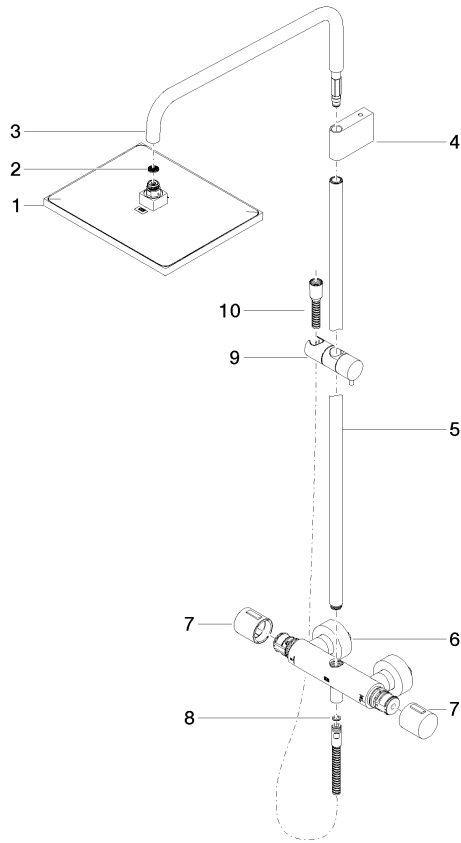

34 459 980

Passt zu: IMO, MEM, CL.1, CYO

- Ausladung Standbrause 453 mm
- Kopfbrause: Regenstrahl
- Regenbrause 300 x 240 mm
- Regenbrause mit Antikalk-System
- Durchfluss Regenbrause max. 20 l/min (bei 3 Bar)
- Funktion ab: 12 l/min
- Drehumstellung mit Mengenregulierung und Absperrfunktion
- Schubrosetten Ø 70 mm
- Höhe Armatur bis Regenbrause (Unterkante) 1009 mm
- Höhe Armatur bis Oberkante Bogen 1150 mm
- Stichmaß 150 mm ± 13 mm
- Metallbrauseschlauch 1750 mm mit integriertem Verdrehschutz
- Anschluss 1/2"
- Wandrohr mit Schieber
- Rohrdurchmesser 23,5 mm
- mit Leerlauf-Funktion

**Handbrause FlowReduce - Chrom** 28 018 979-00  
0010

Benötigtes Zubehör

**Handbrause - Chrom** 28 012 979-00

Benötigtes Zubehör

**Handbrause - Chrom** 28 017 979-00

Benötigtes Zubehör

**Handbrause - Chrom** 28 018 979-00

34 459 980

mm [inches]  
1:10

**Durchflussdiagramm**

**Zertifikate**

LGA\_29987.      Belgaqua\_21-032-      WRAS\_2204013.      LGA\_38669.  
27\_5.

34 459 980

### Ersatzteilstückliste

Nr.	Artikelnummer	Benennung	Verbaumenge	Lieferzeit
1	04 12 05 063 00-00	Brause	1	10
2	09 23 01 039 90	Sieb	1	2
3	90 28 22 348 00-00	Rohr	1	10
4	90 17 11 150 00-00	Halter	1	10
5	90 28 22 349 00-00	Rohr	1	10
6	04 17 01 250 00-00	Anschluss	1	10
7	90 17 33 015 00-00	Griff	2	10
8	90 14 20 026 00 90	Dichtung	1	2
9	12 570 970-00	Schieber - Chrom	1	10
10	28 322 970-00	Metall-Brauseschlauch 1/2" x 3/8" x 1750 mm - Chrom	1	2