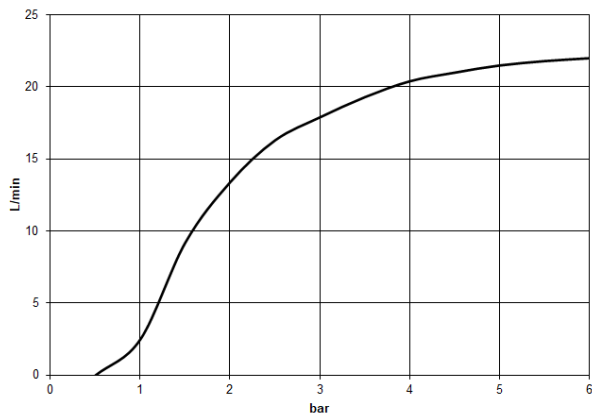

34 459 980

mm [inches]  
1:10

**Durchflussdiagramm**

**Zertifikate**

LGA\_29987.      Belgaqua\_21-032-      WRAS\_2204013.      LGA\_38669.  
27\_5.

34 459 980