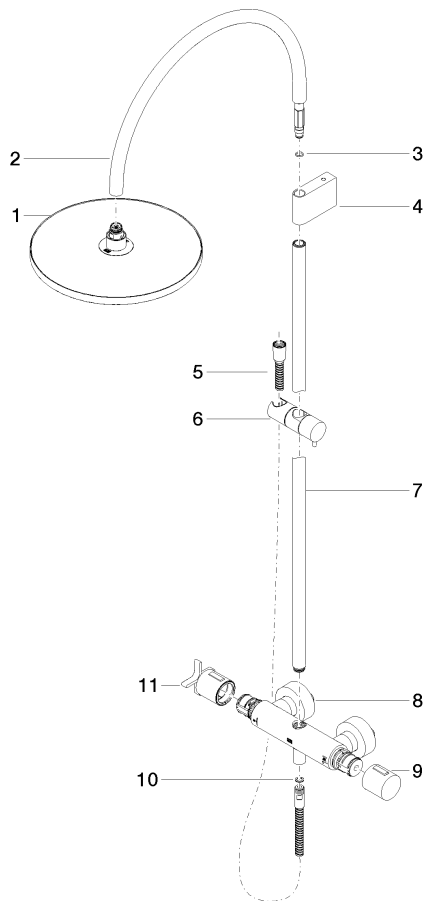

34 460 809

- Ausladung Standbrause 452 mm
- Kopfbrause: Regenstrahl
- Regenbrause Ø 300 mm
- Regenbrause mit Antikalk-System
- Durchfluss Regenbrause max. 14 l/min (bei 3 Bar)
- Funktion ab: 10 l/min
- Drehumstellung mit Mengenregulierung und Absperrfunktion
- Schubrosetten Ø 70 mm
- Höhe Armatur bis Regenbrause (Unterkante) 964 mm
- Höhe Armatur bis Oberkante Bogen 1267 mm
- Stichmaß 150 mm ± 13 mm
- Metallbrauseschlauch 1750 mm mit integriertem Verdrehschutz
- Anschluss 1/2"
- Wandrohr mit Schieber
- Rohrdurchmesser 23,5 mm

Dieser Artikel enthält keine Handbrause!
Eigensicher gegen Rückfließen.

	Platin gebürstet	34 460 809-06
	Chrom	34 460 809-00
	Platin	34 460 809-08
	Dark Chrome	34 460 809-19
	Messing gebürstet (23kt Gold)	34 460 809-28
	Bronze gebürstet	34 460 809-42
	Champagne gebürstet (22kt Gold)	34 460 809-46
	Champagne (22kt Gold)	34 460 809-47
	Dark Platinum gebürstet	34 460 809-99

34 460 809

Durchflussdiagramm

Zertifikate

Belgaqua_24-006- LGA_38736.
27_8.

34 460 809

Ersatzteile für die
anderen
Oberflächenvarianten
finden Sie hier:
Chrom

Ersatzteilstückliste

Nr.	Artikelnummer	Benennung	Verbaumenge	Lieferzeit
1	04 12 05 091 00-06	Brause	1	10
2	04 28 22 346 00-06	Rohr	1	10
3	09 14 10 008 90	Dichtung	1	2
4	90 17 11 150 00-06	Halter	1	10
5	28 322 970-06	Metall-Brauseschlauch 1/2" x 3/8" x 1750 mm - Platin gebürstet	1	2
6	12 570 970-06	Schieber - Platin gebürstet	1	10
7	90 28 22 349 00-06	Rohr	1	10
8	04 17 01 250 00-06	Anschluss	1	10
9	90 17 33 015 00-06	Griff	1	10
10	90 14 20 026 00 90	Dichtung	1	2
11	90 17 33 030 00-06	Griff	1	10