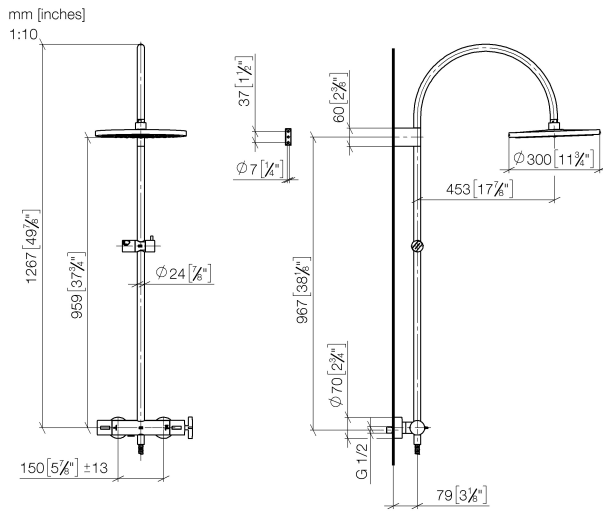

34 460 809

- Ausladung Standbrause 452 mm
- Kopfbrause: Regenstrahl
- Regenbrause Ø 300 mm
- Regenbrause mit Antikalk-System
- Durchfluss Regenbrause max. 14 l/min (bei 3 Bar)
- Funktion ab: 10 l/min
- Drehumstellung mit Mengenregulierung und Absperrfunktion
- Schubrosetten Ø 70 mm
- Höhe Armatur bis Regenbrause (Unterkante) 964 mm
- Höhe Armatur bis Oberkante Bogen 1267 mm
- Stichmaß 150 mm ± 13 mm
- Metallbrauseschlauch 1750 mm mit integriertem Verdrehschutz
- Anschluss 1/2"
- Wandrohr mit Schieber
- Rohrdurchmesser 23,5 mm

Dieser Artikel enthält keine Handbrause!
Eigensicher gegen Rückfließen.

	Platin gebürstet	34 460 809-06
	Chrom	34 460 809-00
	Platin	34 460 809-08
	Dark Chrome	34 460 809-19
	Messing gebürstet (23kt Gold)	34 460 809-28
	Bronze gebürstet	34 460 809-42
	Champagne gebürstet (22kt Gold)	34 460 809-46
	Champagne (22kt Gold)	34 460 809-47
	Dark Platinum gebürstet	34 460 809-99

34 460 809

Durchflussdiagramm

Zertifikate

Belgaqua_24-006- LGA_38736.
27_8.

34 460 809

Ersatzteile für die
anderen
Oberflächenvarianten
finden Sie hier:
Chrom

Ersatzteilstückliste

Nr.	Artikelnummer	Benennung	Verbaumenge	Lieferzeit
1	04 12 05 091 00-06	Brause	1	10
2	04 28 22 346 00-06	Rohr	1	10
3	09 14 10 008 90	Dichtung	1	2
4	90 17 11 150 00-06	Halter	1	10
5	28 322 970-06	Metall-Brauseschlauch 1/2" x 3/8" x 1750 mm - Platin gebürstet	1	2
6	12 570 970-06	Schieber - Platin gebürstet	1	10
7	90 28 22 349 00-06	Rohr	1	10
8	04 17 01 250 00-06	Anschluss	1	10
9	90 17 33 015 00-06	Griff	1	10
10	90 14 20 026 00 90	Dichtung	1	2
11	90 17 33 030 00-06	Griff	1	10