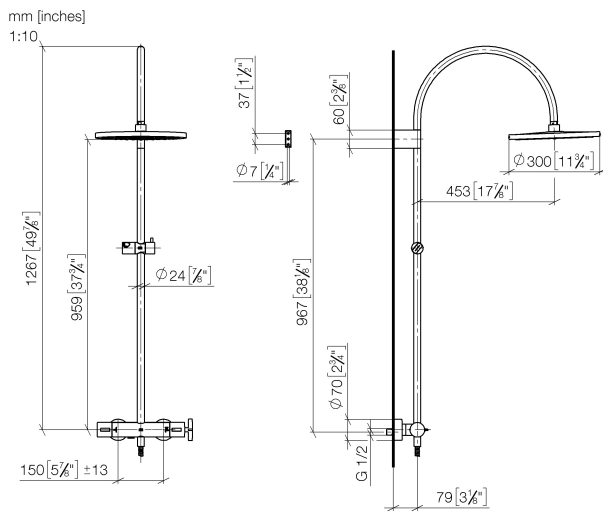

34 460 809

- Ausladung Standbrause 452 mm
- Kopfbrause: Regenstrahl
- Regenbrause Ø 300 mm
- Regenbrause mit Antikalk-System
- Durchfluss Regenbrause max. 14 l/min (bei 3 Bar)
- Funktion ab: 10 l/min
- Drehumstellung mit Mengenregulierung und Absperrfunktion
- Schubrosetten Ø 70 mm
- Höhe Armatur bis Regenbrause (Unterkante) 964 mm
- Höhe Armatur bis Oberkante Bogen 1267 mm
- Stichmaß 150 mm ± 13 mm
- Metallbrauseschlauch 1750 mm mit integriertem Verdrehschutz
- Anschluss 1/2"
- Wandrohr mit Schieber
- Rohrdurchmesser 23,5 mm

Dieser Artikel enthält keine Handbrause!
Eigensicher gegen Rückfließen.

	Platin	34 460 809-08
	Chrom	34 460 809-00
	Platin gebürstet	34 460 809-06
	Dark Chrome	34 460 809-19
	Messing gebürstet (23kt Gold)	34 460 809-28
	Bronze gebürstet	34 460 809-42
	Champagne gebürstet (22kt Gold)	34 460 809-46
	Champagne (22kt Gold)	34 460 809-47
	Dark Platinum gebürstet	34 460 809-99

34 460 809

Durchflussdiagramm

Zertifikate

Belgaqua_24-006- LGA_38736.
27_8.

34 460 809

Ersatzteile für die
anderen
Oberflächenvarianten
finden Sie hier:
Chrom

Ersatzteilstückliste

Nr.	Artikelnummer	Benennung	Verbaumenge	Lieferzeit
1	04 12 05 091 00-08	Brause	1	40
2	04 28 22 346 00-08	Rohr	1	40
3	09 14 10 008 90	Dichtung	1	2
4	90 17 11 150 00-08	Halter	1	40
5	28 322 970-08	Metall-Brauseschlauch 1/2" x 3/8" x 1750 mm - Platin	1	40
6	12 570 970-08	Schieber - Platin	1	40
7	90 28 22 349 00-08	Rohr	1	40
8	04 17 01 250 00-08	Anschluss	1	40
9	90 17 33 015 00-08	Griff	1	40
10	90 14 20 026 00 90	Dichtung	1	2
11	90 17 33 030 00-08	Griff	1	40