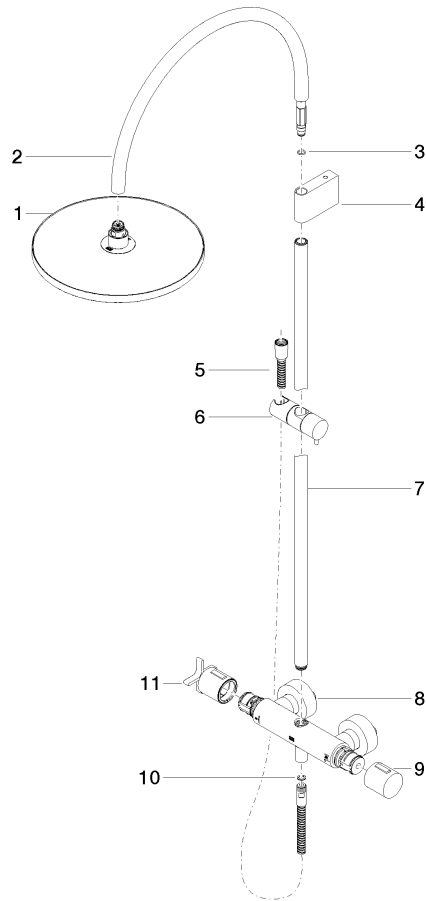

34 460 809

- Ausladung Standbrause 452 mm
- Kopfbrause: Regenstrahl
- Regenbrause Ø 300 mm
- Regenbrause mit Antikalk-System
- Durchfluss Regenbrause max. 14 l/min (bei 3 Bar)
- Funktion ab: 10 l/min
- Drehumstellung mit Mengenregulierung und Absperrfunktion
- Schubrosetten Ø 70 mm
- Höhe Armatur bis Regenbrause (Unterkante) 964 mm
- Höhe Armatur bis Oberkante Bogen 1267 mm
- Stichmaß 150 mm ± 13 mm
- Metallbrauseschlauch 1750 mm mit integriertem Verdrehschutz
- Anschluss 1/2"
- Wandrohr mit Schieber
- Rohrdurchmesser 23,5 mm

Dieser Artikel enthält keine Handbrause!
Eigensicher gegen Rückfließen.

	Platin	34 460 809-08
	Chrom	34 460 809-00
	Platin gebürstet	34 460 809-06
	Dark Chrome	34 460 809-19
	Messing gebürstet (23kt Gold)	34 460 809-28
	Bronze gebürstet	34 460 809-42
	Champagne gebürstet (22kt Gold)	34 460 809-46
	Champagne (22kt Gold)	34 460 809-47
	Dark Platinum gebürstet	34 460 809-99

34 460 809

Durchflussdiagramm

Zertifikate

Belgaqua_24-006- LGA_38736.
27_8.

34 460 809

Ersatzteile für die
anderen
Oberflächenvarianten
finden Sie hier:
Chrom

Ersatzteilstückliste

Nr.	Artikelnummer	Benennung	Verbaumenge	Lieferzeit
1	04 12 05 091 00-08	Brause	1	40
2	04 28 22 346 00-08	Rohr	1	40
3	09 14 10 008 90	Dichtung	1	2
4	90 17 11 150 00-08	Halter	1	40
5	28 322 970-08	Metall-Brauseschlauch 1/2" x 3/8" x 1750 mm - Platin	1	40
6	12 570 970-08	Schieber - Platin	1	40
7	90 28 22 349 00-08	Rohr	1	40
8	04 17 01 250 00-08	Anschluss	1	40
9	90 17 33 015 00-08	Griff	1	40
10	90 14 20 026 00 90	Dichtung	1	2
11	90 17 33 030 00-08	Griff	1	40