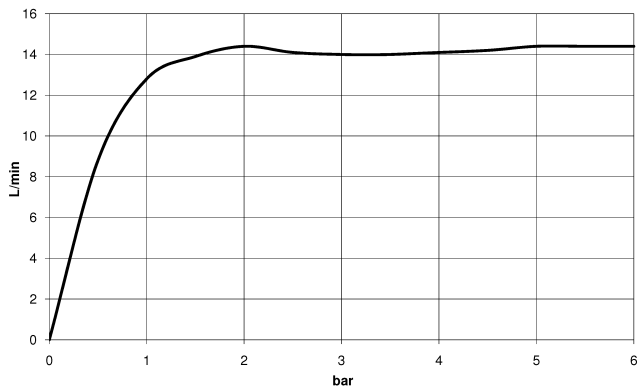

34 460 809

- Ausladung Standbrause 452 mm
- Kopfbrause: Regenstrahl
- Regenbrause Ø 300 mm
- Regenbrause mit Antikalk-System
- Durchfluss Regenbrause max. 14 l/min (bei 3 Bar)
- Funktion ab: 10 l/min
- Drehumstellung mit Mengenregulierung und Absperrfunktion
- Schubrosetten Ø 70 mm
- Höhe Armatur bis Regenbrause (Unterkante) 964 mm
- Höhe Armatur bis Oberkante Bogen 1267 mm
- Stichmaß 150 mm ± 13 mm
- Metallbrauseschlauch 1750 mm mit integriertem Verdrehschutz
- Anschluss 1/2"
- Wandrohr mit Schieber
- Rohrdurchmesser 23,5 mm

Dieser Artikel enthält keine Handbrause!
Eigensicher gegen Rückfließen.

	Platin	34 460 809-08
	Chrom	34 460 809-00
	Platin gebürstet	34 460 809-06
	Dark Chrome	34 460 809-19
	Messing gebürstet (23kt Gold)	34 460 809-28
	Bronze gebürstet	34 460 809-42
	Champagne gebürstet (22kt Gold)	34 460 809-46
	Champagne (22kt Gold)	34 460 809-47
	Dark Platinum gebürstet	34 460 809-99

34 460 809

Durchflussdiagramm

Zertifikate

Belgaqua_24-006- LGA_38736.
27_8.

34 460 809

Ersatzteile für die
anderen
Oberflächenvarianten
finden Sie hier:
Chrom

Ersatzteilstückliste

Nr.	Artikelnummer	Benennung	Verbaumenge	Lieferzeit
1	04 12 05 091 00-08	Brause	1	40
2	04 28 22 346 00-08	Rohr	1	40
3	09 14 10 008 90	Dichtung	1	2
4	90 17 11 150 00-08	Halter	1	40
5	28 322 970-08	Metall-Brauseschlauch 1/2" x 3/8" x 1750 mm - Platin	1	40
6	12 570 970-08	Schieber - Platin	1	40
7	90 28 22 349 00-08	Rohr	1	40
8	04 17 01 250 00-08	Anschluss	1	40
9	90 17 33 015 00-08	Griff	1	40
10	90 14 20 026 00 90	Dichtung	1	2
11	90 17 33 030 00-08	Griff	1	40