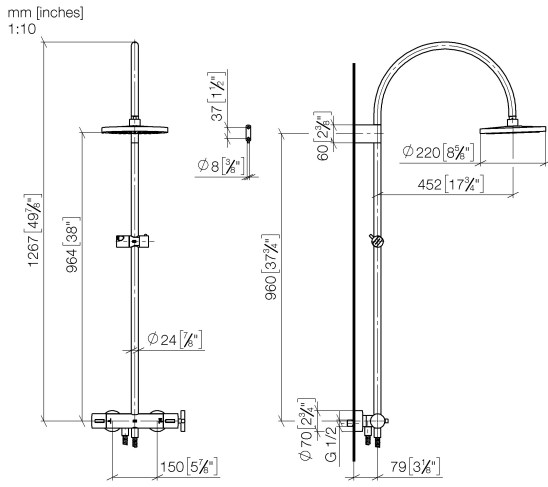

34 460 892

- Ausladung Standbrause 452 mm
- Kopfbrause: Regenstrahl
- Regenbrause Ø 300 mm
- Regenbrause mit Antikalk-System
- Durchfluss Regenbrause max. 14 l/min (bei 3 Bar)
- Funktion ab: 10 l/min
- Drehumstellung mit Mengenregulierung und Absperrfunktion
- Schubrosetten Ø 70 mm
- Höhe Armatur bis Regenbrause (Unterkante) 964 mm
- Höhe Armatur bis Oberkante Bogen 1267 mm
- Stichmaß 150 mm ± 13 mm
- Metallbrauseschlauch 1750 mm mit integriertem Verdreherschutz
- Anschluss 1/2"
- Wandrohr mit Schieber
- Rohrdurchmesser 23,5 mm

Dieser Artikel enthält keine Handbrause!
Eigensicher gegen Rückfließen.

	Platin	34 460 892-08
	Chrom	34 460 892-00
	Platin gebürstet	34 460 892-06
	Dark Chrome	34 460 892-19
	Messing gebürstet (23kt Gold)	34 460 892-28
	Schwarz matt	34 460 892-33
	Champagne gebürstet (22kt Gold)	34 460 892-46
	Champagne (22kt Gold)	34 460 892-47
	Chrom gebürstet	34 460 892-93
	Dark Platin gebürstet	34 460 892-99

34 460 892

Durchflussdiagramm

Zertifikate

Belgaqua_24-006-
27_8.

34 460 892

Ersatzteile für die
anderen
Oberflächenvarianten
finden Sie hier:
Chrom

Ersatzteilstückliste

Nr.	Artikelnummer	Benennung	Verbaumenge	Lieferzeit
1	04 12 05 091 00-08	Brause	1	40
2	04 28 22 346 00-08	Rohr	1	40
3	09 14 10 008 90	Dichtung	1	2
4	90 17 11 150 00-08	Halter	1	40
5	28 322 970-08	Metall-Brauseschlauch 1/2" x 3/8" x 1750 mm - Platin	1	40
6	12 570 970-08	Schieber - Platin	1	40
7	90 28 22 349 00-08	Rohr	1	40
8	04 17 01 250 00-08	Anschluss	1	40
9	90 17 33 015 00-08	Griff	1	40
10	90 14 20 026 00 90	Dichtung	1	2
11	90 17 33 021 00-08	Griff	1	40