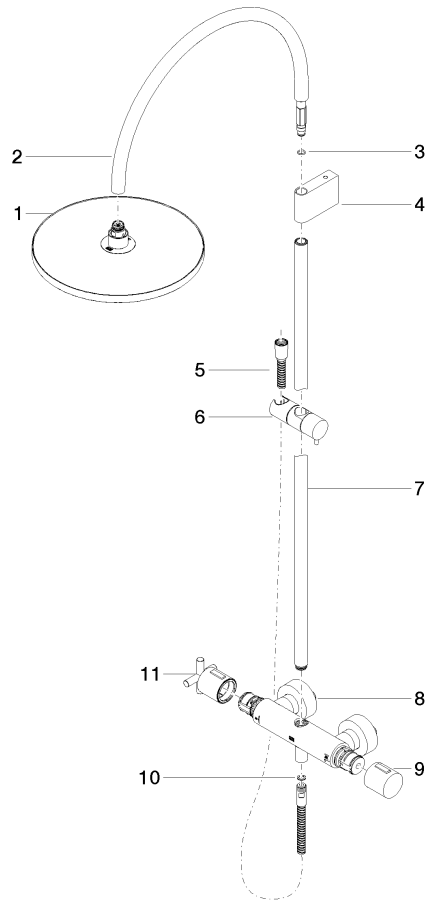

34 460 892

- Ausladung Standbrause 452 mm
- Kopfbrause: Regenstrahl
- Regenbrause Ø 300 mm
- Regenbrause mit Antikalk-System
- Durchfluss Regenbrause max. 14 l/min (bei 3 Bar)
- Funktion ab: 10 l/min
- Drehumstellung mit Mengenregulierung und Absperrfunktion
- Schubrosetten Ø 70 mm
- Höhe Armatur bis Regenbrause (Unterkante) 964 mm
- Höhe Armatur bis Oberkante Bogen 1267 mm
- Stichmaß 150 mm ± 13 mm
- Metallbrauseschlauch 1750 mm mit integriertem Verdreherschutz
- Anschluss 1/2"
- Wandrohr mit Schieber
- Rohrdurchmesser 23,5 mm

Dieser Artikel enthält keine Handbrause!
Eigensicher gegen Rückfließen.

	Platin	34 460 892-08
	Chrom	34 460 892-00
	Platin gebürstet	34 460 892-06
	Dark Chrome	34 460 892-19
	Messing gebürstet (23kt Gold)	34 460 892-28
	Schwarz matt	34 460 892-33
	Champagne gebürstet (22kt Gold)	34 460 892-46
	Champagne (22kt Gold)	34 460 892-47
	Chrom gebürstet	34 460 892-93
	Dark Platin gebürstet	34 460 892-99

34 460 892

Durchflussdiagramm

Zertifikate

Belgaqua_24-006-
27_8.

34 460 892

Ersatzteile für die
anderen
Oberflächenvarianten
finden Sie hier:
Chrom

Ersatzteilstückliste

Nr.	Artikelnummer	Benennung	Verbaumenge	Lieferzeit
1	04 12 05 091 00-08	Brause	1	40
2	04 28 22 346 00-08	Rohr	1	40
3	09 14 10 008 90	Dichtung	1	2
4	90 17 11 150 00-08	Halter	1	40
5	28 322 970-08	Metall-Brauseschlauch 1/2" x 3/8" x 1750 mm - Platin	1	40
6	12 570 970-08	Schieber - Platin	1	40
7	90 28 22 349 00-08	Rohr	1	40
8	04 17 01 250 00-08	Anschluss	1	40
9	90 17 33 015 00-08	Griff	1	40
10	90 14 20 026 00 90	Dichtung	1	2
11	90 17 33 021 00-08	Griff	1	40