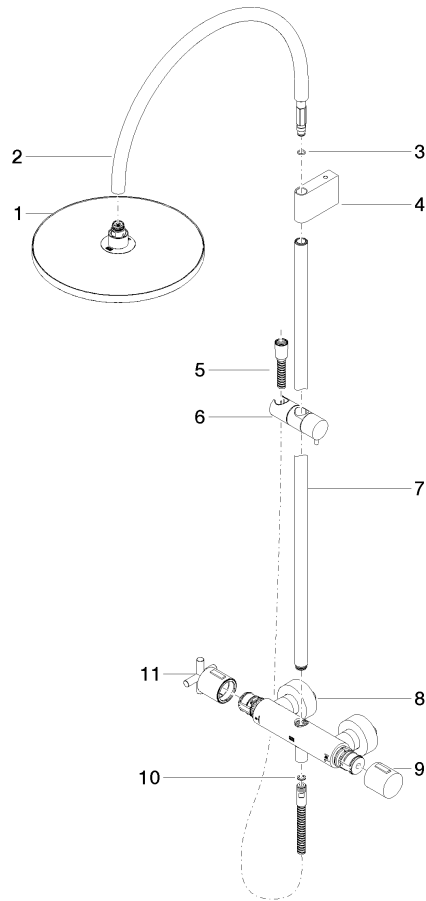

34 460 892

- Ausladung Standbrause 452 mm
- Kopfbrause: Regenstrahl
- Regenbrause Ø 300 mm
- Regenbrause mit Antikalk-System
- Durchfluss Regenbrause max. 14 l/min (bei 3 Bar)
- Funktion ab: 10 l/min
- Drehumstellung mit Mengenregulierung und Absperrfunktion
- Schubrosetten Ø 70 mm
- Höhe Armatur bis Regenbrause (Unterkante) 964 mm
- Höhe Armatur bis Oberkante Bogen 1267 mm
- Stichmaß 150 mm ± 13 mm
- Metallbrauseschlauch 1750 mm mit integriertem Verdreherschutz
- Anschluss 1/2"
- Wandrohr mit Schieber
- Rohrdurchmesser 23,5 mm

Dieser Artikel enthält keine Handbrause!
Eigensicher gegen Rückfließen.

	Dark Chrome	34 460 892-19
	Chrom	34 460 892-00
	Platin gebürstet	34 460 892-06
	Platin	34 460 892-08
	Messing gebürstet (23kt Gold)	34 460 892-28
	Schwarz matt	34 460 892-33
	Champagne gebürstet (22kt Gold)	34 460 892-46
	Champagne (22kt Gold)	34 460 892-47
	Chrom gebürstet	34 460 892-93
	Dark Platin gebürstet	34 460 892-99

34 460 892

mm [inches]

1:10

Durchflussdiagramm

Zertifikate

Belgaqua_24-006-
27_8.

34 460 892
Ersatzteile für die
anderen
Oberflächenvarianten
finden Sie hier:
Chrom

Ersatzteilstückliste

Nr.	Artikelnummer	Benennung	Verbaumenge	Lieferzeit
1	04 12 05 091 00-19	Brause	1	20
2	04 28 22 346 00-19	Rohr	1	20
3	09 14 10 008 90	Dichtung	1	2
4	90 17 11 150 00-19	Halter	1	20
5	28 322 970-19	Metall-Brauseschlauch 1/2" x 3/8" x 1750 mm - Dark Chrome	1	20
6	12 570 970-19	Schieber - Dark Chrome	1	20
7	90 28 22 349 00-19	Rohr	1	20
8	04 17 01 250 00-19	Anschluss	1	20
9	90 17 33 015 00-19	Griff	1	20
10	90 14 20 026 00 90	Dichtung	1	2
11	90 17 33 021 00-19	Griff	1	20