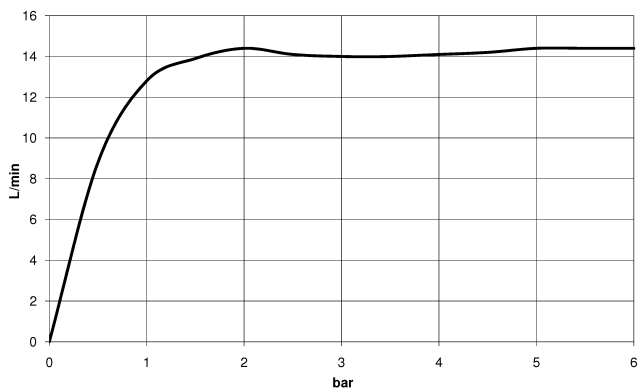

34 460 892

- Ausladung Standbrause 452 mm
- Kopfbrause: Regenstrahl
- Regenbrause Ø 300 mm
- Regenbrause mit Antikalk-System
- Durchfluss Regenbrause max. 14 l/min (bei 3 Bar)
- Funktion ab: 10 l/min
- Drehumstellung mit Mengenregulierung und Absperrfunktion
- Schubrosetten Ø 70 mm
- Höhe Armatur bis Regenbrause (Unterkante) 964 mm
- Höhe Armatur bis Oberkante Bogen 1267 mm
- Stichmaß 150 mm ± 13 mm
- Metallbrauseschlauch 1750 mm mit integriertem Verdreherschutz
- Anschluss 1/2"
- Wandrohr mit Schieber
- Rohrdurchmesser 23,5 mm

34 460 892

mm [inches]

1:10

Durchflussdiagramm

Zertifikate

Belgaqua_24-006-
27_8.

34 460 892
Ersatzteile für die
anderen
Oberflächenvarianten
finden Sie hier:
Chrom

Ersatzteilstückliste

Nr.	Artikelnummer	Benennung	Verbaumenge	Lieferzeit
1	04 12 05 091 00-19	Brause	1	20
2	04 28 22 346 00-19	Rohr	1	20
3	09 14 10 008 90	Dichtung	1	2
4	90 17 11 150 00-19	Halter	1	20
5	28 322 970-19	Metall-Brauseschlauch 1/2" x 3/8" x 1750 mm - Dark Chrome	1	20
6	12 570 970-19	Schieber - Dark Chrome	1	20
7	90 28 22 349 00-19	Rohr	1	20
8	04 17 01 250 00-19	Anschluss	1	20
9	90 17 33 015 00-19	Griff	1	20
10	90 14 20 026 00 90	Dichtung	1	2
11	90 17 33 021 00-19	Griff	1	20