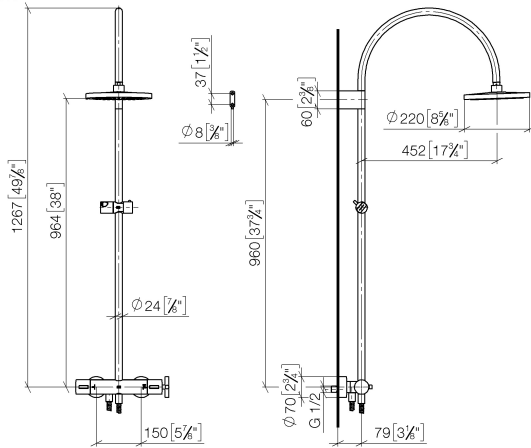

34 460 892

- Ausladung Standbrause 452 mm
- Kopfbrause: Regenstrahl
- Regenbrause Ø 300 mm
- Regenbrause mit Antikalk-System
- Durchfluss Regenbrause max. 14 l/min (bei 3 Bar)
- Funktion ab: 10 l/min
- Drehumstellung mit Mengenregulierung und Absperrfunktion
- Schubrosetten Ø 70 mm
- Höhe Armatur bis Regenbrause (Unterkante) 964 mm
- Höhe Armatur bis Oberkante Bogen 1267 mm
- Stichmaß 150 mm ± 13 mm
- Metallbrauseschlauch 1750 mm mit integriertem Verdreherschutz
- Anschluss 1/2"
- Wandrohr mit Schieber
- Rohrdurchmesser 23,5 mm

Dieser Artikel enthält keine Handbrause!
Eigensicher gegen Rückfließen.

	Dark Chrome	34 460 892-19
	Chrom	34 460 892-00
	Platin gebürstet	34 460 892-06
	Platin	34 460 892-08
	Messing gebürstet (23kt Gold)	34 460 892-28
	Schwarz matt	34 460 892-33
	Champagne gebürstet (22kt Gold)	34 460 892-46
	Champagne (22kt Gold)	34 460 892-47
	Chrom gebürstet	34 460 892-93
	Dark Platin gebürstet	34 460 892-99

34 460 892

mm [inches]

1:10

Durchflussdiagramm

Zertifikate

Belgaqua_24-006-
27_8.

34 460 892
Ersatzteile für die
anderen
Oberflächenvarianten
finden Sie hier:
Chrom

Ersatzteilstückliste

Nr.	Artikelnummer	Benennung	Verbaumenge	Lieferzeit
1	04 12 05 091 00-19	Brause	1	20
2	04 28 22 346 00-19	Rohr	1	20
3	09 14 10 008 90	Dichtung	1	2
4	90 17 11 150 00-19	Halter	1	20
5	28 322 970-19	Metall-Brauseschlauch 1/2" x 3/8" x 1750 mm - Dark Chrome	1	20
6	12 570 970-19	Schieber - Dark Chrome	1	20
7	90 28 22 349 00-19	Rohr	1	20
8	04 17 01 250 00-19	Anschluss	1	20
9	90 17 33 015 00-19	Griff	1	20
10	90 14 20 026 00 90	Dichtung	1	2
11	90 17 33 021 00-19	Griff	1	20