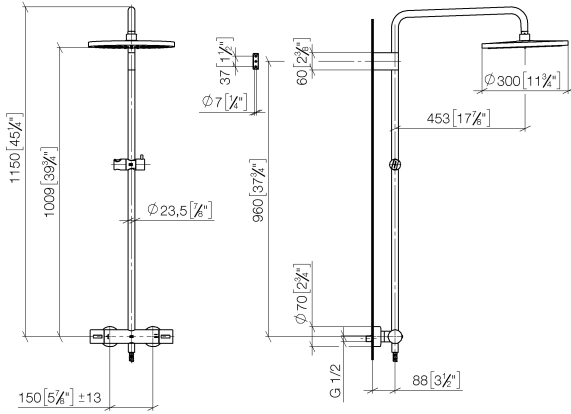

Shower Pipe mit Brause-Thermostat ohne Handbrause - Champagne gebürstet (22kt Gold)

IMO

34 460 979

Passt zu: IMO, LULU, TARA, LISSÉ, VAIA, META

- Ausladung Standbrause 453 mm
- Kopfbrause: Regenstrahl
- Regenbrause Ø 300 mm
- Regenbrause mit Antikalk-System
- Durchfluss Regenbrause max. 14 l/min (bei 3 Bar)
- Funktion ab: 10 l/min
- Drehumstellung mit Mengenregulierung und Absperrfunktion
- Schubrosetten Ø 70 mm
- Höhe Armatur bis Regenbrause (Unterkante) 1009 mm
- Höhe Armatur bis Oberkante Bogen 1150 mm
- Stichmaß 150 mm ± 13 mm
- Metallbrauseschlauch 1750 mm mit integriertem Verdreherschutz
- Anschluss 1/2"
- Wandrohr mit Schieber
- Rohrdurchmesser 23,5 mm
- mit Leerlauf-Funktion

**Shower Pipe mit Brause-Thermostat ohne Handbrause - Champagne gebürstet
(22kt Gold)**

34 460 979
mm [inches]
1:10

Durchflussdiagramm

Codes & Standards

DIN 4109

EN 1111

ISO 3822

Scottish Water
Byelaws

UK Water Supply
Regulations

Ü-Zeichen

Shower Pipe mit Brause-Thermostat ohne Handbrause - Champagne gebürstet
(22kt Gold)

IMO

34 460 979

Zertifikate

WRAS_2204

DVGW_DW-
6509DN0

LGA_38

Shower Pipe mit Brause-Thermostat ohne Handbrause - Champagne gebürstet (22kt Gold)

34 460 979

Produktversion ab 4/1/2024

Ersatzteile für die
anderen
Oberflächenvarianten
finden Sie hier:
Chrom

Shower Pipe mit Brause-Thermostat ohne Handbrause - Champagne gebürstet
(22kt Gold)