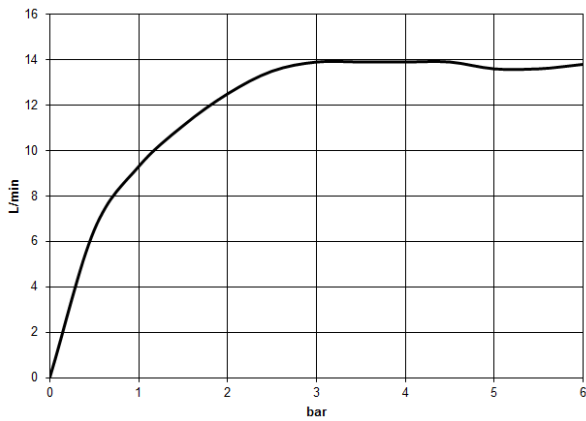

Shower Pipe mit Brause-Thermostat ohne Handbrause - Champagne gebürstet (22kt Gold)

IMO

34 460 979

Passt zu: IMO, LULU, TARA, LISSÉ, VAIA, META

- Ausladung Standbrause 453 mm
- Kopfbrause: Regenstrahl
- Regenbrause Ø 300 mm
- Regenbrause mit Antikalk-System
- Durchfluss Regenbrause max. 14 l/min (bei 3 Bar)
- Funktion ab: 10 l/min
- Drehumstellung mit Mengenregulierung und Absperrfunktion
- Schubrosetten Ø 70 mm
- Höhe Armatur bis Regenbrause (Unterkante) 1009 mm
- Höhe Armatur bis Oberkante Bogen 1150 mm
- Stichmaß 150 mm ± 13 mm
- Metallbrauseschlauch 1750 mm mit integriertem Verdreherschutz
- Anschluss 1/2"
- Wandrohr mit Schieber
- Rohrdurchmesser 23,5 mm
- mit Leerlauf-Funktion

**Shower Pipe mit Brause-Thermostat ohne Handbrause - Champagne gebürstet
(22kt Gold)**

34 460 979
mm [inches]
1:10

Durchflussdiagramm

Codes & Standards

DIN 4109

EN 1111

ISO 3822

Scottish Water
Byelaws