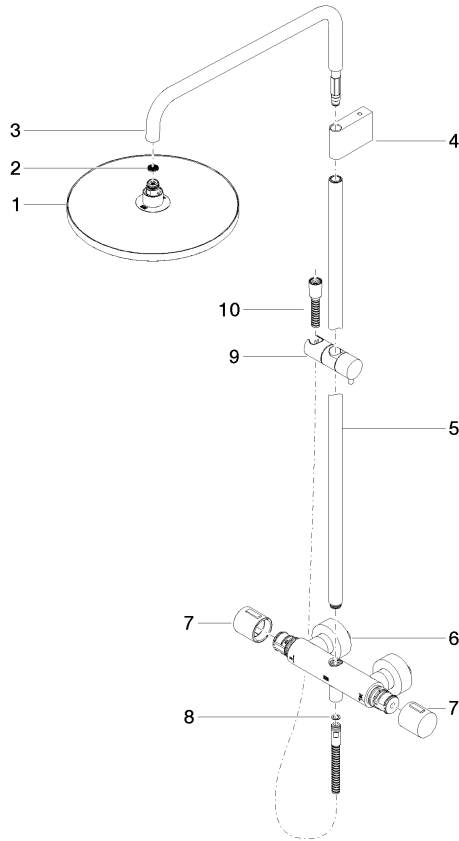

Shower Pipe mit Brause-Thermostat ohne Handbrause - Champagne gebürstet (22kt Gold)

IMO

34 460 979

Passt zu: IMO, LULU, TARA, LISSÉ, VAIA, META

- Ausladung Standbrause 453 mm
- Kopfbrause: Regenstrahl
- Regenbrause Ø 300 mm
- Regenbrause mit Antikalk-System
- Durchfluss Regenbrause max. 14 l/min (bei 3 Bar)
- Funktion ab: 10 l/min
- Drehumstellung mit Mengenregulierung und Absperrfunktion
- Schubrosetten Ø 70 mm
- Höhe Armatur bis Regenbrause (Unterkante) 1009 mm
- Höhe Armatur bis Oberkante Bogen 1150 mm
- Stichmaß 150 mm ± 13 mm
- Metallbrauseschlauch 1750 mm mit integriertem Verdreherschutz
- Anschluss 1/2"
- Wandrohr mit Schieber
- Rohrdurchmesser 23,5 mm
- mit Leerlauf-Funktion

**Shower Pipe mit Brause-Thermostat ohne Handbrause - Champagne gebürstet
(22kt Gold)**

34 460 979
mm [inches]
1:10

Durchflussdiagramm

Codes & Standards

DIN 4109

EN 1111

ISO 3822

Scottish Water
Byelaws

UK Water Supply
Regulations

Ü-Zeichen

Shower Pipe mit Brause-Thermostat ohne Handbrause - Champagne gebürstet
(22kt Gold)

IMO

34 460 979

Zertifikate

WRAS_2204

DVGW_DW-
6509DN0

LGA_38

Shower Pipe mit Brause-Thermostat ohne Handbrause - Champagne gebürstet (22kt Gold)

34 460 979

Produktversion ab 4/1/2024

Ersatzteile für die
anderen
Oberflächenvarianten
finden Sie hier:
Chrom

Shower Pipe mit Brause-Thermostat ohne Handbrause - Champagne gebürstet
(22kt Gold)