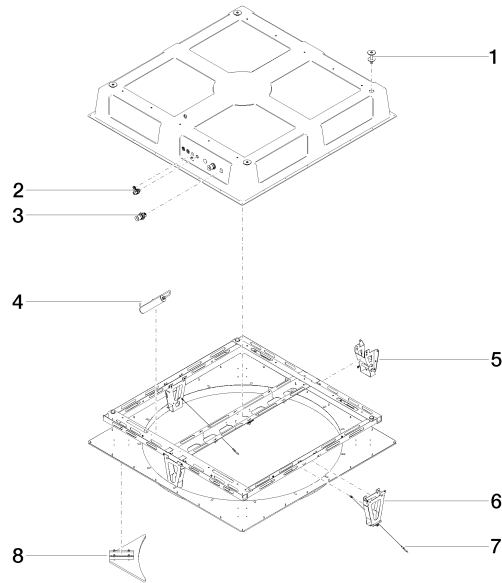

RAINMOON UP-Deckeneinbaukasten mit Farblicht -

35 615 970 90

- Bausatz-Vormontage
- Regenpaneel mit 2 verschiedenen Strahlarten
- AQUACIRCLE RAIN: Runder Regenvorhang, Durchfluss max. 6,8 l/min (bei 3 Bar)
- TEMPEST RAIN: Natürlicher Regen, Durchfluss max. 5 l/min (bei 3 Bar)
- Deckeneinbaugehäuse 1356 x 1356 x 290 mm
- Öffnungsdurchmesser 1252 mm
- Deckenkonstruktion mit ausreichender Tragfähigkeit für die dauerhafte Befestigung des Geräts (Gewicht: 57,5 kg / 127 lbs. (US)). Um das Deckenmodul zu befestigen, sind M8 Gewindebolzen (minimale Festigkeit: 2.000 N) erforderlich

Bauseits zwangsläufig vorzusehen: Zigbee Gateway!

RAINMOON UP-Deckeneinbaukasten mit Farblicht -

35 615 970 90

RAINMOON UP-Deckeneinbaukasten mit Farblicht -

35 615 970 90

RAINMOON UP-Deckeneinbaukasten mit Farblicht -

35 615 970 90

Ersatzteilstückliste

Nr.	Artikelnummer	Benennung	Verbaumenge	Lieferzeit
	04 24 03 287 02 90	Befestigungssatz	17	60