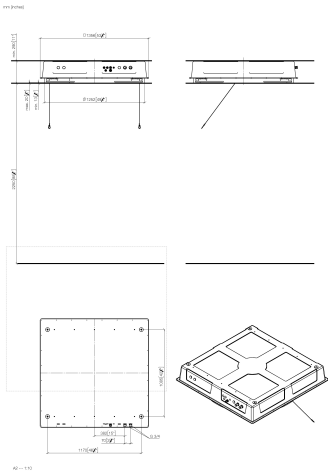

RAINMOON UP-Deckeneinbaukasten mit Farblicht -

35 615 970 90