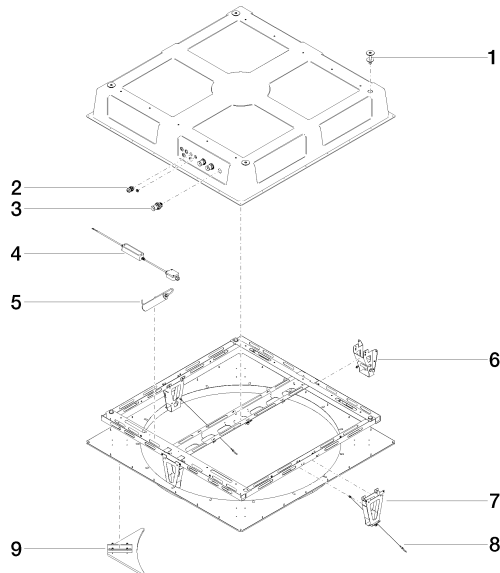

AQUAMOON EMBRACE UP-Deckeneinbaukasten mit Farblicht -

35 630 970 90

- Bausatz-Vormontage

1x Regenpaneel für Deckeneinbau

- AQUACIRCLE RAIN: Runder Regenvorhang, Durchfluss max. 12 l/min (bei 3 Bar)
- TEMPEST RAIN: Natürlicher Regen, Durchfluss max. 10 l/min (bei 3 Bar)
- Queen's Collar: abgerundeter Schwall, max. 23 l/min
- Embrace: runder Schwall, max. 60 l/min
- Deckeneinbaugehäuse 1356 x 1356 x 290 mm
- Öffnungsdurchmesser 1252 mm
- Deckenkonstruktion mit ausreichender Tragfähigkeit für die dauerhafte Befestigung des Geräts (Gewicht: 57,5 kg / 127 lbs. (US)). Um das Deckenmodul zu befestigen, sind M8 Gewindebolzen (minimale Festigkeit: 2.000 N) erforderlich

Bauseits zwangsläufig vorzusehen: Zigbee Gateway!

AQUAMOON EMBRACE UP-Deckeneinbaukasten mit Farblicht -

35 630 970 90

AQUAMOON EMBRACE UP-Deckeneinbaukasten mit Farblicht -

35 630 970 90

Ersatzteilstückliste

Nr.	Artikelnummer	Benennung	Verbaumenge	Lieferzeit
1	04 24 03 239 02 90	Befestigungssatz	4	2
2	90 10 01 089 00 90	Zubehoer	1	2
3	90 24 03 285 00 90	Anschluss	3	2
4	90 10 01 212 00 90	Elektrozubehoer	1	2
5	90 10 01 211 00 90	Elektrozubehoer	1	2
6	90 17 20 205 00 90	Halter	1	2
7	90 17 20 209 00 90	Halter	1	2
8	90 21 50 007 00 90	Zubehoer	2	2
9	90 17 20 215 00 90	Anschlag	4	2