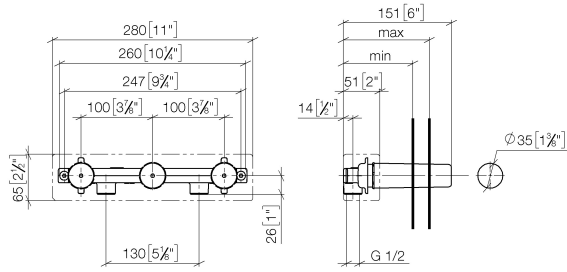

## UP-Wandbatterie Auslauf links -

---

35 713 970 90

- DR-Messing, bleifrei
- 2x Anschluss IG 1/2"
- 3x Abgang IG 1/2"
- 3x Verschlussstopfen 1/2"
- 3x Rohbau-Schutzhauben
- Schalldämmung
- Stichmaß 100 mm

**UP-Wandbatterie Auslauf links -**

35 713 970 90

mm [inches]

	min	max
Supernova	65 [2 1/2"]	130 [5 1/8"]
Deque	65 [2 1/2"]	130 [5 1/8"]
Tara	65 [2 1/2"]	130 [5 1/8"]
Vaia	64 [2 1/2"]	136 [5 3/8"]
CL 2	97 [3 7/8"]	120 [4 3/4"]

**Durchflussdiagramm**

**Zertifikate**

LGA\_19170. ACS\_21 ACC LY 141. LGA\_19175.

UP-Wandbatterie Auslauf links -

35 713 970 90

Ersatzteilstückliste

Nr.	Artikelnummer	Benennung	Verbaumenge	Lieferzeit
1	09 11 11 043 90	Zubehoer	1	2
2	09 14 10 042 90	Dichtung	3	2
3	09 24 03 209 10 90	Nippel	1	2
4	09 14 10 003 90	Dichtung	3	2
5	04 31 20 006 00 90	Stopfen	2	2
6	09 21 02 102 90	Kappe	3	2
7	09 24 03 210 10 90	Nippel	2	2
8	04 31 20 037 00 90	Stopfen	1	2
9	04 30 31 024 01 90	Befestigungssatz	1	2