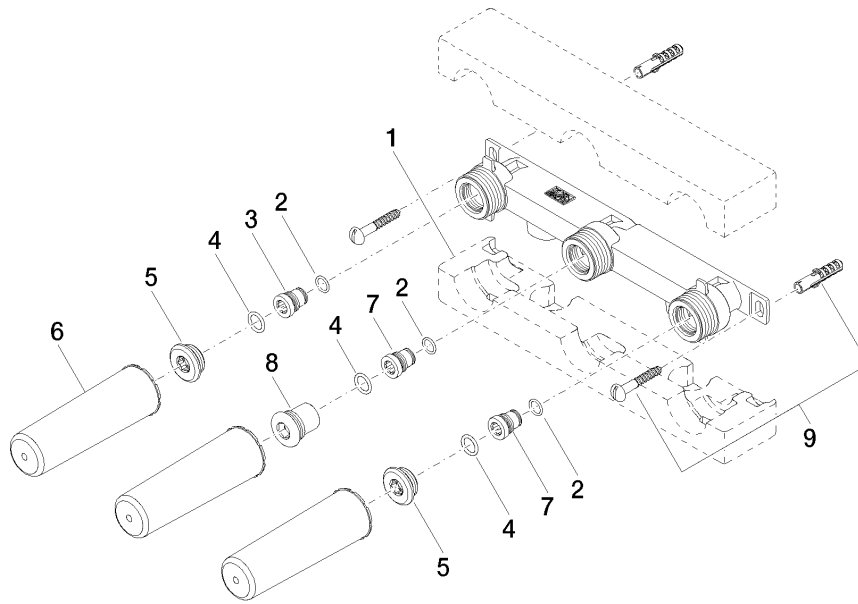

**UP-Wandbatterie Auslauf links -**

35 713 970 90

mm [inches]

	min	max
Supernova	65 [2 1/2"]	130 [5 1/8"]
Deque	65 [2 1/2"]	130 [5 1/8"]
Tara	65 [2 1/2"]	130 [5 1/8"]
Vaia	64 [2 1/2"]	136 [5 3/8"]
CL 2	97 [3 7/8"]	120 [4 3/4"]

**Durchflussdiagramm**

**Zertifikate**

LGA\_19170. ACS\_21 ACC LY 141. LGA\_19175.

UP-Wandbatterie Auslauf links -

35 713 970 90

Ersatzteilstückliste

Nr.	Artikelnummer	Benennung	Verbaumenge	Lieferzeit
1	09 11 11 043 90	Zubehoer	1	2
2	09 14 10 042 90	Dichtung	3	2
3	09 24 03 209 10 90	Nippel	1	2
4	09 14 10 003 90	Dichtung	3	2
5	04 31 20 006 00 90	Stopfen	2	2
6	09 21 02 102 90	Kappe	3	2
7	09 24 03 210 10 90	Nippel	2	2
8	04 31 20 037 00 90	Stopfen	1	2
9	04 30 31 024 01 90	Befestigungssatz	1	2