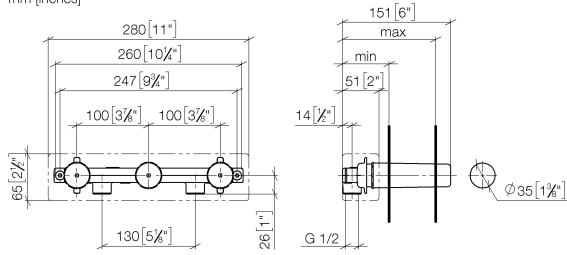

UP-Wandbatterie Auslauf rechts -

35 714 970 90

- DR-Messing, bleifrei
- 2x Anschluss IG 1/2"
- 3x Abgang IG 1/2"
- 3x Verschlussstopfen 1/2"
- 3x Rohbau-Schutzhauben
- Schalldämmung
- Stichmaß 100 mm

UP-Wandbatterie Auslauf rechts -

35 714 970 90

mm [inches]

	min	max
Supernova	65 [2 1/2"]	130 [5 1/8"]
Deque	65 [2 1/2"]	130 [5 1/8"]
Tara	65 [2 1/2"]	130 [5 1/8"]
Vaia	64 [2 1/2"]	136 [5 3/8"]
CL_2	97 [3 7/8"]	120 [4 3/4"]

Durchflussdiagramm

Zertifikate

LGA_19170. ACS_21 ACC LY 141. LGA_19175.

UP-Wandbatterie Auslauf rechts -

35 714 970 90

Ersatzteilstückliste

Nr.	Artikelnummer	Benennung	Verbaumenge	Lieferzeit
1	09 11 11 043 90	Zubehoer	1	2
2	09 14 10 042 90	Dichtung	3	2
3	09 24 03 210 10 90	Nippel	1	2
4	09 14 10 003 90	Dichtung	3	2
5	04 31 20 006 00 90	Stopfen	2	2
6	09 21 02 102 90	Kappe	3	2
7	09 24 03 211 10 90	Nippel	1	2
8	04 31 20 037 00 90	Stopfen	1	2
9	09 24 03 209 10 90	Nippel	1	2
10	04 30 31 024 01 90	Befestigungssatz	1	2