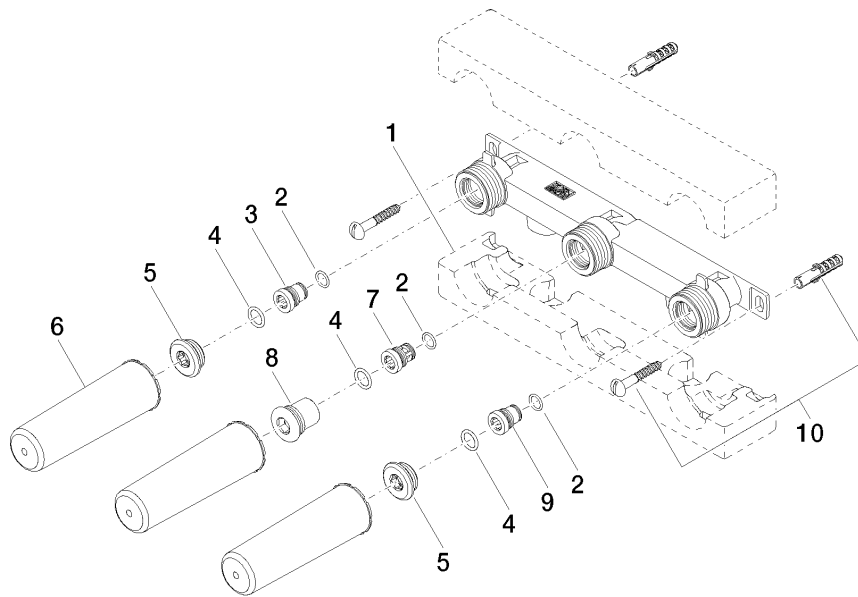

UP-Wandbatterie Auslauf rechts -

35 714 970 90

- DR-Messing, bleifrei
- 2x Anschluss IG 1/2"
- 3x Abgang IG 1/2"
- 3x Verschlussstopfen 1/2"
- 3x Rohbau-Schutzhauben
- Schalldämmung
- Stichmaß 100 mm

UP-Wandbatterie Auslauf rechts -

35 714 970 90

mm [inches]

	min	max
Supernova	65 [2 1/2"]	130 [5 1/8"]
Deque	65 [2 1/2"]	130 [5 1/8"]
Tara	65 [2 1/2"]	130 [5 1/8"]
Vaia	64 [2 1/2"]	136 [5 3/8"]
CL_2	97 [3 7/8"]	120 [4 3/4"]

Durchflussdiagramm

Zertifikate

LGA_19170. ACS_21 ACC LY 141. LGA_19175.

UP-Wandbatterie Auslauf rechts -

35 714 970 90

Ersatzteilstückliste

Nr.	Artikelnummer	Benennung	Verbaumenge	Lieferzeit
1	09 11 11 043 90	Zubehoer	1	2
2	09 14 10 042 90	Dichtung	3	2
3	09 24 03 210 10 90	Nippel	1	2
4	09 14 10 003 90	Dichtung	3	2
5	04 31 20 006 00 90	Stopfen	2	2
6	09 21 02 102 90	Kappe	3	2
7	09 24 03 211 10 90	Nippel	1	2
8	04 31 20 037 00 90	Stopfen	1	2
9	09 24 03 209 10 90	Nippel	1	2
10	04 30 31 024 01 90	Befestigungssatz	1	2