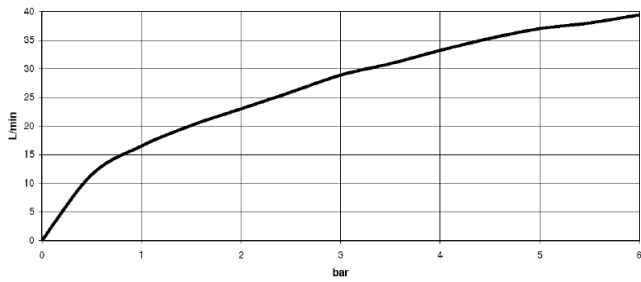

UP-Wandbatterie Auslauf rechts -

35 714 970 90

- DR-Messing, bleifrei
- 2x Anschluss IG 1/2"
- 3x Abgang IG 1/2"
- 3x Verschlussstopfen 1/2"
- 3x Rohbau-Schutzhauben
- Schalldämmung
- Stichmaß 100 mm

UP-Wandbatterie Auslauf rechts -

35 714 970 90

mm [inches]

	min	max
Supernova	65 [2 1/2"]	130 [5 1/8"]
Deque	65 [2 1/2"]	130 [5 1/8"]
Tara	65 [2 1/2"]	130 [5 1/8"]
Vaia	64 [2 1/2"]	136 [5 3/8"]
CL_2	97 [3 7/8"]	120 [4 3/4"]

Durchflussdiagramm