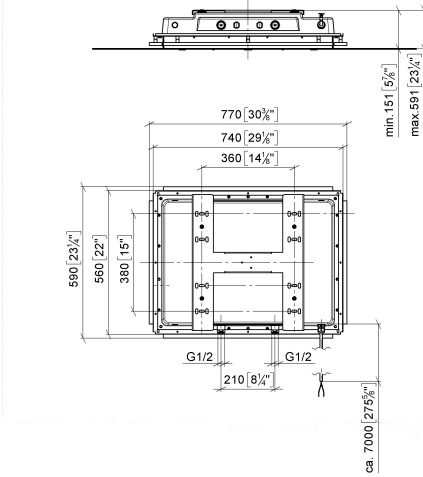

SERENITY SKY UP-Deckeneinbaukasten mit Licht -

35 771 970 90

- Bausatz-Vormontage
- flächenbündiger Reflexionskasten 662 x 482 mm
RAL 9003 signalweiß
- 2x Anschluss IG 1/2"
- Min. Einbautiefe 150 mm
- Max. Einbautiefe 590 mm
- Gewicht 15 kg
- Anschlussleitung 7 m
- Input 100-240V AC 50-60Hz
- Output 24V DC SELV / Class II
- ZigBee Light Link RGBW-Controller
- Zur gleichzeitigen Ansteuerung der Strahlarten empfehlen wir das xTool Thermostatmodul
- Nicht zur Verwendung im Dampfbad geeignet.

Bauseits zwangsläufig vorzusehen: Zigbee Gateway!

SERENITY SKY UP-Deckeneinbaukasten mit Licht -

35 771 970 90

mm [inches]

SERENITY SKY UP-Deckeneinbaukasten mit Licht -

35 771 970 90

SERENITY SKY UP-Deckeneinbaukasten mit Licht -