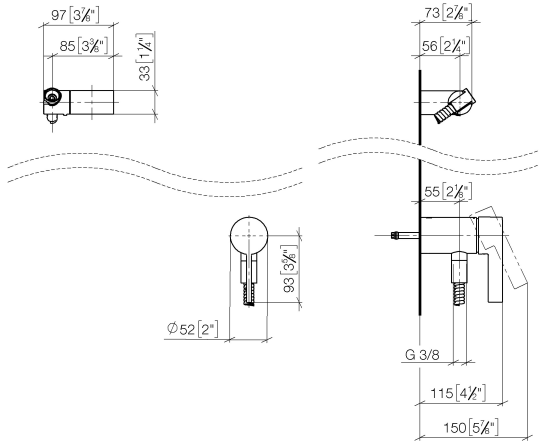

**UP-Einhandbatterie mit integriertem Brauseanschluss mit Handbrausegarnitur
ohne Handbrause - Platin gebürstet**

IMO

36 002 970
mm [inches]

Zertifikate

Belgaqua_21-025- WRAS_2011027. LGA_29928.
27_1.