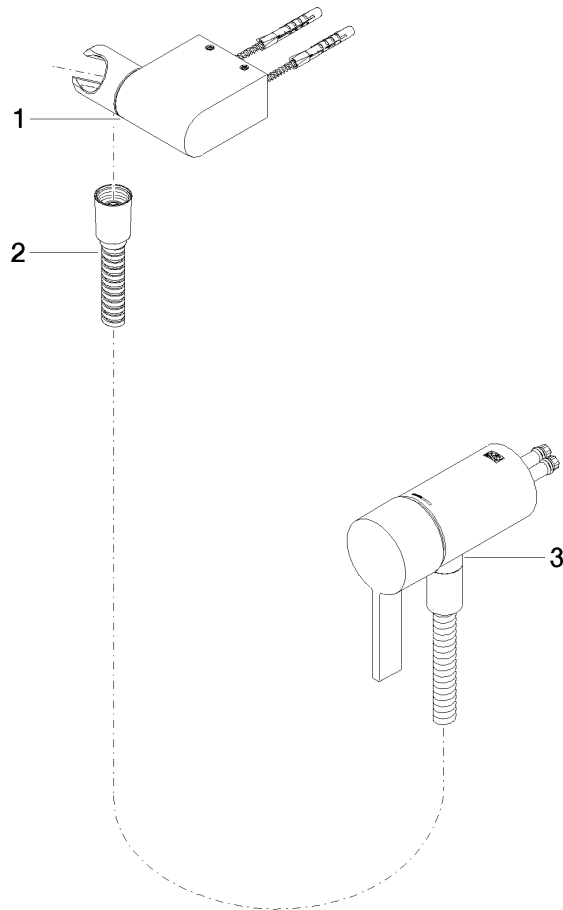

# UP-Einhandbatterie mit integriertem Brauseanschluss mit Handbrausegarnitur ohne Handbrause - Platin gebürstet

IMO

36 002 970

- Metallbrauseschlauch 1750 mm mit integriertem Verdreherschutz
- Dieser Artikel enthält keine Handbrause!**
- Eigensicher gegen Rückfließen.**

## Benötigtes Zubehör

	<b>Handbrause FlowReduce - Platin gebürstet</b>	28 018 979-06 0010
--	---	--------------------

**UP-Einhandbatterie mit integriertem Brauseanschluss mit Handbrausegarnitur  
ohne Handbrause - Platin gebürstet**

IMO

36 002 970  
mm [inches]

**Zertifikate**

Belgaqua\_21-025- WRAS\_2011027. LGA\_29928.  
27\_1.

36 002 970

### Ersatzteilstückliste

Nr.	Artikelnummer	Benennung	Verbaumenge	Lieferzeit
1	28 060 970-06	Brausehalter schwenkbar - Platin gebürstet	1	10
2	28 322 970-06	Metall-Brauseschlauch 1/2" x 3/8" x 1750 mm - Platin gebürstet	1	2
3	36 050 970-06	UP-Einhandbatterie mit integriertem Brauseanschluss - Platin gebürstet	1	10