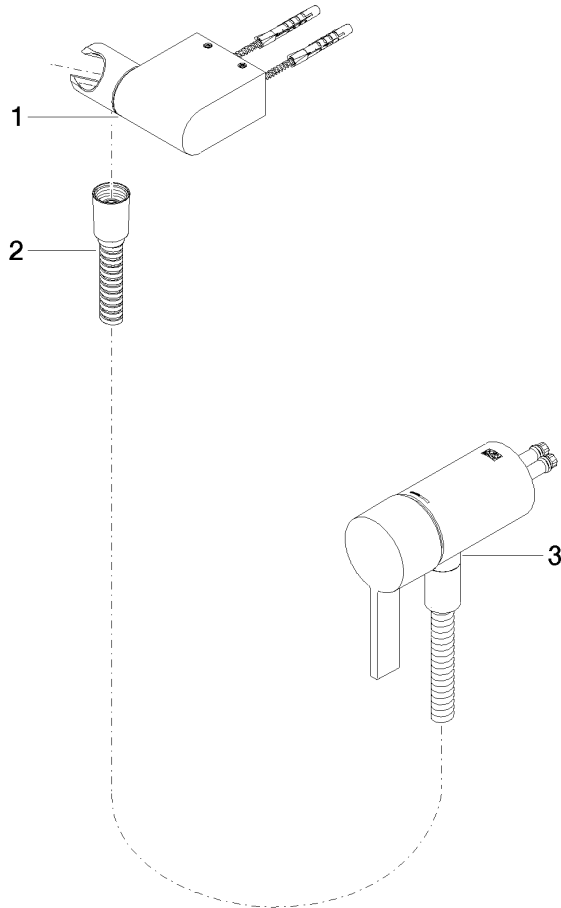

**UP-Einhandbatterie mit integriertem Brauseanschluss mit Handbrausegarnitur
ohne Handbrause - Platin**

IMO

36 002 970

- Metallbrauseschlauch 1750 mm mit integriertem Verdreherschutz
- Dieser Artikel enthält keine Handbrause!**
- Eigensicher gegen Rückfließen.**

UP-Einhandbatterie mit integriertem Brauseanschluss mit Handbrausegarnitur
ohne Handbrause - Platin

IMO

36 002 970
mm [inches]

Zertifikate

Belgaqua_21-025- WRAS_2011027. LGA_29928.
27_1.

36 002 970

Ersatzteilstückliste

Nr.	Artikelnummer	Benennung	Verbaumenge	Lieferzeit
1	28 060 970-08	Brausehalter schwenkbar - Platin	1	40
2	28 322 970-08	Metall-Brauseschlauch 1/2" x 3/8" x 1750 mm - Platin	1	40
3	36 050 970-08	UP-Einhandbatterie mit integriertem Brauseanschluss - Platin	1	40