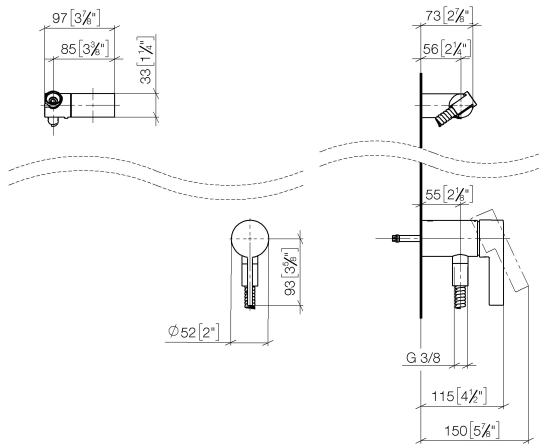

Benötigtes Zubehör

	UP-Wandbefestigung - •Max. Einbautiefe 105 mm •Min. Einbautiefe 80 mm	35 050 970 90
--	--	---------------

Benötigtes Zubehör

	Handbrause FlowReduce - Platin	28 012 979-08 0010
--	---------------------------------------	--------------------

Benötigtes Zubehör

	Handbrause FlowReduce - Platin	28 016 979-08 0010
--	---------------------------------------	--------------------

Benötigtes Zubehör

	Handbrause FlowReduce - Platin	28 018 979-08 0010
--	---------------------------------------	--------------------

UP-Einhandbatterie mit integriertem Brauseanschluss mit Handbrausegarnitur
ohne Handbrause - Platin

IMO

36 002 970
mm [inches]

Zertifikate

Belgaqua_21-025- WRAS_2011027. LGA_29928.
27_1.

36 002 970

Ersatzteilstückliste

Nr.	Artikelnummer	Benennung	Verbaumenge	Lieferzeit
1	28 060 970-08	Brausehalter schwenkbar - Platin	1	40
2	28 322 970-08	Metall-Brauseschlauch 1/2" x 3/8" x 1750 mm - Platin	1	40
3	36 050 970-08	UP-Einhandbatterie mit integriertem Brauseanschluss - Platin	1	40