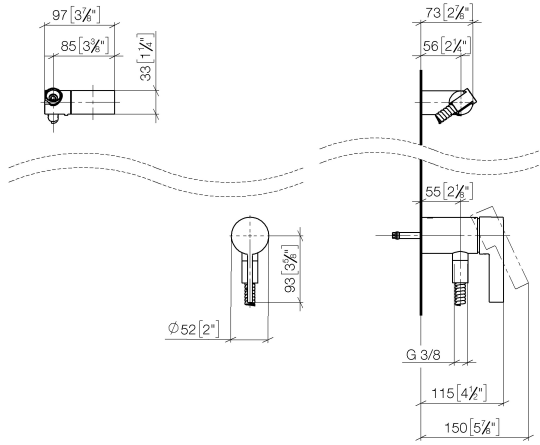

**UP-Einhandbatterie mit integriertem Brauseanschluss mit Handbrausegarnitur
ohne Handbrause - Dark Chrome**

IMO

36 002 970

- Metallbrauseschlauch 1750 mm mit integriertem Verdreherschutz

Dieser Artikel enthält keine Handbrause!
Eigensicher gegen Rückfließen.

**UP-Einhandbatterie mit integriertem Brauseanschluss mit Handbrausegarnitur
ohne Handbrause - Dark Chrome**

36 002 970
mm [inches]

UP-Einhandbatterie mit integriertem Brauseanschluss mit Handbrausegarnitur
ohne Handbrause - Dark Chrome