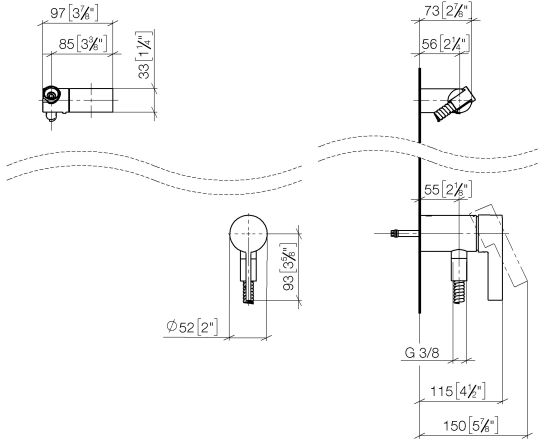

**UP-Einhandbatterie mit integriertem Brauseanschluss mit Handbrausegarnitur  
ohne Handbrause - Messing gebürstet (23kt Gold)**

IMO

36 002 970

- Metallbrauseschlauch 1750 mm mit integriertem Verdreherschutz

## Benötigtes Zubehör

**SERIENNEUTRAL Handbrause - Messing gebürstet (23kt Gold)** 28 027 979-28 0010

**UP-Einhandbatterie mit integriertem Brauseanschluss mit Handbrausegarnitur  
ohne Handbrause - Messing gebürstet (23kt Gold)**

IMO

36 002 970  
mm [inches]

**Codes & Standards**

DIN 4109

EN 1717

ISO 3822

Scottish Water  
Byelaws

UK Water Supply  
Regulations