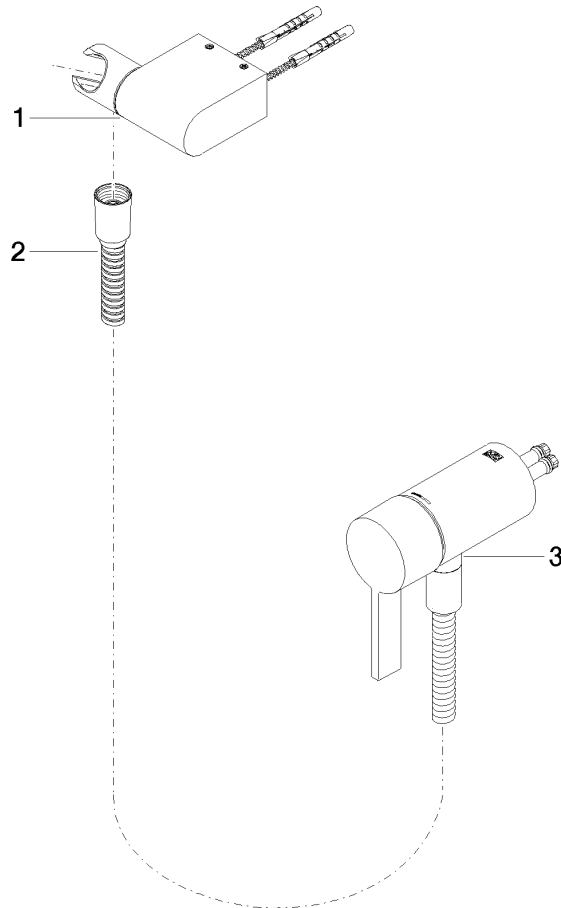

**UP-Einhandbatterie mit integriertem Brauseanschluss mit Handbrausegarnitur  
ohne Handbrause - Messing gebürstet (23kt Gold)**

IMO

36 002 970

- Metallbrauseschlauch 1750 mm mit integriertem Verdreherschutz

IMO

36 002 970  
mm [inches]

**Codes & Standards**

DIN 4109

EN 1717

ISO 3822

Scottish Water  
Byelaws

UK Water Supply  
Regulations

Ü-Zeichen

**Zertifikate**

Belgaqua\_21-025-2 WRAS\_2011

LGA\_29

UP-Einhandbatterie mit integriertem Brauseanschluss mit Handbrausegarnitur  
ohne Handbrause - Messing gebürstet (23kt Gold)

36 002 970

Produktversion ab 10/1/2023

UP-Einhandbatterie mit integriertem Brauseanschluss mit Handbrausegarnitur  
ohne Handbrause - Messing gebürstet (23kt Gold)

IMO

36 002 970

**Ersatzteilstückliste**

**Produktversion ab 10/1/2023**

Nr.	Artikelnummer	Benennung	Verbaumenge	Lieferzeit
	28 060 970-28	Brausehalter schwenkbar - Messing gebürstet (23kt Gold)	3	20