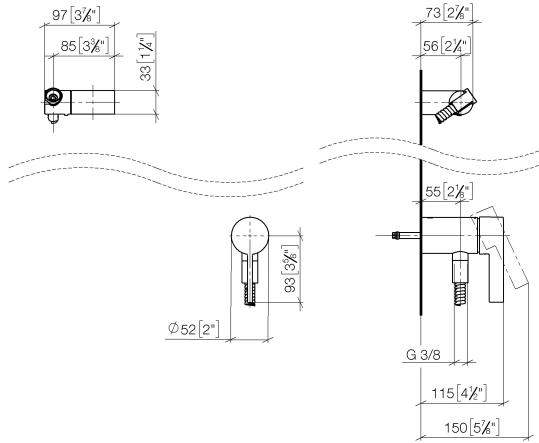

**UP-Einhandbatterie mit integriertem Brauseanschluss mit Handbrausegarnitur
ohne Handbrause - Champagne gebürstet (22kt Gold)**

IMO

36 002 970

- Metallbrauseschlauch 1750 mm mit integriertem Verdrehschutz

**UP-Einhandbatterie mit integriertem Brauseanschluss mit Handbrausegarnitur
ohne Handbrause - Champagne gebürstet (22kt Gold)**

36 002 970
mm [inches]

36 002 970

Ersatzteile für die
anderen
Oberflächenvarianten
finden Sie hier:
Chrom

Ersatzteilstückliste

Nr.	Artikelnummer	Benennung	Verbaumenge	Lieferzeit
1	28 060 970-46	Brausehalter schwenkbar - Champagne gebürstet (22kt Gold)	1	30
2	28 322 970-46	Metall-Brauseschlauch 1/2" x 3/8" x 1750 mm - Champagne gebürstet (22kt Gold)	1	30
3	36 050 970-46	UP-Einhandbatterie mit integriertem Brauseanschluss - Champagne gebürstet (22kt Gold)	1	30