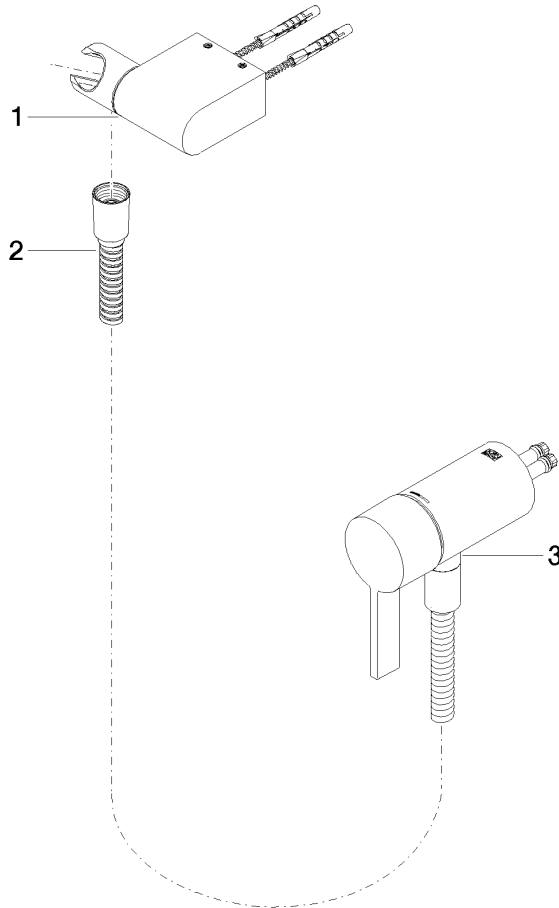

**UP-Einhandbatterie mit integriertem Brauseanschluss mit Handbrausegarnitur
ohne Handbrause - Champagne gebürstet (22kt Gold)**

IMO

36 002 970

- Metallbrauseschlauch 1750 mm mit integriertem Verdrehschutz

Dieser Artikel enthält keine Handbrause!

Eigensicher gegen Rückfließen.

Passt zu: IMO, LULU, MADISON, MEM, TARA, CL.1, LISSÉ, VAIA, META, CYO

	Champagne gebürstet (22kt Gold)	36 002 970-46
	Chrom	36 002 970-00
	Platin gebürstet	36 002 970-06
	Platin	36 002 970-08
	Dark Chrome	36 002 970-19
	Light Gold gebürstet	36 002 970-27
	Messing gebürstet (23kt Gold)	36 002 970-28
	Schwarz matt	36 002 970-33
	Bronze gebürstet	36 002 970-42
	Champagne (22kt Gold)	36 002 970-47
	Chrom gebürstet	36 002 970-93
	Dark Platinum gebürstet	36 002 970-99

**UP-Einhandbatterie mit integriertem Brauseanschluss mit Handbrausegarnitur
ohne Handbrause - Champagne gebürstet (22kt Gold)**

36 002 970
mm [inches]

36 002 970

Ersatzteile für die
anderen
Oberflächenvarianten
finden Sie hier:
Chrom

Ersatzteilstückliste

Nr.	Artikelnummer	Benennung	Verbaumenge	Lieferzeit
1	28 060 970-46	Brausehalter schwenkbar - Champagne gebürstet (22kt Gold)	1	30
2	28 322 970-46	Metall-Brauseschlauch 1/2" x 3/8" x 1750 mm - Champagne gebürstet (22kt Gold)	1	30
3	36 050 970-46	UP-Einhandbatterie mit integriertem Brauseanschluss - Champagne gebürstet (22kt Gold)	1	30