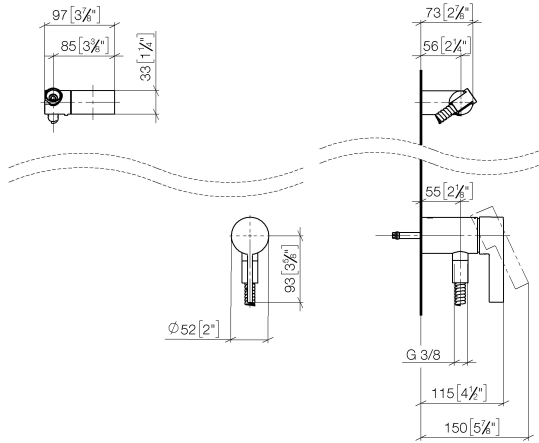

**UP-Einhandbatterie mit integriertem Brauseanschluss mit Handbrausegarnitur
ohne Handbrause - Champagne (22kt Gold)**

IMO

36 002 970

- Metallbrauseschlauch 1750 mm mit integriertem Verdrehschutz

Dieser Artikel enthält keine Handbrause!
Eigensicher gegen Rückfließen.

UP-Einhandbatterie mit integriertem Brauseanschluss mit Handbrausegarnitur
ohne Handbrause - Champagne (22kt Gold)

IMO

36 002 970
mm [inches]

**UP-Einhandbatterie mit integriertem Brauseanschluss mit Handbrausegarnitur
ohne Handbrause - Champagne (22kt Gold)**

IMO

36 002 970

Ersatzteile für die
anderen
Oberflächenvarianten
finden Sie hier:
Chrom

Ersatzteilstückliste

Nr.	Artikelnummer	Benennung	Verbaumenge	Lieferzeit
1	28 060 970-47	Brausehalter schwenkbar - Champagne (22kt Gold)	1	30
2	28 322 970-47	Metall-Brauseschlauch 1/2" x 3/8" x 1750 mm - Champagne (22kt Gold)	1	30
3	36 050 970-47	UP-Einhandbatterie mit integriertem Brauseanschluss - Champagne (22kt Gold)	1	30