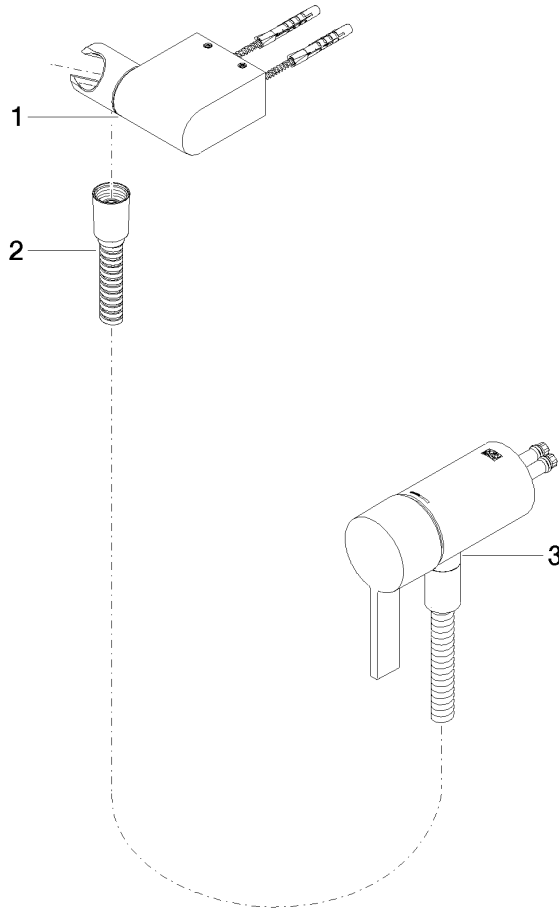

**UP-Einhandbatterie mit integriertem Brauseanschluss mit Handbrausegarnitur
ohne Handbrause - Champagne (22kt Gold)**

IMO

36 002 970

- Metallbrauseschlauch 1750 mm mit integriertem Verdrehschutz

Dieser Artikel enthält keine Handbrause!
Eigensicher gegen Rückfließen.

UP-Einhandbatterie mit integriertem Brauseanschluss mit Handbrausegarnitur
ohne Handbrause - Champagne (22kt Gold)

IMO

36 002 970
mm [inches]

**UP-Einhandbatterie mit integriertem Brauseanschluss mit Handbrausegarnitur
ohne Handbrause - Champagne (22kt Gold)**

IMO

36 002 970

Ersatzteile für die
anderen
Oberflächenvarianten
finden Sie hier:
Chrom

Ersatzteilstückliste

Nr.	Artikelnummer	Benennung	Verbaumenge	Lieferzeit
1	28 060 970-47	Brausehalter schwenkbar - Champagne (22kt Gold)	1	30
2	28 322 970-47	Metall-Brauseschlauch 1/2" x 3/8" x 1750 mm - Champagne (22kt Gold)	1	30
3	36 050 970-47	UP-Einhandbatterie mit integriertem Brauseanschluss - Champagne (22kt Gold)	1	30