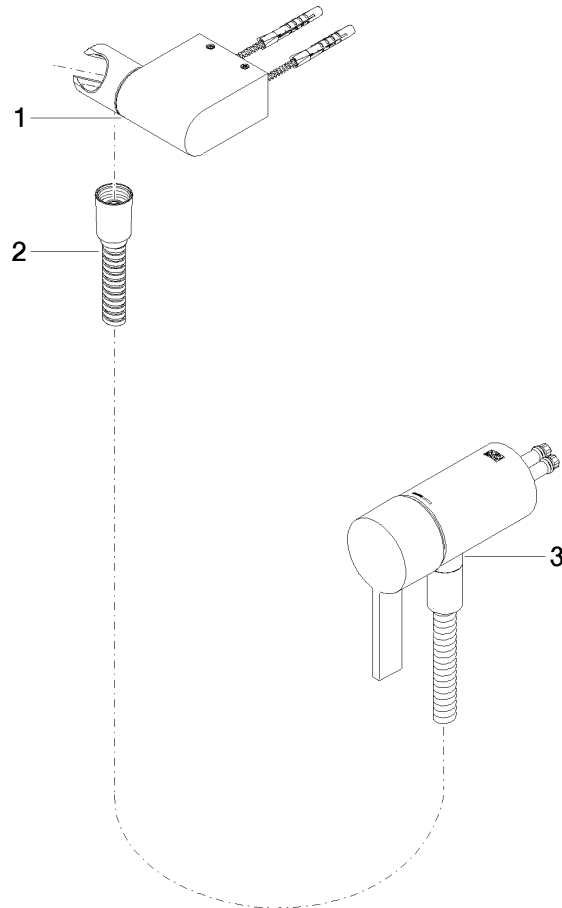

IMO

36 002 970
mm [inches]

Codes & Standards

DIN 4109

EN 1717

ISO 3822

Scottish Water
Byelaws

UK Water Supply
Regulations

Ü-Zeichen

Zertifikate

Belgaqua_21-025-2 WRAS_2011

LGA_29

36 002 970

Produktversion ab 10/1/2023

UP-Einhandbatterie mit integriertem Brauseanschluss mit Handbrausegarnitur
ohne Handbrause - Dark Platinum gebürstet

IMO

36 002 970

Ersatzteilstückliste

Produktversion ab 10/1/2023

Nr.	Artikelnummer	Benennung	Verbaumenge	Lieferzeit
	28 060 970-99	Brausehalter schwenkbar - Dark Platinum gebürstet	3	30