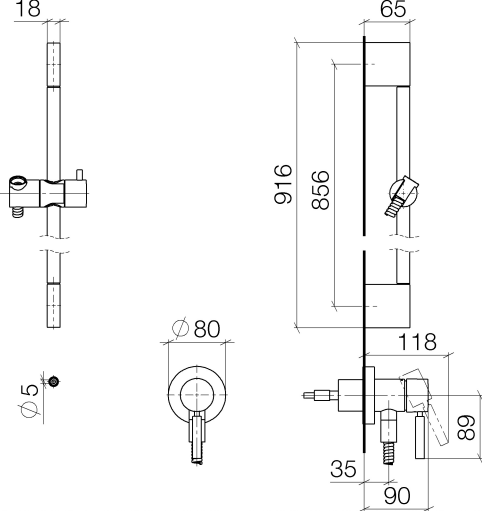

36 013 660

Zertifikate

Belgaqua_21-025- WRAS_2011027. LGA_29569.
27_1.