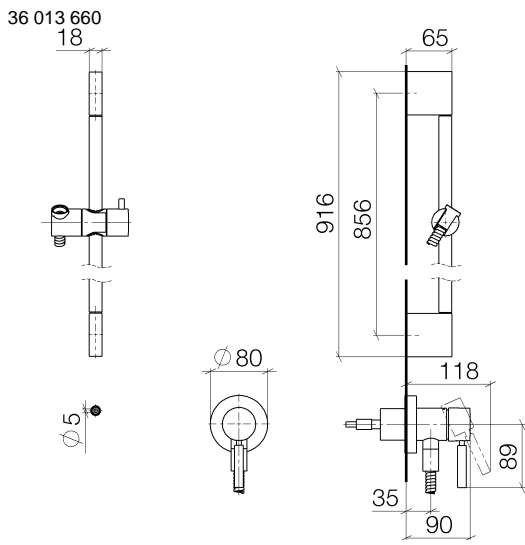

UP-Einhandbatterie mit integriertem Brauseanschluss mit Duschgarnitur ohne Handbrause - Light Gold gebürstet

TARA

36 013 660

Passt zu: TARA, META

- Abdeckplatte Ø 78 mm
- Metallbrauseschlauch 1750 mm mit integriertem Verdrehenschutz
- Wandrohr mit Schieber

Benötigtes Zubehör

UP-Wandbefestigung -

35 003 970 90

- Min. Einbautiefe 78 mm
- Max. Einbautiefe 103 mm

UP-Einhandbatterie mit integriertem Brauseanschluss mit Duschgarnitur ohne Handbrause - Light Gold gebürstet

TARA

36 013 660

Produktversion ab 10/1/2023

UP-Einhandbatterie mit integriertem Brauseanschluss mit Duschgarnitur ohne Handbrause - Light Gold gebürstet

TARA

36 013 660

Ersatzteilstückliste

Produktversion ab 10/1/2023

Nr.	Artikelnummer	Benennung	Verbaumenge	Lieferzeit
	05 17 20 726 02 90	Befestigungssatz	12	2