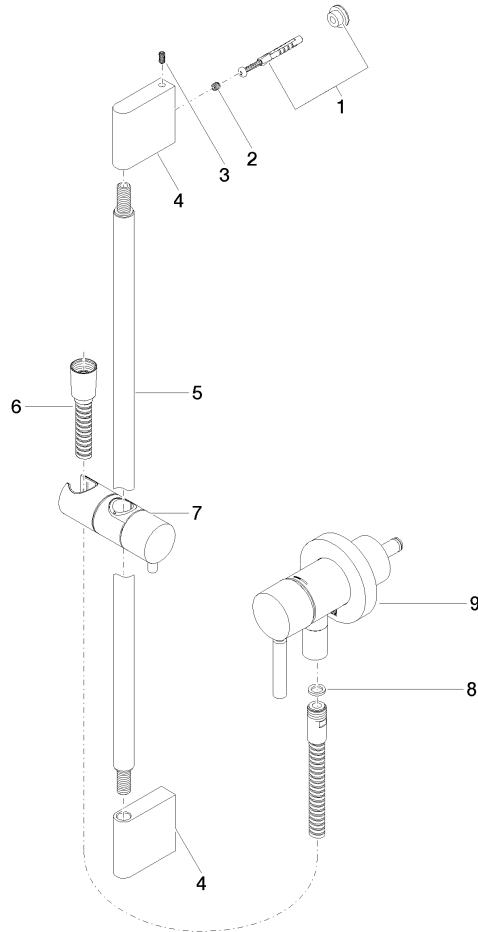

UP-Einhandbatterie mit integriertem Brauseanschluss mit Duschgarnitur ohne Handbrause - Light Gold gebürstet

TARA

36 013 660

Passt zu: TARA, META

- Abdeckplatte Ø 78 mm
- Metallbrauseschlauch 1750 mm mit integriertem Verdrehenschutz
- Wandrohr mit Schieber

Benötigtes Zubehör

UP-Wandbefestigung -

35 003 970 90

- Min. Einbautiefe 78 mm
- Max. Einbautiefe 103 mm

UP-Einhandbatterie mit integriertem Brauseanschluss mit Duschgarnitur ohne Handbrause - Light Gold gebürstet

TARA

36 013 660

Produktversion ab 10/1/2023

UP-Einhandbatterie mit integriertem Brauseanschluss mit Duschgarnitur ohne Handbrause - Light Gold gebürstet

TARA

36 013 660

Ersatzteilstückliste

Produktversion ab 10/1/2023

Nr.	Artikelnummer	Benennung	Verbaumenge	Lieferzeit
	05 17 20 726 02 90	Befestigungssatz	12	2