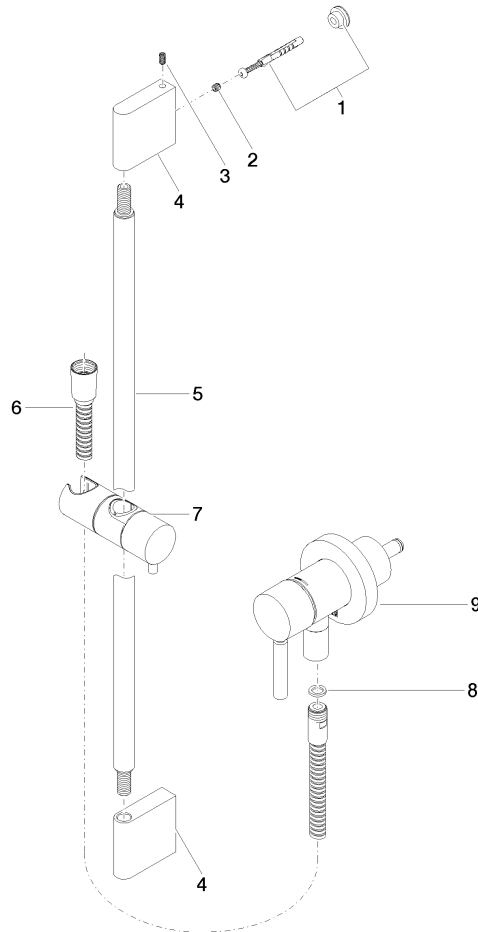

**UP-Einhandbatterie mit integriertem Brauseanschluss mit Duschgarnitur ohne Handbrause - Messing gebürstet (23kt Gold)**

TARA

36 013 660

Passt zu: TARA, META

- Abdeckplatte Ø 78 mm
- Metallbrauseschlauch 1750 mm mit integriertem Verdreherschutz
- Wandrohr mit Schieber

**Benötigtes Zubehör**

	<b>UP-Wandbefestigung -</b> •Max. Einbautiefe 103 mm •Min. Einbautiefe 78 mm	35 003 970 90
--	--	---------------

**Benötigtes Zubehör**

	<b>Handbrause - Messing gebürstet (23kt Gold)</b>	28 016 979-28
--	---	---------------

UP-Einhandbatterie mit integriertem Brauseanschluss mit Duschgarnitur ohne Handbrause - Messing gebürstet (23kt Gold)

TARA

36 013 660

Zertifikate

Belgaqua\_21-025- WRAS\_2011027. LGA\_29569.  
27\_1.

36 013 660

### Ersatzteilstückliste

Nr.	Artikelnummer	Benennung	Verbaumenge	Lieferzeit
1	05 17 20 726 02 90	Befestigungssatz	1	2
2	09 31 11 049 90	Stift	2	2
3	04 31 11 113 00 90	Stift	2	2
4	08 17 97 054-28	Halter	2	20
5	90 28 22 597 00-28	Halter	1	-
Ersatzteil nicht mehr bestellbar, bitte bestellen Sie den Nachfolgeartikel				
6	28 322 970-28	Metall-Brauseschlauch 1/2" x 3/8" x 1750 mm - Messing gebürstet (23kt Gold)	1	20
7	12 580 970-28	Schieber - Messing gebürstet (23kt Gold)	1	20
8	90 14 20 026 00 90	Dichtung	1	2
9	36 045 660-28	UP-Einhandbatterie mit Abdeckplatte mit integriertem Brauseanschluss - Messing gebürstet (23kt Gold)	1	20