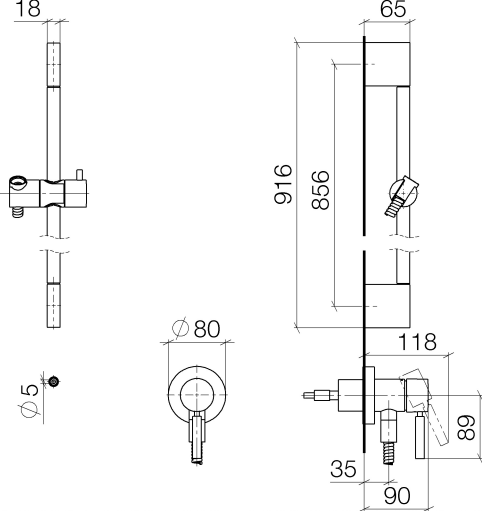

**UP-Einhandbatterie mit integriertem Brauseanschluss mit Duschgarnitur ohne Handbrause - Messing gebürstet (23kt Gold)**

TARA

36 013 660

Passt zu: TARA, META

- Abdeckplatte Ø 78 mm
- Metallbrauseschlauch 1750 mm mit integriertem Verdreherschutz
- Wandrohr mit Schieber

**Benötigtes Zubehör**

	<b>UP-Wandbefestigung -</b> •Max. Einbautiefe 103 mm •Min. Einbautiefe 78 mm	35 003 970 90
--	--	---------------

**Benötigtes Zubehör**

	<b>Handbrause - Messing gebürstet (23kt Gold)</b>	28 016 979-28
--	---	---------------

UP-Einhandbatterie mit integriertem Brauseanschluss mit Duschgarnitur ohne Handbrause - Messing gebürstet (23kt Gold)

TARA

36 013 660

Zertifikate

Belgaqua\_21-025- WRAS\_2011027. LGA\_29569.  
27\_1.

36 013 660

### Ersatzteilstückliste

Nr.	Artikelnummer	Benennung	Verbaumenge	Lieferzeit
1	05 17 20 726 02 90	Befestigungssatz	1	2
2	09 31 11 049 90	Stift	2	2
3	04 31 11 113 00 90	Stift	2	2
4	08 17 97 054-28	Halter	2	20
5	90 28 22 597 00-28	Halter	1	-
Ersatzteil nicht mehr bestellbar, bitte bestellen Sie den Nachfolgeartikel				
6	28 322 970-28	Metall-Brauseschlauch 1/2" x 3/8" x 1750 mm - Messing gebürstet (23kt Gold)	1	20
7	12 580 970-28	Schieber - Messing gebürstet (23kt Gold)	1	20
8	90 14 20 026 00 90	Dichtung	1	2
9	36 045 660-28	UP-Einhandbatterie mit Abdeckplatte mit integriertem Brauseanschluss - Messing gebürstet (23kt Gold)	1	20