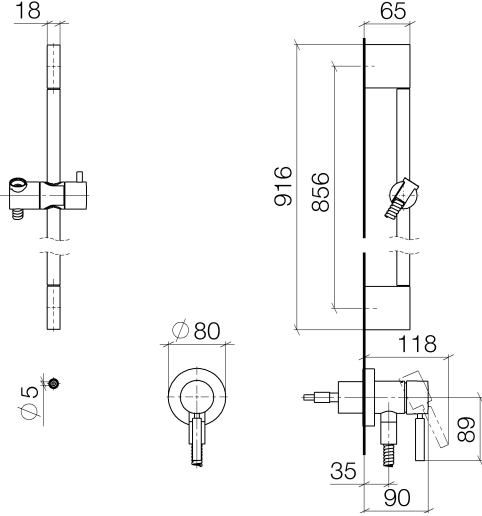

UP-Einhandbatterie mit integriertem Brauseanschluss mit Duschgarnitur ohne Handbrause - Champagne gebürstet (22kt Gold)

TARA

36 013 660

Passt zu: TARA, META

- Abdeckplatte Ø 78 mm
- Metallbrauseschlauch 1750 mm mit integriertem Verdreherschutz
- Wandrohr mit Schieber

Dieser Artikel enthält keine Handbrause!

Eigensicher gegen Rückfließen.

Artikel nicht verlängerbar, bitte unbedingt Einbautiefe beachten!

	Champagne gebürstet (22kt Gold)	36 013 660-46
	Chrom	36 013 660-00
	Platin gebürstet	36 013 660-06
	Platin	36 013 660-08
	Dark Chrome	36 013 660-19
	Light Gold gebürstet	36 013 660-27
	Messing gebürstet (23kt Gold)	36 013 660-28
	Schwarz matt	36 013 660-33
	Champagne (22kt Gold)	36 013 660-47
	Chrom gebürstet	36 013 660-93
	Dark Platinum gebürstet	36 013 660-99

UP-Einhandbatterie mit integriertem Brauseanschluss mit Duschgarnitur ohne Handbrause - Champagne gebürstet (22kt Gold)

TARA

36 013 660

36 013 660
Ersatzteile für die
anderen
Oberflächenvarianten
finden Sie hier:
Chrom

Ersatzteilstückliste

Nr.	Artikelnummer	Benennung	Verbaumenge	Lieferzeit
1	05 17 20 726 02 90	Befestigungssatz	1	2
2	09 31 11 049 90	Stift	2	2
3	04 31 11 113 00 90	Stift	2	2
4	08 17 97 054-46	Halter	2	30
5	90 28 22 597 00-46	Halter	1	30
6	28 322 970-46	Metall-Brauseschlauch 1/2" x 3/8" x 1750 mm - Champagne gebürstet (22kt Gold)	1	30
7	12 580 970-46	Schieber - Champagne gebürstet (22kt Gold)	1	30
8	90 14 20 026 00 90	Dichtung	1	2
9	36 045 660-46	UP-Einhandbatterie mit Abdeckplatte mit integriertem Brauseanschluss - Champagne gebürstet (22kt Gold)	1	30