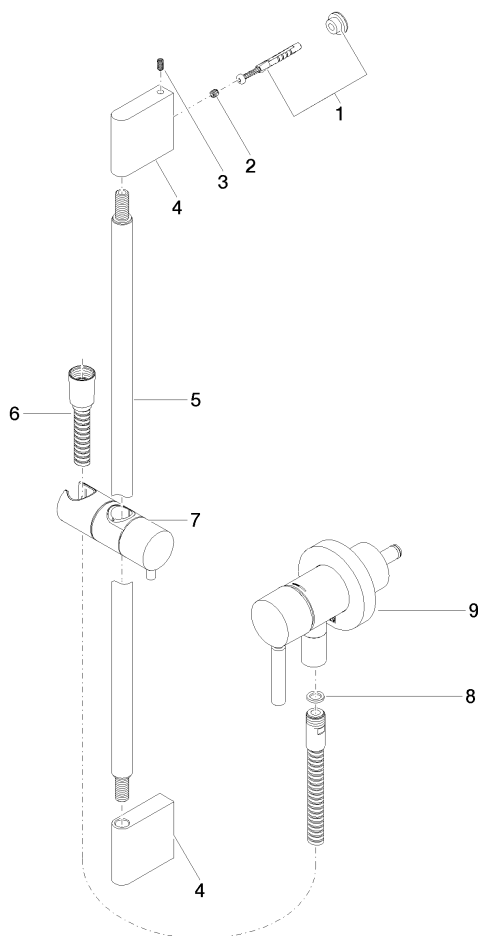

UP-Einhandbatterie mit integriertem Brauseanschluss mit Duschgarnitur ohne Handbrause - Champagne gebürstet (22kt Gold)

TARA

36 013 660

Passt zu: TARA, META

- Abdeckplatte Ø 78 mm
- Metallbrauseschlauch 1750 mm mit integriertem Verdreherschutz
- Wandrohr mit Schieber

Dieser Artikel enthält keine Handbrause!

Eigensicher gegen Rückfließen.

Artikel nicht verlängerbar, bitte unbedingt Einbautiefe beachten!

	Champagne gebürstet (22kt Gold)	36 013 660-46
	Chrom	36 013 660-00
	Platin gebürstet	36 013 660-06
	Platin	36 013 660-08
	Dark Chrome	36 013 660-19
	Light Gold gebürstet	36 013 660-27
	Messing gebürstet (23kt Gold)	36 013 660-28
	Schwarz matt	36 013 660-33
	Champagne (22kt Gold)	36 013 660-47
	Chrom gebürstet	36 013 660-93
	Dark Platinum gebürstet	36 013 660-99

UP-Einhandbatterie mit integriertem Brauseanschluss mit Duschgarnitur ohne Handbrause - Champagne gebürstet (22kt Gold)

TARA

36 013 660

36 013 660
Ersatzteile für die
anderen
Oberflächenvarianten
finden Sie hier:
Chrom

Ersatzteilstückliste

Nr.	Artikelnummer	Benennung	Verbaumenge	Lieferzeit
1	05 17 20 726 02 90	Befestigungssatz	1	2
2	09 31 11 049 90	Stift	2	2
3	04 31 11 113 00 90	Stift	2	2
4	08 17 97 054-46	Halter	2	30
5	90 28 22 597 00-46	Halter	1	30
6	28 322 970-46	Metall-Brauseschlauch 1/2" x 3/8" x 1750 mm - Champagne gebürstet (22kt Gold)	1	30
7	12 580 970-46	Schieber - Champagne gebürstet (22kt Gold)	1	30
8	90 14 20 026 00 90	Dichtung	1	2
9	36 045 660-46	UP-Einhandbatterie mit Abdeckplatte mit integriertem Brauseanschluss - Champagne gebürstet (22kt Gold)	1	30