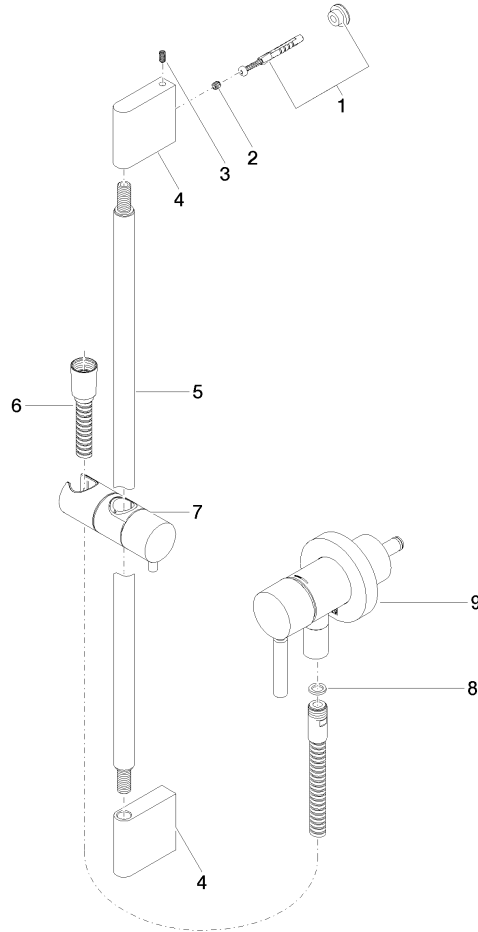

**UP-Einhandbatterie mit integriertem Brauseanschluss mit Duschgarnitur ohne Handbrause - Champagne (22kt Gold)**

TARA

36 013 660

Passt zu: TARA, META

- Abdeckplatte Ø 78 mm
- Metallbrauseschlauch 1750 mm mit integriertem Verdreherschutz
- Wandrohr mit Schieber

Dieser Artikel enthält keine Handbrause!

Eigensicher gegen Rückfließen.

Artikel nicht verlängerbar, bitte unbedingt Einbautiefe beachten!

	Champagne (22kt Gold)	36 013 660-47
	Chrom	36 013 660-00
	Platin gebürstet	36 013 660-06
	Platin	36 013 660-08
	Dark Chrome	36 013 660-19
	Light Gold gebürstet	36 013 660-27
	Messing gebürstet (23kt Gold)	36 013 660-28
	Schwarz matt	36 013 660-33
	Champagne gebürstet (22kt Gold)	36 013 660-46
	Chrom gebürstet	36 013 660-93
	Dark Platin gebürstet	36 013 660-99

UP-Einhandbatterie mit integriertem Brauseanschluss mit Duschgarnitur ohne Handbrause - Champagne (22kt Gold)

TARA

36 013 660

36 013 660

Ersatzteile für die  
anderen  
Oberflächenvarianten  
finden Sie hier:  
Chrom

## Ersatzteilstückliste

Nr.	Artikelnummer	Benennung	Verbaumenge	Lieferzeit
1	05 17 20 726 02 90	Befestigungssatz	1	2
2	09 31 11 049 90	Stift	2	2
3	04 31 11 113 00 90	Stift	2	2
4	08 17 97 054-47	Halter	2	30
5	90 28 22 597 00-47	Halter	1	30
6	28 322 970-47	Metall-Brauseschlauch 1/2" x 3/8" x 1750 mm - Champagne (22kt Gold)	1	30
7	12 580 970-47	Schieber - Champagne (22kt Gold)	1	30
8	90 14 20 026 00 90	Dichtung	1	2
9	36 045 660-47	UP-Einhandbatterie mit Abdeckplatte mit integriertem Brauseanschluss - Champagne (22kt Gold)	1	30