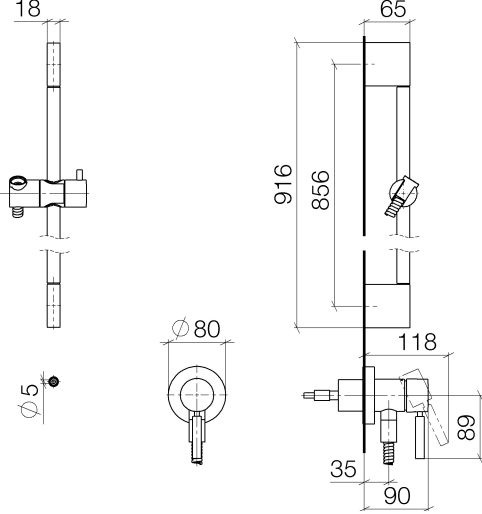

**UP-Einhandbatterie mit integriertem Brauseanschluss mit Duschgarnitur ohne Handbrause - Champagne (22kt Gold)**

TARA

36 013 660

Passt zu: TARA, META

- Abdeckplatte Ø 78 mm
- Metallbrauseschlauch 1750 mm mit integriertem Verdreherschutz
- Wandrohr mit Schieber

Dieser Artikel enthält keine Handbrause!

Eigensicher gegen Rückfließen.

Artikel nicht verlängerbar, bitte unbedingt Einbautiefe beachten!

	Champagne (22kt Gold)	36 013 660-47
	Chrom	36 013 660-00
	Platin gebürstet	36 013 660-06
	Platin	36 013 660-08
	Dark Chrome	36 013 660-19
	Light Gold gebürstet	36 013 660-27
	Messing gebürstet (23kt Gold)	36 013 660-28
	Schwarz matt	36 013 660-33
	Champagne gebürstet (22kt Gold)	36 013 660-46
	Chrom gebürstet	36 013 660-93
	Dark Platin gebürstet	36 013 660-99

UP-Einhandbatterie mit integriertem Brauseanschluss mit Duschgarnitur ohne Handbrause - Champagne (22kt Gold)

TARA

36 013 660

36 013 660

Ersatzteile für die  
anderen  
Oberflächenvarianten  
finden Sie hier:  
Chrom

## Ersatzteilstückliste

Nr.	Artikelnummer	Benennung	Verbaumenge	Lieferzeit
1	05 17 20 726 02 90	Befestigungssatz	1	2
2	09 31 11 049 90	Stift	2	2
3	04 31 11 113 00 90	Stift	2	2
4	08 17 97 054-47	Halter	2	30
5	90 28 22 597 00-47	Halter	1	30
6	28 322 970-47	Metall-Brauseschlauch 1/2" x 3/8" x 1750 mm - Champagne (22kt Gold)	1	30
7	12 580 970-47	Schieber - Champagne (22kt Gold)	1	30
8	90 14 20 026 00 90	Dichtung	1	2
9	36 045 660-47	UP-Einhandbatterie mit Abdeckplatte mit integriertem Brauseanschluss - Champagne (22kt Gold)	1	30