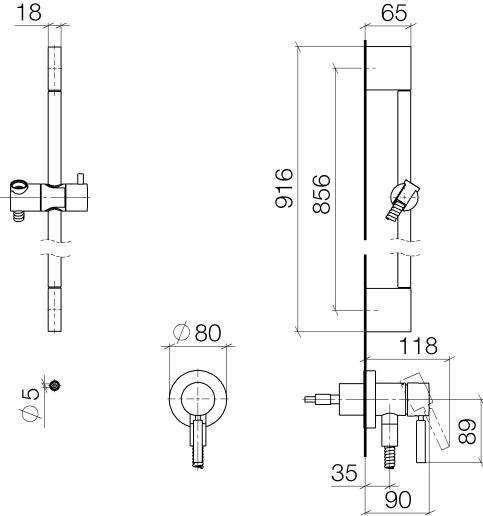

UP-Einhandbatterie mit integriertem Brauseanschluss mit Duschgarnitur ohne Handbrause - Chrom gebürstet

TARA

36 013 660

Passt zu: TARA, META

- Abdeckplatte Ø 78 mm
- Metallbrauseschlauch 1750 mm mit integriertem Verdreherschutz
- Wandrohr mit Schieber

Artikel nicht verlängerbar, bitte unbedingt Einbautiefe beachten!

	Chrom gebürstet	36 013 660-93
	Chrom	36 013 660-00
	Platin gebürstet	36 013 660-06
	Platin	36 013 660-08
	Dark Chrome	36 013 660-19
	Light Gold gebürstet	36 013 660-27
	Messing gebürstet (23kt Gold)	36 013 660-28
	Schwarz matt	36 013 660-33
	Champagne gebürstet (22kt Gold)	36 013 660-46
	Champagne (22kt Gold)	36 013 660-47
	Dark Platinum gebürstet	36 013 660-99

Benötigtes Zubehör

- UP-Wandbefestigung -** 35 003 970 90
- Max. Einbautiefe 103 mm
 - Min. Einbautiefe 78 mm

36 013 660

Zertifikate

Belgqua_21-025- WRAS_2011027. LGA_29569.
27_1.

36 013 660

Ersatzteilstückliste

Nr.	Artikelnummer	Benennung	Verbaumenge	Lieferzeit
1	05 17 20 726 02 90	Befestigungssatz	1	2
2	09 31 11 049 90	Stift	2	2
3	04 31 11 113 00 90	Stift	2	2
4	08 17 97 054-93	Halter	2	20
5	90 28 22 597 00-93	Halter	1	20
6	28 322 970-93	Metall-Brauseschlauch 1/2" x 3/8" x 1750 mm - Chrom gebürstet	1	20
7	12 580 970-93	Schieber - Chrom gebürstet	1	20
8	90 14 20 026 00 90	Dichtung	1	2
9	36 045 660-93	UP-Einhandbatterie mit Abdeckplatte mit integriertem Brauseanschluss - Chrom gebürstet	1	20