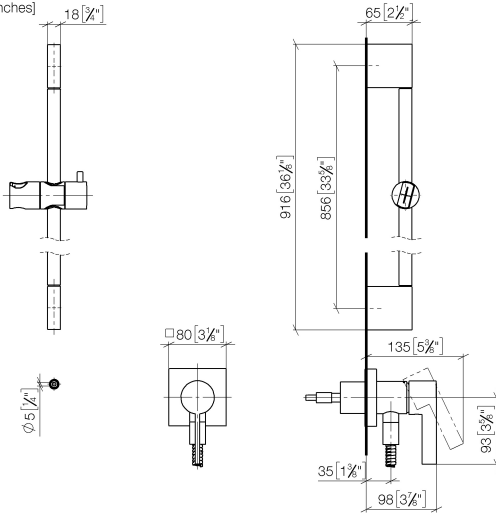

UP-Einhandbatterie mit integriertem Brauseanschluss mit Duschgarnitur ohne Handbrause - Schwarz matt

IMO

36 013 970

Passt zu: IMO, MEM, CL.1

- Abdeckplatte 80 x 80 mm
- Metallbrauseschlauch 1750 mm mit integriertem Verdreherschutz
- Wandrohr mit Schieber
- Rohrdurchmesser 18 mm

Dieser Artikel enthält keine Handbrause!

Eigensicher gegen Rückfließen.

Artikel nicht verlängerbar, bitte unbedingt Einbautiefe beachten!

	Schwarz matt	36 013 970-33
	Chrom	36 013 970-00
	Platin gebürstet	36 013 970-06
	Platin	36 013 970-08
	Dark Chrome	36 013 970-19
	Messing gebürstet (23kt Gold)	36 013 970-28
	Champagne gebürstet (22kt Gold)	36 013 970-46
	Champagne (22kt Gold)	36 013 970-47
	Chrom gebürstet	36 013 970-93
	Dark Platinum gebürstet	36 013 970-99

UP-Einhandbatterie mit integriertem Brauseanschluss mit Duschgarnitur ohne Handbrause - Schwarz matt

IMO

36 013 970

mm [inches]

UP-Einhandbatterie mit integriertem Brauseanschluss mit Duschgarnitur ohne Handbrause - Schwarz matt

IMO

36 013 970

Ersatzteilstückliste

Nr.	Artikelnummer	Benennung	Verbaumenge	Lieferzeit
	05 17 20 726 02 90	Befestigungssatz	12	2