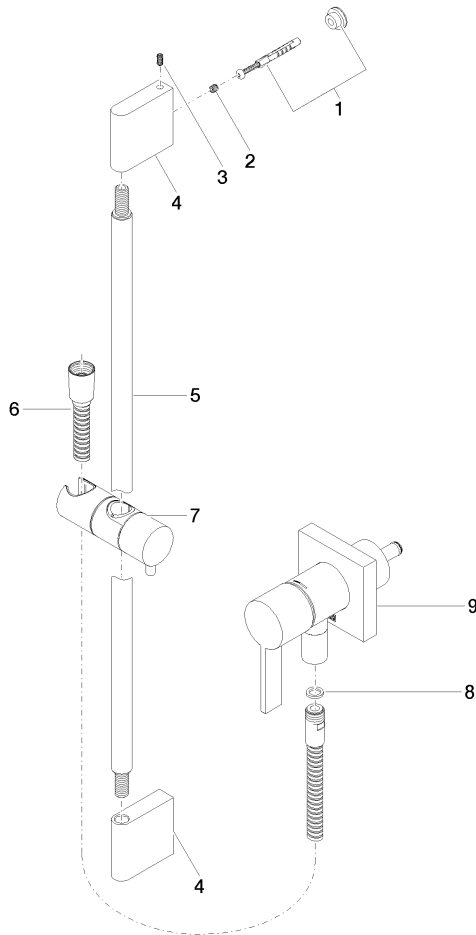

UP-Einhandbatterie mit integriertem Brauseanschluss mit Duschgarnitur ohne Handbrause - Champagne gebürstet (22kt Gold)

IMO

36 013 970

Passt zu: IMO, MEM, CL.1

- Abdeckplatte 80 x 80 mm
- Metallbrauseschlauch 1750 mm mit integriertem Verdreherschutz
- Wandrohr mit Schieber
- Rohrdurchmesser 18 mm

UP-Einhandbatterie mit integriertem Brauseanschluss mit Duschgarnitur ohne Handbrause - Champagne gebürstet (22kt Gold)

IMO

36 013 970

mm [inches]

UP-Einhandbatterie mit integriertem Brauseanschluss mit Duschgarnitur ohne Handbrause - Champagne gebürstet (22kt Gold)

36 013 970

Ersatzteile für die
anderen
Oberflächenvarianten
finden Sie hier:
Chrom

UP-Einhandbatterie mit integriertem Brauseanschluss mit Duschgarnitur ohne Handbrause - Champagne gebürstet (22kt Gold)