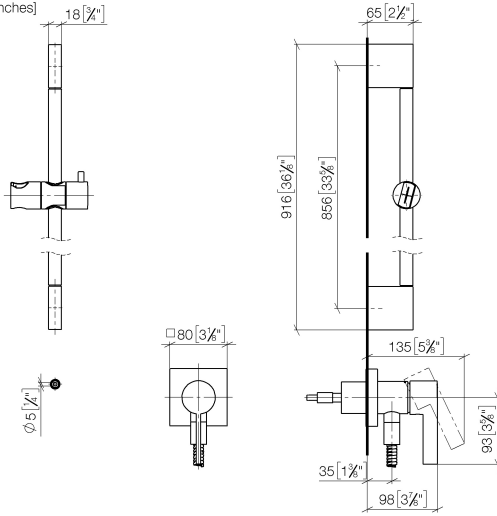

UP-Einhandbatterie mit integriertem Brauseanschluss mit Duschgarnitur ohne Handbrause - Champagne gebürstet (22kt Gold)

IMO

36 013 970

Passt zu: IMO, MEM, CL.1

- Abdeckplatte 80 x 80 mm
- Metallbrauseschlauch 1750 mm mit integriertem Verdreherschutz
- Wandrohr mit Schieber
- Rohrdurchmesser 18 mm

Dieser Artikel enthält keine Handbrause!

Eigensicher gegen Rückfließen.

Artikel nicht verlängerbar, bitte unbedingt Einbautiefe beachten!

	Champagne gebürstet (22kt Gold)	36 013 970-46
	Chrom	36 013 970-00
	Platin gebürstet	36 013 970-06
	Platin	36 013 970-08
	Dark Chrome	36 013 970-19
	Messing gebürstet (23kt Gold)	36 013 970-28
	Schwarz matt	36 013 970-33
	Champagne (22kt Gold)	36 013 970-47
	Chrom gebürstet	36 013 970-93
	Dark Platinum gebürstet	36 013 970-99

UP-Einhandbatterie mit integriertem Brauseanschluss mit Duschgarnitur ohne Handbrause - Champagne gebürstet (22kt Gold)

IMO

36 013 970

mm [inches]

UP-Einhandbatterie mit integriertem Brauseanschluss mit Duschgarnitur ohne Handbrause - Champagne gebürstet (22kt Gold)

36 013 970

Ersatzteile für die
anderen
Oberflächenvarianten
finden Sie hier:
Chrom

UP-Einhandbatterie mit integriertem Brauseanschluss mit Duschgarnitur ohne Handbrause - Champagne gebürstet (22kt Gold)