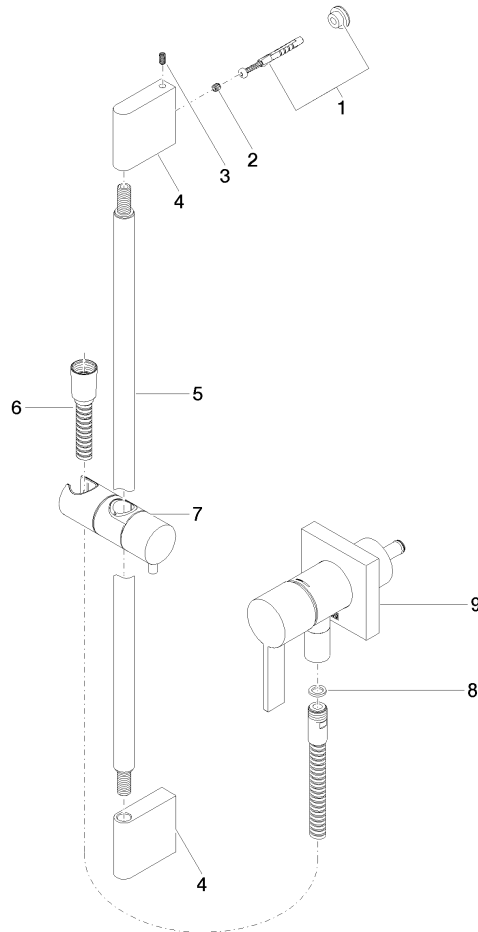

UP-Einhandbatterie mit integriertem Brauseanschluss mit Duschgarnitur ohne Handbrause - Champagne (22kt Gold)

IMO

36 013 970

Passt zu: IMO, MEM, CL.1

- Abdeckplatte 80 x 80 mm
- Metallbrauseschlauch 1750 mm mit integriertem Verdreherschutz
- Wandrohr mit Schieber
- Rohrdurchmesser 18 mm

Dieser Artikel enthält keine Handbrause!

Eigensicher gegen Rückfließen.

Artikel nicht verlängerbar, bitte unbedingt Einbautiefe beachten!

	Champagne (22kt Gold)	36 013 970-47
	Chrom	36 013 970-00
	Platin gebürstet	36 013 970-06
	Platin	36 013 970-08
	Dark Chrome	36 013 970-19
	Messing gebürstet (23kt Gold)	36 013 970-28
	Schwarz matt	36 013 970-33
	Champagne gebürstet (22kt Gold)	36 013 970-46
	Chrom gebürstet	36 013 970-93
	Dark Platin gebürstet	36 013 970-99

UP-Einhandbatterie mit integriertem Brauseanschluss mit Duschgarnitur ohne Handbrause - Champagne (22kt Gold)

IMO

36 013 970

mm [inches]

UP-Einhandbatterie mit integriertem Brauseanschluss mit Duschgarnitur ohne Handbrause - Champagne (22kt Gold)

IMO

36 013 970
Ersatzteile für die
anderen
Oberflächenvarianten
finden Sie hier:
Chrom

Ersatzteilstückliste

Nr.	Artikelnummer	Benennung	Verbaumenge	Lieferzeit
1	05 17 20 726 02 90	Befestigungssatz	1	2
2	09 31 11 049 90	Stift	2	2
3	04 31 11 113 00 90	Stift	2	2
4	08 17 97 054-47	Halter	2	30
5	90 28 22 597 00-47	Halter	1	30
6	28 322 970-47	Metall-Brauseschlauch 1/2" x 3/8" x 1750 mm - Champagne (22kt Gold)	1	30
7	12 580 970-47	Schieber - Champagne (22kt Gold)	1	30
8	90 14 20 026 00 90	Dichtung	1	2
9	36 045 970-47	UP-Einhandbatterie mit Abdeckplatte mit integriertem Brauseanschluss - Champagne (22kt Gold)	1	60