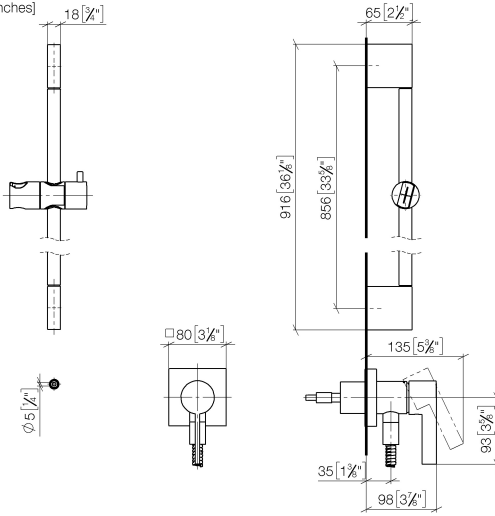

# UP-Einhandbatterie mit integriertem Brauseanschluss mit Duschgarnitur ohne Handbrause - Dark Platinum gebürstet

IMO

36 013 970

Passt zu: IMO, MEM, CL.1

- Abdeckplatte 80 x 80 mm
- Metallbrauseschlauch 1750 mm mit integriertem Verdreherschutz
- Wandrohr mit Schieber
- Rohrdurchmesser 18 mm

## Benötigtes Zubehör

	<b>Handbrause FlowReduce - Dark Platinum gebürstet</b>	28 018 979-99 0010
--	--	--------------------

36 013 970

mm [inches]

Zertifikate

Belgaqua\_21-025- WRAS\_2011027. LGA\_29569.  
27\_1.

### Ersatzteilstückliste

Nr.	Artikelnummer	Benennung	Verbaumenge	Lieferzeit
1	05 17 20 726 02 90	Befestigungssatz	1	2
2	09 31 11 049 90	Stift	2	2
3	04 31 11 113 00 90	Stift	2	2
4	08 17 97 054-99	Halter	2	30
5	90 28 22 597 00-99	Halter	1	30
6	28 322 970-99	Metall-Brauseschlauch 1/2" x 3/8" x 1750 mm - Dark Platinum gebürstet	1	2
7	12 580 970-99	Schieber - Dark Platinum gebürstet	1	30
8	90 14 20 026 00 90	Dichtung	1	2
9	36 045 970-99	UP-Einhandbatterie mit Abdeckplatte mit integriertem Brauseanschluss - Dark Platinum gebürstet	1	30