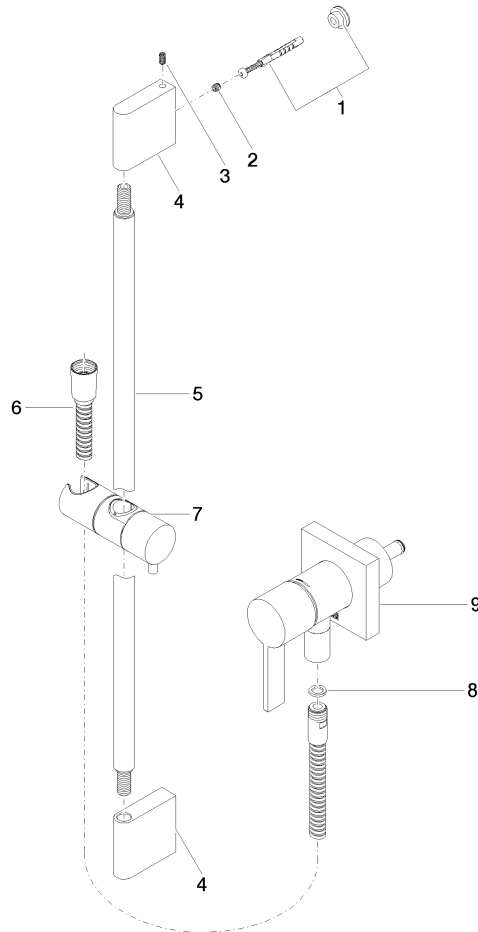

# UP-Einhandbatterie mit integriertem Brauseanschluss mit Duschgarnitur ohne Handbrause - Dark Platinum gebürstet

IMO

36 013 970

Passt zu: IMO, MEM, CL.1

- Abdeckplatte 80 x 80 mm
- Metallbrauseschlauch 1750 mm mit integriertem Verdreherschutz
- Wandrohr mit Schieber
- Rohrdurchmesser 18 mm

## Benötigtes Zubehör

	<b>Handbrause FlowReduce - Dark Platinum gebürstet</b>	28 018 979-99 0010
--	--	--------------------

36 013 970

mm [inches]

Zertifikate

Belgaqua\_21-025- WRAS\_2011027. LGA\_29569.  
27\_1.

### Ersatzteilstückliste

Nr.	Artikelnummer	Benennung	Verbaumenge	Lieferzeit
1	05 17 20 726 02 90	Befestigungssatz	1	2
2	09 31 11 049 90	Stift	2	2
3	04 31 11 113 00 90	Stift	2	2
4	08 17 97 054-99	Halter	2	30
5	90 28 22 597 00-99	Halter	1	30
6	28 322 970-99	Metall-Brauseschlauch 1/2" x 3/8" x 1750 mm - Dark Platinum gebürstet	1	2
7	12 580 970-99	Schieber - Dark Platinum gebürstet	1	30
8	90 14 20 026 00 90	Dichtung	1	2
9	36 045 970-99	UP-Einhandbatterie mit Abdeckplatte mit integriertem Brauseanschluss - Dark Platinum gebürstet	1	30