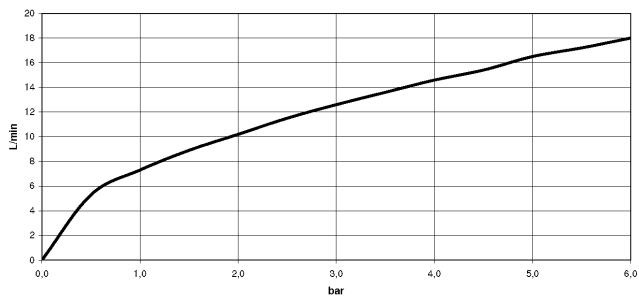

**UP-Einhandbatterie mit Abdeckplatte mit integriertem Brauseanschluss - Dark
Chrome**

TARA

36 045 660

- Abdeckplatte Ø 78 mm

Eigensicher gegen Rückfließen.

Artikel nicht verlängerbar, bitte unbedingt
Einbautiefe beachten!

36 045 660
mm [inches]

Durchflussdiagramm

**UP-Einhandbatterie mit Abdeckplatte mit integriertem Brauseanschluss - Dark
Chrome**

TARA

36 045 660

Ersatzteile für die
anderen
Oberflächenvarianten
finden Sie hier:
Chrom