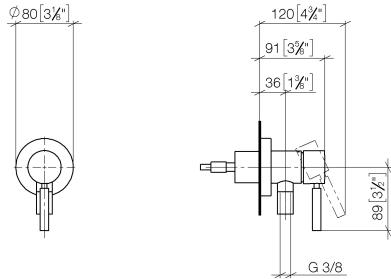

**UP-Einhandbatterie mit Abdeckplatte mit integriertem Brauseanschluss - Dark
Chrome**

TARA

36 045 660

- Abdeckplatte Ø 78 mm

Eigensicher gegen Rückfließen.

Artikel nicht verlängerbar, bitte unbedingt
Einbautiefe beachten!

Passt zu: TARA, META

	Dark Chrome	36 045 660-19
	Chrom	36 045 660-00
	Platin gebürstet	36 045 660-06
	Platin	36 045 660-08
	Light Gold	36 045 660-26
	Light Gold gebürstet	36 045 660-27
	Messing gebürstet (23kt Gold)	36 045 660-28
	Schwarz matt	36 045 660-33
	Bronze gebürstet	36 045 660-42
	Champagne gebürstet (22kt Gold)	36 045 660-46
	Champagne (22kt Gold)	36 045 660-47
	Chrom gebürstet	36 045 660-93
	Dark Platin gebürstet	36 045 660-99

36 045 660
mm [inches]

Durchflussdiagramm

**UP-Einhandbatterie mit Abdeckplatte mit integriertem Brauseanschluss - Dark
Chrome**

TARA

36 045 660

Ersatzteile für die
anderen
Oberflächenvarianten
finden Sie hier:
Chrom