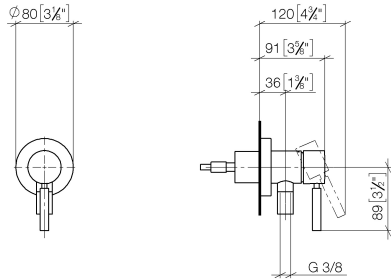

**UP-Einhandbatterie mit Abdeckplatte mit integriertem Brauseanschluss - Light Gold gebürstet**

TARA

36 045 660

- Abdeckplatte Ø 78 mm  
**Eigensicher gegen Rückfließen.**  
**Artikel nicht verlängerbar, bitte unbedingt Einbautiefe beachten!**
- Eigensicher gegen Rückfließen.
- Artikel nicht verlängerbar, bitte unbedingt Einbautiefe beachten!

**Benötigtes Zubehör**

- UP-Wandbefestigung -** 35 003 970 90
  - Min. Einbautiefe 78 mm
  - Max. Einbautiefe 103 mm

36 045 660  
mm [inches]

### Durchflussdiagramm

36 045 660

## Ersatzteilstückliste

Nr.	Artikelnummer	Benennung	Verbaumenge	Lieferzeit
1	09 24 77 002 90	Mutter	1	2
2	90 31 11 030 00 90	Stift	3	2
3	09 14 10 139 90	Dichtung	1	2
4	09 14 10 111 90	Dichtung	2	2
5	09 18 40 215-27	Huelse	1	60
6	09 14 10 518 90	Dichtung	1	60
7	09 27 66 000-27	Rosette	1	60
8	90 15 05 044 00 90	Kartusche	1	2
9	09 24 04 266 90	Mutter	1	2
10	09 14 10 120 90	Dichtung	1	2
11	09 28 30 041-27	Haube	1	60
12	90 20 66 006 00-27	Griff	1	30
13	09 31 11 144 90	Stift	1	2
14	09 23 01 131 90	Rueckflussverhinderer	1	2
15	09 14 10 213 90	Dichtung	1	2
16	09 24 03 281-27	Nippel	1	60
17	90 21 02 069 00-27	Haube	1	30