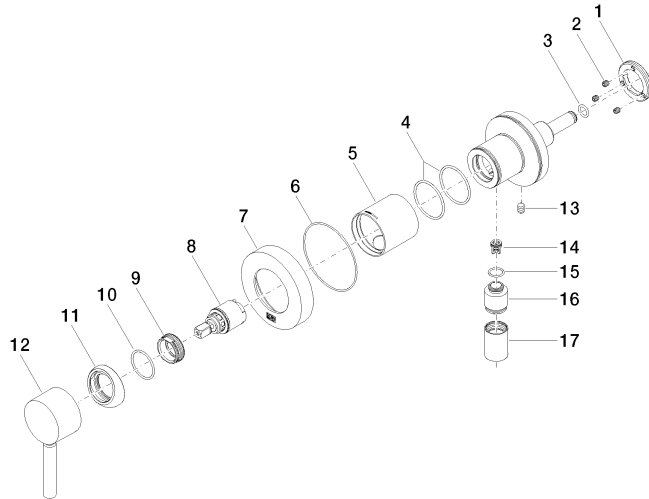

**UP-Einhandbatterie mit Abdeckplatte mit integriertem Brauseanschluss - Light Gold gebürstet**

TARA

36 045 660

- Abdeckplatte Ø 78 mm  
**Eigensicher gegen Rückfließen.**  
**Artikel nicht verlängerbar, bitte unbedingt Einbautiefe beachten!**
- Eigensicher gegen Rückfließen.
- Artikel nicht verlängerbar, bitte unbedingt Einbautiefe beachten!

**Benötigtes Zubehör**

- UP-Wandbefestigung -** 35 003 970 90
  - Min. Einbautiefe 78 mm
  - Max. Einbautiefe 103 mm

36 045 660  
mm [inches]

### Durchflussdiagramm

36 045 660

## Ersatzteilstückliste

Nr.	Artikelnummer	Benennung	Verbaumenge	Lieferzeit
1	09 24 77 002 90	Mutter	1	2
2	90 31 11 030 00 90	Stift	3	2
3	09 14 10 139 90	Dichtung	1	2
4	09 14 10 111 90	Dichtung	2	2
5	09 18 40 215-27	Huelse	1	60
6	09 14 10 518 90	Dichtung	1	60
7	09 27 66 000-27	Rosette	1	60
8	90 15 05 044 00 90	Kartusche	1	2
9	09 24 04 266 90	Mutter	1	2
10	09 14 10 120 90	Dichtung	1	2
11	09 28 30 041-27	Haube	1	60
12	90 20 66 006 00-27	Griff	1	30
13	09 31 11 144 90	Stift	1	2
14	09 23 01 131 90	Rueckflussverhinderer	1	2
15	09 14 10 213 90	Dichtung	1	2
16	09 24 03 281-27	Nippel	1	60
17	90 21 02 069 00-27	Haube	1	30