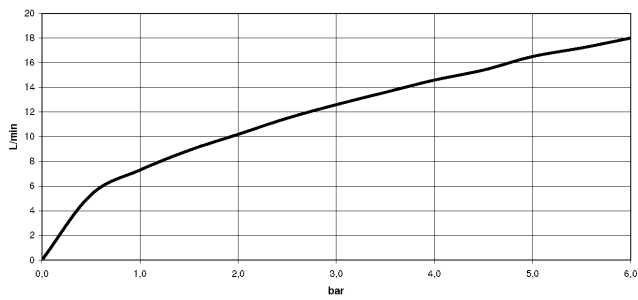

**Benötigtes Zubehör**

- UP-Wandbefestigung -** 35 003 970 90
  - Min. Einbautiefe 78 mm
  - Max. Einbautiefe 103 mm

36 045 660  
mm [inches]

### Durchflussdiagramm

36 045 660