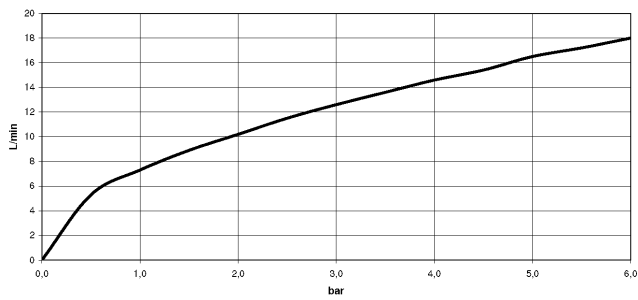

Benötigtes Zubehör

- UP-Wandbefestigung -** 35 003 970 90
- Max. Einbautiefe 103 mm
 - Min. Einbautiefe 78 mm

36 045 660
mm [inches]

Durchflussdiagramm

Zertifikate

Belgaqua_21-025- 27_1. LGA_29569. WRAS_2101023.