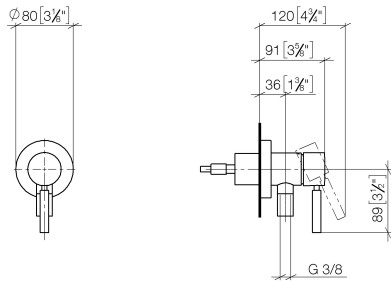

**UP-Einhandbatterie mit Abdeckplatte mit integriertem Brauseanschluss -
Schwarz matt**

TARA

36 045 660

- Abdeckplatte Ø 78 mm
Eigensicher gegen Rückfließen.
Artikel nicht verlängerbar, bitte unbedingt Einbautiefe beachten!
- Eigensicher gegen Rückfließen.
- Artikel nicht verlängerbar, bitte unbedingt Einbautiefe beachten!

Passt zu: TARA, META

	Schwarz matt	36 045 660-33
	Chrom	36 045 660-00
	Platin gebürstet	36 045 660-06
	Platin	36 045 660-08
	Dark Chrome	36 045 660-19
	Light Gold	36 045 660-26
	Light Gold gebürstet	36 045 660-27
	Messing gebürstet (23kt Gold)	36 045 660-28
	Bronze gebürstet	36 045 660-42
	Champagne gebürstet (22kt Gold)	36 045 660-46
	Champagne (22kt Gold)	36 045 660-47
	Chrom gebürstet	36 045 660-93
	Dark Platinum gebürstet	36 045 660-99

Benötigtes Zubehör

- UP-Wandbefestigung -** 35 003 970 90
- Max. Einbautiefe 103 mm
 - Min. Einbautiefe 78 mm

36 045 660
mm [inches]

Durchflussdiagramm

Zertifikate

Belgaqua_21-025- 27_1. LGA_29569. WRAS_2101023.

36 045 660

Ersatzteilstückliste

Nr.	Artikelnummer	Benennung	Verbaumenge	Lieferzeit
1	09 24 77 002 90	Mutter	1	2
2	90 31 11 030 00 90	Stift	3	2
3	09 14 10 139 90	Dichtung	1	2
4	09 14 10 111 90	Dichtung	2	2
5	09 18 40 215-33	Huelse	1	30
6	09 14 10 518 90	Dichtung	1	60
7	09 27 66 000-33	Rosette	1	30
8	90 15 05 044 00 90	Kartusche	1	2
9	09 24 04 266 90	Mutter	1	2
10	09 14 10 120 90	Dichtung	1	2
11	09 28 30 041-33	Haube	1	30
12	90 20 66 006 00-33	Griff	1	30
13	09 31 11 144 90	Stift	1	2
14	09 23 01 131 90	Rueckflussverhinderer	1	2
15	09 14 10 213 90	Dichtung	1	2
16	09 24 03 281-33	Nippel	1	30
17	90 21 02 069 00-33	Haube	1	30