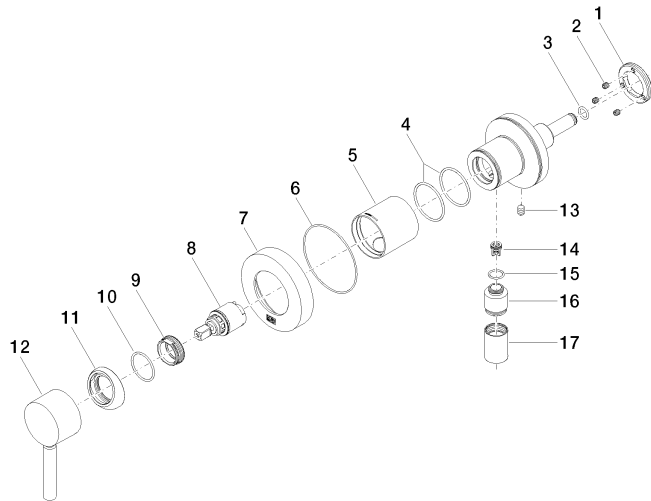

**UP-Einhandbatterie mit Abdeckplatte mit integriertem Brauseanschluss -
Schwarz matt**

TARA

36 045 660

- Abdeckplatte Ø 78 mm
Eigensicher gegen Rückfließen.
Artikel nicht verlängerbar, bitte unbedingt Einbautiefe beachten!
- Eigensicher gegen Rückfließen.
- Artikel nicht verlängerbar, bitte unbedingt Einbautiefe beachten!

Passt zu: TARA, META

	Schwarz matt	36 045 660-33
	Chrom	36 045 660-00
	Platin gebürstet	36 045 660-06
	Platin	36 045 660-08
	Dark Chrome	36 045 660-19
	Light Gold	36 045 660-26
	Light Gold gebürstet	36 045 660-27
	Messing gebürstet (23kt Gold)	36 045 660-28
	Bronze gebürstet	36 045 660-42
	Champagne gebürstet (22kt Gold)	36 045 660-46
	Champagne (22kt Gold)	36 045 660-47
	Chrom gebürstet	36 045 660-93
	Dark Platinum gebürstet	36 045 660-99

Benötigtes Zubehör

- UP-Wandbefestigung -** 35 003 970 90
- Max. Einbautiefe 103 mm
 - Min. Einbautiefe 78 mm

36 045 660
mm [inches]

Durchflussdiagramm

Zertifikate

Belgaqua_21-025- 27_1. LGA_29569. WRAS_2101023.

36 045 660

Ersatzteilstückliste

Nr.	Artikelnummer	Benennung	Verbaumenge	Lieferzeit
1	09 24 77 002 90	Mutter	1	2
2	90 31 11 030 00 90	Stift	3	2
3	09 14 10 139 90	Dichtung	1	2
4	09 14 10 111 90	Dichtung	2	2
5	09 18 40 215-33	Huelse	1	30
6	09 14 10 518 90	Dichtung	1	60
7	09 27 66 000-33	Rosette	1	30
8	90 15 05 044 00 90	Kartusche	1	2
9	09 24 04 266 90	Mutter	1	2
10	09 14 10 120 90	Dichtung	1	2
11	09 28 30 041-33	Haube	1	30
12	90 20 66 006 00-33	Griff	1	30
13	09 31 11 144 90	Stift	1	2
14	09 23 01 131 90	Rueckflussverhinderer	1	2
15	09 14 10 213 90	Dichtung	1	2
16	09 24 03 281-33	Nippel	1	30
17	90 21 02 069 00-33	Haube	1	30