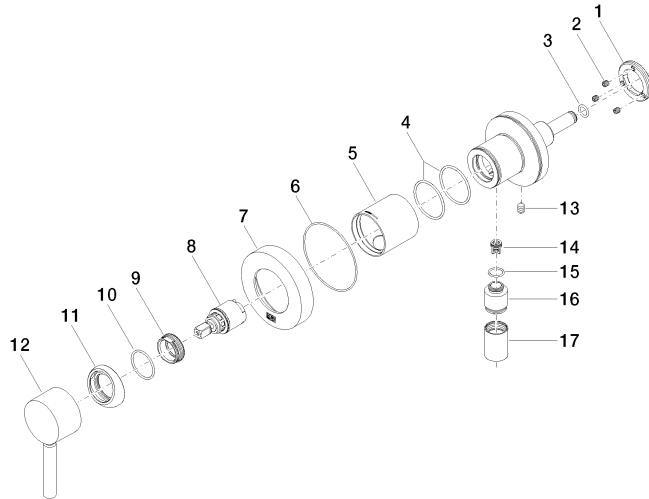

**UP-Einhandbatterie mit Abdeckplatte mit integriertem Brauseanschluss -
Champagne gebürstet (22kt Gold)**

TARA

36 045 660

Passt zu: TARA, META

- Abdeckplatte Ø 78 mm

Eigensicher gegen Rückfließen.

Artikel nicht verlängerbar, bitte unbedingt
Einbautiefe beachten!

**UP-Einhandbatterie mit Abdeckplatte mit integriertem Brauseanschluss -
Champagne gebürstet (22kt Gold)**

TARA

36 045 660
mm [inches]

Durchflussdiagramm

**UP-Einhandbatterie mit Abdeckplatte mit integriertem Brauseanschluss -
Champagne gebürstet (22kt Gold)**

TARA

36 045 660
Ersatzteile für die
anderen
Oberflächenvarianten
finden Sie hier:
Chrom

Ersatzteilstückliste

Nr.	Artikelnummer	Benennung	Verbaumenge	Lieferzeit
1	09 24 77 002 90	Mutter	1	2
2	90 31 11 030 00 90	Stift	3	2
3	09 14 10 139 90	Dichtung	1	2
4	09 14 10 111 90	Dichtung	2	2
5	09 18 40 215-46	Huelse	1	30
6	09 14 10 518 90	Dichtung	1	60
7	09 27 66 000-46	Rosette	1	30
8	90 15 05 044 00 90	Kartusche	1	2
9	09 24 04 266 90	Mutter	1	2
10	09 14 10 120 90	Dichtung	1	2
11	09 28 30 041-46	Haube	1	30
12	90 20 66 006 00-46	Griff	1	30
13	09 31 11 144 90	Stift	1	2
14	09 23 01 131 90	Rueckflussverhinderer	1	2
15	09 14 10 213 90	Dichtung	1	2
16	09 24 03 281-46	Nippel	1	30
17	90 21 02 069 00-46	Haube	1	30