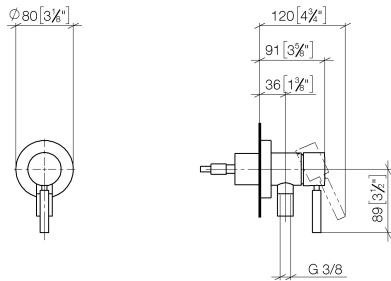

**UP-Einhandbatterie mit Abdeckplatte mit integriertem Brauseanschluss -
Champagne gebürstet (22kt Gold)**

TARA

36 045 660

Passt zu: TARA, META

- Abdeckplatte Ø 78 mm

Eigensicher gegen Rückfließen.

Artikel nicht verlängerbar, bitte unbedingt
Einbautiefe beachten!

**UP-Einhandbatterie mit Abdeckplatte mit integriertem Brauseanschluss -
Champagne gebürstet (22kt Gold)**

TARA

36 045 660
mm [inches]

Durchflussdiagramm

**UP-Einhandbatterie mit Abdeckplatte mit integriertem Brauseanschluss -
Champagne gebürstet (22kt Gold)**

TARA

36 045 660
Ersatzteile für die
anderen
Oberflächenvarianten
finden Sie hier:
Chrom

Ersatzteilstückliste

Nr.	Artikelnummer	Benennung	Verbaumenge	Lieferzeit
1	09 24 77 002 90	Mutter	1	2
2	90 31 11 030 00 90	Stift	3	2
3	09 14 10 139 90	Dichtung	1	2
4	09 14 10 111 90	Dichtung	2	2
5	09 18 40 215-46	Huelse	1	30
6	09 14 10 518 90	Dichtung	1	60
7	09 27 66 000-46	Rosette	1	30
8	90 15 05 044 00 90	Kartusche	1	2
9	09 24 04 266 90	Mutter	1	2
10	09 14 10 120 90	Dichtung	1	2
11	09 28 30 041-46	Haube	1	30
12	90 20 66 006 00-46	Griff	1	30
13	09 31 11 144 90	Stift	1	2
14	09 23 01 131 90	Rueckflussverhinderer	1	2
15	09 14 10 213 90	Dichtung	1	2
16	09 24 03 281-46	Nippel	1	30
17	90 21 02 069 00-46	Haube	1	30