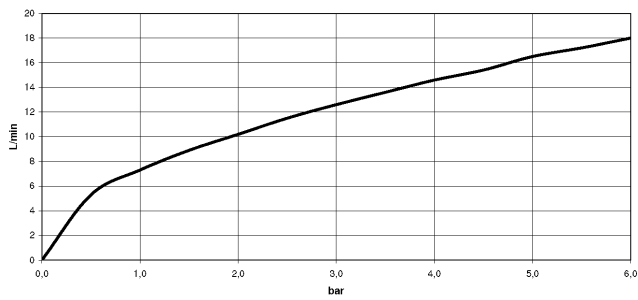

**UP-Einhandbatterie mit Abdeckplatte mit integriertem Brauseanschluss -
Champagne gebürstet (22kt Gold)**

TARA

36 045 660

Passt zu: TARA, META

- Abdeckplatte Ø 78 mm

Eigensicher gegen Rückfließen.

Artikel nicht verlängerbar, bitte unbedingt
Einbautiefe beachten!

**UP-Einhandbatterie mit Abdeckplatte mit integriertem Brauseanschluss -
Champagne gebürstet (22kt Gold)**

TARA

36 045 660
mm [inches]

Durchflussdiagramm

**UP-Einhandbatterie mit Abdeckplatte mit integriertem Brauseanschluss -
Champagne gebürstet (22kt Gold)**