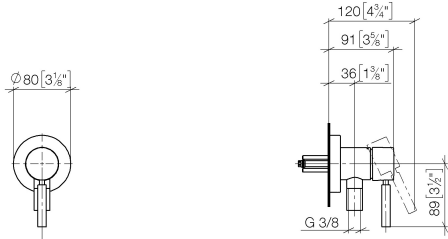

UP-Einhandbatterie mit Abdeckplatte mit integriertem Brauseanschluss - Platin gebürstet

TARA

36 046 660

- Abdeckplatte Ø 80 mm
Eigensicher gegen Rückfließen.

Eigensicher gegen Rückfließen.

Passt zu: TARA, META

Benötigtes Zubehör

UP-Wandbefestigung -

35 050 970 90

- Min. Einbautiefe 80 mm
- Max. Einbautiefe 105 mm

UP-Einhandbatterie mit Abdeckplatte mit integriertem Brauseanschluss - Platin gebürstet

TARA

36 046 660
mm [inches]

Durchflussdiagramm

36 046 660

Ersatzteilstückliste

Nr.	Artikelnummer	Benennung	Verbaumenge	Lieferzeit
1	90 30 11 232 00 90	Scheibe	1	10
2	90 27 66 023 00-06	Rosette	1	-
Ersatzteil nicht mehr bestellbar, bitte bestellen Sie den Nachfolgeartikel				
3	09 31 11 144 90	Stift	1	2
4	90 24 01 046 00 90	Anschluss	2	10
5	09 14 10 111 90	Dichtung	1	2
6	90 18 40 320 00-06	Huelse	1	-
Ersatzteil nicht mehr bestellbar, bitte bestellen Sie den Nachfolgeartikel				
7	90 15 05 044 00 90	Kartusche	1	2
8	09 24 04 266 90	Mutter	1	2
9	09 14 10 120 90	Dichtung	1	2
10	09 28 30 041-06	Haube	1	10
11	90 20 66 006 00-06	Griff	1	10
12	09 23 01 131 90	Rueckflussverhinderer	1	2
13	90 14 10 021 00 90	Dichtung	1	2
14	09 24 03 281-06	Nippel	1	10
15	90 21 02 069 00-06	Haube	1	10
16	90 30 30 229 00 90	Schraube	2	10