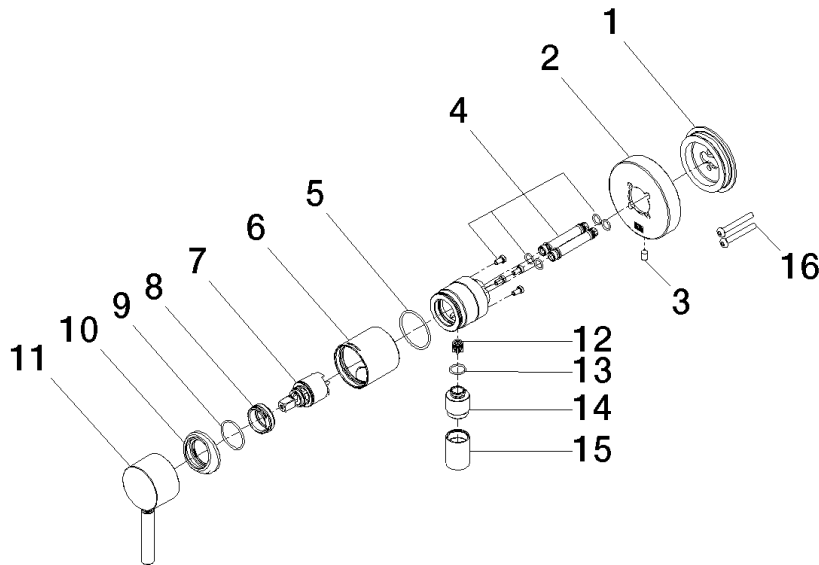

UP-Einhandbatterie mit Abdeckplatte mit integriertem Brauseanschluss - Platin gebürstet

TARA

36 046 660

- Abdeckplatte Ø 80 mm
Eigensicher gegen Rückfließen.

Eigensicher gegen Rückfließen.

Passt zu: TARA, META

Benötigtes Zubehör

UP-Wandbefestigung -

35 050 970 90

- Min. Einbautiefe 80 mm
- Max. Einbautiefe 105 mm

UP-Einhandbatterie mit Abdeckplatte mit integriertem Brauseanschluss - Platin gebürstet

TARA

36 046 660
mm [inches]

Durchflussdiagramm

36 046 660

Ersatzteilstückliste

Nr.	Artikelnummer	Benennung	Verbaumenge	Lieferzeit
1	90 30 11 232 00 90	Scheibe	1	10
2	90 27 66 023 00-06	Rosette	1	-
Ersatzteil nicht mehr bestellbar, bitte bestellen Sie den Nachfolgeartikel				
3	09 31 11 144 90	Stift	1	2
4	90 24 01 046 00 90	Anschluss	2	10
5	09 14 10 111 90	Dichtung	1	2
6	90 18 40 320 00-06	Huelse	1	-
Ersatzteil nicht mehr bestellbar, bitte bestellen Sie den Nachfolgeartikel				
7	90 15 05 044 00 90	Kartusche	1	2
8	09 24 04 266 90	Mutter	1	2
9	09 14 10 120 90	Dichtung	1	2
10	09 28 30 041-06	Haube	1	10
11	90 20 66 006 00-06	Griff	1	10
12	09 23 01 131 90	Rueckflussverhinderer	1	2
13	90 14 10 021 00 90	Dichtung	1	2
14	09 24 03 281-06	Nippel	1	10
15	90 21 02 069 00-06	Haube	1	10
16	90 30 30 229 00 90	Schraube	2	10