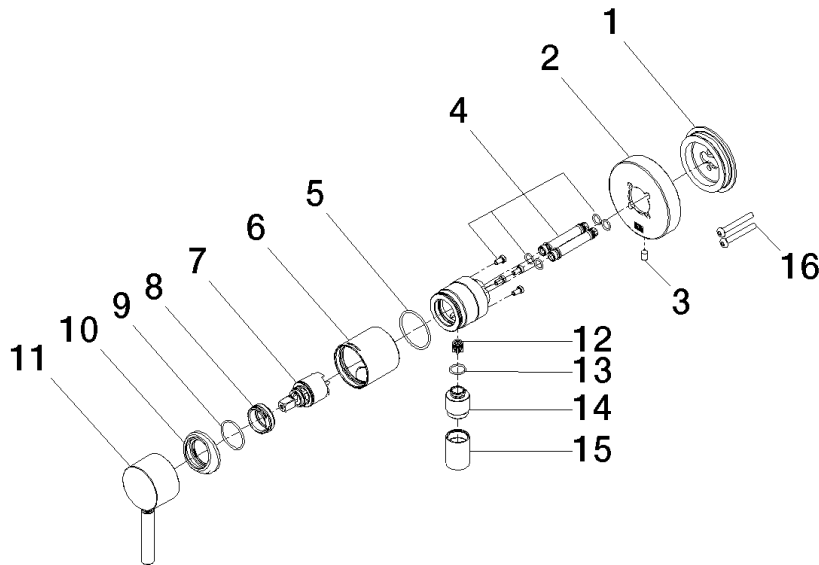

UP-Einhandbatterie mit Abdeckplatte mit integriertem Brauseanschluss - Light Gold gebürstet

TARA

36 046 660

- Abdeckplatte Ø 80 mm
Eigensicher gegen Rückfließen.

Eigensicher gegen Rückfließen.

Passt zu: TARA, META

Benötigtes Zubehör

- UP-Wandbefestigung -** 35 050 970 90
- Min. Einbautiefe 80 mm
 - Max. Einbautiefe 105 mm

36 046 660
mm [inches]

Durchflussdiagramm

36 046 660

Ersatzteilstückliste

Nr.	Artikelnummer	Benennung	Verbaumenge	Lieferzeit
1	90 30 11 232 00 90	Scheibe	1	10
2	90 27 66 023 00-28	Rosette	1	-
Ersatzteil nicht mehr bestellbar, bitte bestellen Sie den Nachfolgeartikel				
3	09 31 11 144 90	Stift	1	2
4	90 24 01 046 00 90	Anschluss	2	10
5	09 14 10 111 90	Dichtung	1	2
6	90 18 40 320 00-28	Huelse	1	-
Ersatzteil nicht mehr bestellbar, bitte bestellen Sie den Nachfolgeartikel				
7	90 15 05 044 00 90	Kartusche	1	2
8	09 24 04 266 90	Mutter	1	2
9	09 14 10 120 90	Dichtung	1	2
10	09 28 30 041-28	Haube	1	20
11	90 20 66 006 00-28	Griff	1	20
12	09 23 01 131 90	Rueckflussverhinderer	1	2
13	90 14 10 021 00 90	Dichtung	1	2
14	09 24 03 281-28	Nippel	1	20
15	90 21 02 069 00-28	Haube	1	20
16	90 30 30 229 00 90	Schraube	2	10