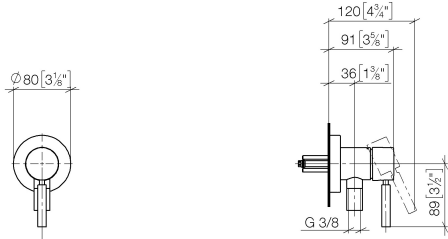

UP-Einhandbatterie mit Abdeckplatte mit integriertem Brauseanschluss - Light Gold gebürstet

TARA

36 046 660

- Abdeckplatte Ø 80 mm
Eigensicher gegen Rückfließen.

Eigensicher gegen Rückfließen.

Passt zu: TARA, META

Benötigtes Zubehör

- UP-Wandbefestigung -** 35 050 970 90
- Min. Einbautiefe 80 mm
 - Max. Einbautiefe 105 mm

36 046 660
mm [inches]

Durchflussdiagramm

36 046 660

Ersatzteilstückliste

Nr.	Artikelnummer	Benennung	Verbaumenge	Lieferzeit
1	90 30 11 232 00 90	Scheibe	1	10
2	90 27 66 023 00-28	Rosette	1	-
Ersatzteil nicht mehr bestellbar, bitte bestellen Sie den Nachfolgeartikel				
3	09 31 11 144 90	Stift	1	2
4	90 24 01 046 00 90	Anschluss	2	10
5	09 14 10 111 90	Dichtung	1	2
6	90 18 40 320 00-28	Huelse	1	-
Ersatzteil nicht mehr bestellbar, bitte bestellen Sie den Nachfolgeartikel				
7	90 15 05 044 00 90	Kartusche	1	2
8	09 24 04 266 90	Mutter	1	2
9	09 14 10 120 90	Dichtung	1	2
10	09 28 30 041-28	Haube	1	20
11	90 20 66 006 00-28	Griff	1	20
12	09 23 01 131 90	Rueckflussverhinderer	1	2
13	90 14 10 021 00 90	Dichtung	1	2
14	09 24 03 281-28	Nippel	1	20
15	90 21 02 069 00-28	Haube	1	20
16	90 30 30 229 00 90	Schraube	2	10