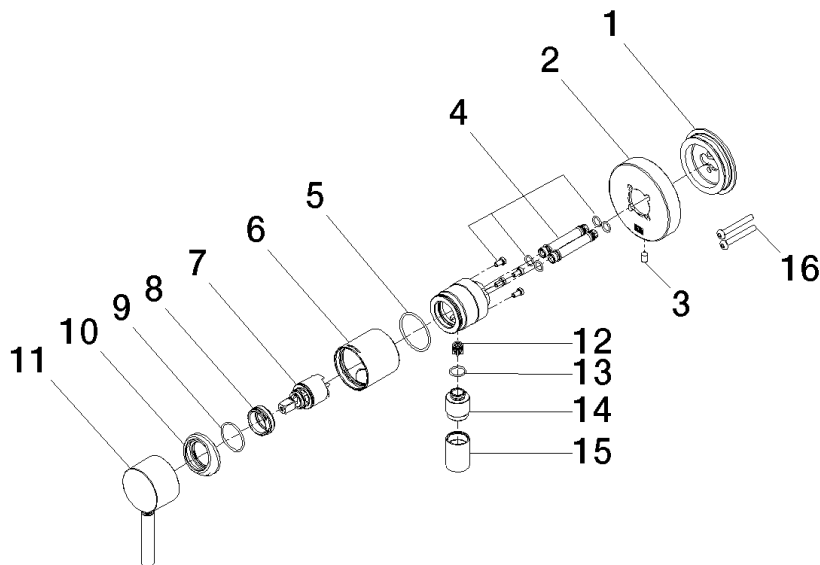

**UP-Einhandbatterie mit Abdeckplatte mit integriertem Brauseanschluss -
Champagne gebürstet (22kt Gold)**

TARA

36 046 660

- Abdeckplatte Ø 80 mm
Eigensicher gegen Rückfließen.

Eigensicher gegen Rückfließen.

Benötigtes Zubehör

- UP-Wandbefestigung -**
- Min. Einbautiefe 80 mm
 - Max. Einbautiefe 105 mm

35 050 970 90

**UP-Einhandbatterie mit Abdeckplatte mit integriertem Brauseanschluss -
Champagne gebürstet (22kt Gold)**

TARA

36 046 660
mm [inches]

Durchflussdiagramm

36 046 660

Ersatzteilstückliste

Nr.	Artikelnummer	Benennung	Verbaumenge	Lieferzeit
1	90 30 11 232 00 90	Scheibe	1	10
2	90 27 66 023 00-46	Rosette	1	-
Ersatzteil nicht mehr bestellbar, bitte bestellen Sie den Nachfolgeartikel				
3	09 31 11 144 90	Stift	1	2
4	90 24 01 046 00 90	Anschluss	2	10
5	09 14 10 111 90	Dichtung	1	2
6	90 18 40 320 00-46	Huelse	1	-
Ersatzteil nicht mehr bestellbar, bitte bestellen Sie den Nachfolgeartikel				
7	90 15 05 044 00 90	Kartusche	1	2
8	09 24 04 266 90	Mutter	1	2
9	09 14 10 120 90	Dichtung	1	2
10	09 28 30 041-46	Haube	1	30
11	90 20 66 006 00-46	Griff	1	30
12	09 23 01 131 90	Rueckflussverhinderer	1	2
13	90 14 10 021 00 90	Dichtung	1	2
14	09 24 03 281-46	Nippel	1	30
15	90 21 02 069 00-46	Haube	1	30
16	90 30 30 229 00 90	Schraube	2	10