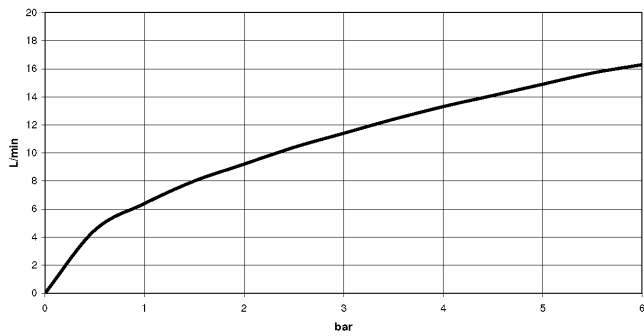

Durchflussdiagramm