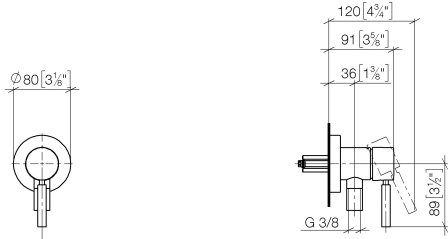

**UP-Einhandbatterie mit Abdeckplatte mit integriertem Brauseanschluss -
Champagne gebürstet (22kt Gold)**

TARA

36 046 660

- Abdeckplatte Ø 80 mm
Eigensicher gegen Rückfließen.

Eigensicher gegen Rückfließen.

Benötigtes Zubehör

- UP-Wandbefestigung -**
- Min. Einbautiefe 80 mm
 - Max. Einbautiefe 105 mm

35 050 970 90

**UP-Einhandbatterie mit Abdeckplatte mit integriertem Brauseanschluss -
Champagne gebürstet (22kt Gold)**

TARA

36 046 660
mm [inches]

Durchflussdiagramm

36 046 660

Ersatzteilstückliste

Nr.	Artikelnummer	Benennung	Verbaumenge	Lieferzeit
1	90 30 11 232 00 90	Scheibe	1	10
2	90 27 66 023 00-46	Rosette	1	-
Ersatzteil nicht mehr bestellbar, bitte bestellen Sie den Nachfolgeartikel				
3	09 31 11 144 90	Stift	1	2
4	90 24 01 046 00 90	Anschluss	2	10
5	09 14 10 111 90	Dichtung	1	2
6	90 18 40 320 00-46	Huelse	1	-
Ersatzteil nicht mehr bestellbar, bitte bestellen Sie den Nachfolgeartikel				
7	90 15 05 044 00 90	Kartusche	1	2
8	09 24 04 266 90	Mutter	1	2
9	09 14 10 120 90	Dichtung	1	2
10	09 28 30 041-46	Haube	1	30
11	90 20 66 006 00-46	Griff	1	30
12	09 23 01 131 90	Rueckflussverhinderer	1	2
13	90 14 10 021 00 90	Dichtung	1	2
14	09 24 03 281-46	Nippel	1	30
15	90 21 02 069 00-46	Haube	1	30
16	90 30 30 229 00 90	Schraube	2	10