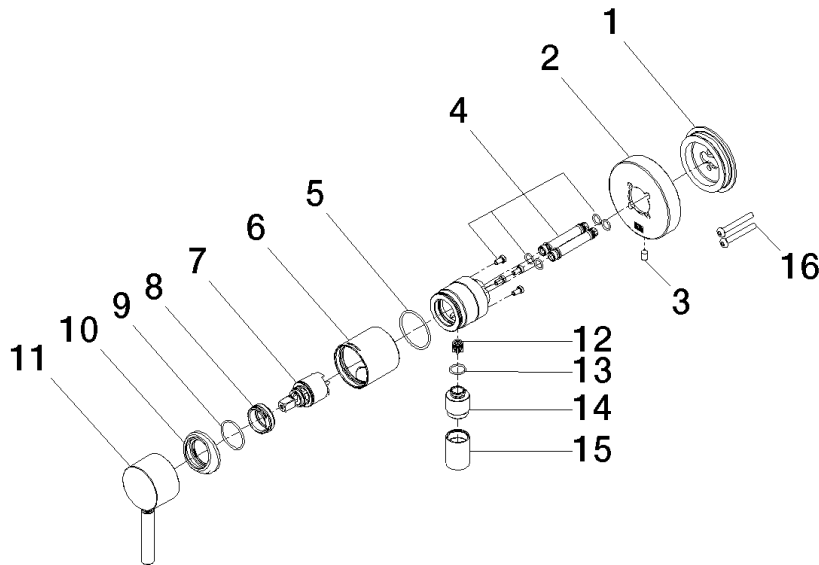

**UP-Einhandbatterie mit Abdeckplatte mit integriertem Brauseanschluss -  
Chrom gebürstet**

TARA

36 046 660

- Abdeckplatte Ø 80 mm  
**Eigensicher gegen Rückfließen.**

Eigensicher gegen Rückfließen.

Passt zu: TARA, META

**Benötigtes Zubehör**

**UP-Wandbefestigung -**

35 050 970 90

- Min. Einbautiefe 80 mm
- Max. Einbautiefe 105 mm

**UP-Einhandbatterie mit Abdeckplatte mit integriertem Brauseanschluss -  
Chrom gebürstet**

TARA

36 046 660  
mm [inches]

**Durchflussdiagramm**

36 046 660

UP-Einhandbatterie mit Abdeckplatte mit integriertem Brauseanschluss -  
Chrom gebürstet

TARA

36 046 660

Ersatzteilstückliste