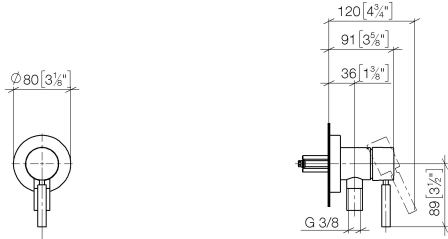

**UP-Einhandbatterie mit Abdeckplatte mit integriertem Brauseanschluss -  
Chrom gebürstet**

TARA

36 046 660

- Abdeckplatte Ø 80 mm  
**Eigensicher gegen Rückfließen.**

Eigensicher gegen Rückfließen.

Passt zu: TARA, META

**Benötigtes Zubehör**

**UP-Wandbefestigung -**

35 050 970 90

- Min. Einbautiefe 80 mm
- Max. Einbautiefe 105 mm

**UP-Einhandbatterie mit Abdeckplatte mit integriertem Brauseanschluss -  
Chrom gebürstet**

TARA

36 046 660  
mm [inches]

**Durchflussdiagramm**

36 046 660

UP-Einhandbatterie mit Abdeckplatte mit integriertem Brauseanschluss -  
Chrom gebürstet

TARA

36 046 660

Ersatzteilstückliste