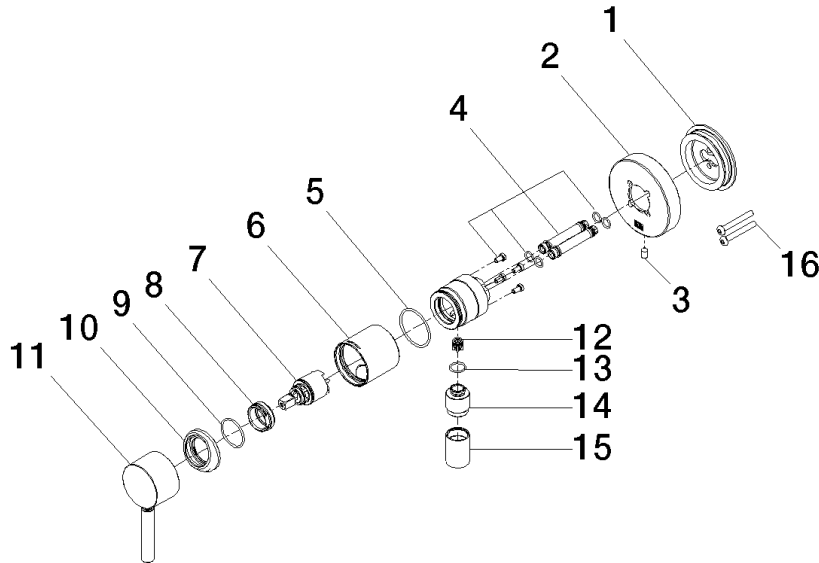

**UP-Einhandbatterie mit Abdeckplatte mit integriertem Brauseanschluss - Dark
Platinum gebürstet**

TARA

36 046 660

- Abdeckplatte Ø 80 mm
Eigensicher gegen Rückfließen.

Eigensicher gegen Rückfließen.

Passt zu: TARA, META

Benötigtes Zubehör

- UP-Wandbefestigung -** 35 050 970 90
- Min. Einbautiefe 80 mm
 - Max. Einbautiefe 105 mm

36 046 660
mm [inches]

Durchflussdiagramm

36 046 660

Ersatzteilstückliste

Nr.	Artikelnummer	Benennung	Verbaumenge	Lieferzeit
1	90 30 11 232 00 90	Scheibe	1	10
2	90 27 66 023 00-99	Rosette	1	-
Ersatzteil nicht mehr bestellbar, bitte bestellen Sie den Nachfolgeartikel				
3	09 31 11 144 90	Stift	1	2
4	90 24 01 046 00 90	Anschluss	2	10
5	09 14 10 111 90	Dichtung	1	2
6	90 18 40 320 00-99	Huelse	1	-
Ersatzteil nicht mehr bestellbar, bitte bestellen Sie den Nachfolgeartikel				
7	90 15 05 044 00 90	Kartusche	1	2
8	09 24 04 266 90	Mutter	1	2
9	09 14 10 120 90	Dichtung	1	2
10	09 28 30 041-99	Haube	1	30
11	90 20 66 006 00-99	Griff	1	30
12	09 23 01 131 90	Rueckflussverhinderer	1	2
13	90 14 10 021 00 90	Dichtung	1	2
14	09 24 03 281-99	Nippel	1	30
15	90 21 02 069 00-99	Haube	1	30
16	90 30 30 229 00 90	Schraube	2	10