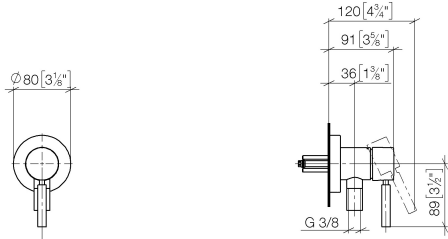

**UP-Einhandbatterie mit Abdeckplatte mit integriertem Brauseanschluss - Dark
Platinum gebürstet**

TARA

36 046 660

- Abdeckplatte Ø 80 mm
Eigensicher gegen Rückfließen.

Eigensicher gegen Rückfließen.

Passt zu: TARA, META

Benötigtes Zubehör

- UP-Wandbefestigung -** 35 050 970 90
- Min. Einbautiefe 80 mm
 - Max. Einbautiefe 105 mm

36 046 660
mm [inches]

Durchflussdiagramm

36 046 660

Ersatzteilstückliste

Nr.	Artikelnummer	Benennung	Verbaumenge	Lieferzeit
1	90 30 11 232 00 90	Scheibe	1	10
2	90 27 66 023 00-99	Rosette	1	-
Ersatzteil nicht mehr bestellbar, bitte bestellen Sie den Nachfolgeartikel				
3	09 31 11 144 90	Stift	1	2
4	90 24 01 046 00 90	Anschluss	2	10
5	09 14 10 111 90	Dichtung	1	2
6	90 18 40 320 00-99	Huelse	1	-
Ersatzteil nicht mehr bestellbar, bitte bestellen Sie den Nachfolgeartikel				
7	90 15 05 044 00 90	Kartusche	1	2
8	09 24 04 266 90	Mutter	1	2
9	09 14 10 120 90	Dichtung	1	2
10	09 28 30 041-99	Haube	1	30
11	90 20 66 006 00-99	Griff	1	30
12	09 23 01 131 90	Rueckflussverhinderer	1	2
13	90 14 10 021 00 90	Dichtung	1	2
14	09 24 03 281-99	Nippel	1	30
15	90 21 02 069 00-99	Haube	1	30
16	90 30 30 229 00 90	Schraube	2	10