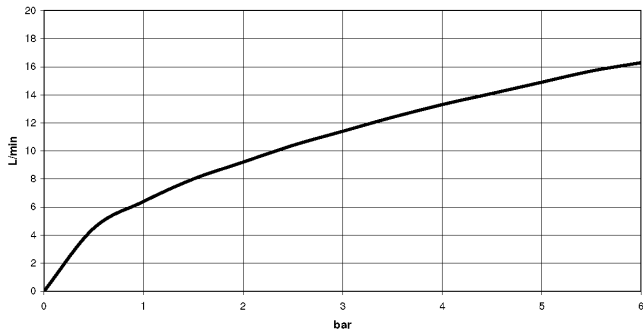

Benötigtes Zubehör

UP-Wandbefestigung -

35 050 970 90

- Min. Einbautiefe 80 mm
- Max. Einbautiefe 105 mm

36 046 970

mm [inches]

Durchflussdiagramm

36 046 970