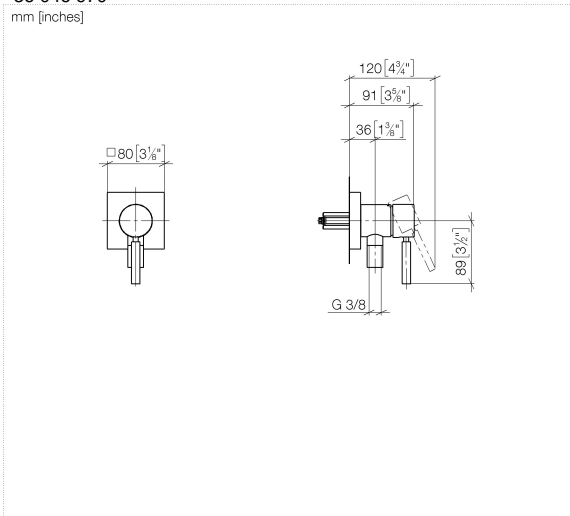

**UP-Einhandbatterie mit Abdeckplatte mit integriertem Brauseanschluss - Dark
Chrome**

IMO

36 046 970

- Abdeckplatte 80 x 80 mm
Eigensicher gegen Rückfließen.

Eigensicher gegen Rückfließen.

Passt zu: IMO, MEM, CL.1, CYO

Benötigtes Zubehör

UP-Wandbefestigung -

35 050 970 90

- Min. Einbautiefe 80 mm
- Max. Einbautiefe 105 mm

36 046 970

mm [inches]

Durchflussdiagramm

36 046 970

Ersatzteilstückliste

Nr.	Artikelnummer	Benennung	Verbaumenge	Lieferzeit
1	90 30 11 232 00 90	Scheibe	1	10
2	90 27 97 046 00-19	Rosette	1	-
Ersatzteil nicht mehr bestellbar, bitte bestellen Sie den Nachfolgeartikel				
3	09 31 11 144 90	Stift	1	2
4	90 24 01 046 00 90	Anschluss	2	10
5	09 14 10 111 90	Dichtung	1	2
6	90 18 40 320 00-19	Huelse	1	-
Ersatzteil nicht mehr bestellbar, bitte bestellen Sie den Nachfolgeartikel				
7	90 15 05 044 00 90	Kartusche	1	2
8	09 24 04 266 90	Mutter	1	2
9	09 14 10 120 90	Dichtung	1	2
10	09 28 30 041-19	Haube	1	20
11	90 20 66 006 00-19	Griff	1	20
12	09 23 01 131 90	Rueckflussverhinderer	1	2
13	90 14 10 021 00 90	Dichtung	1	2
14	09 24 03 281-19	Nippel	1	20
15	90 21 02 069 00-19	Haube	1	20
16	90 30 30 229 00 90	Schraube	2	10