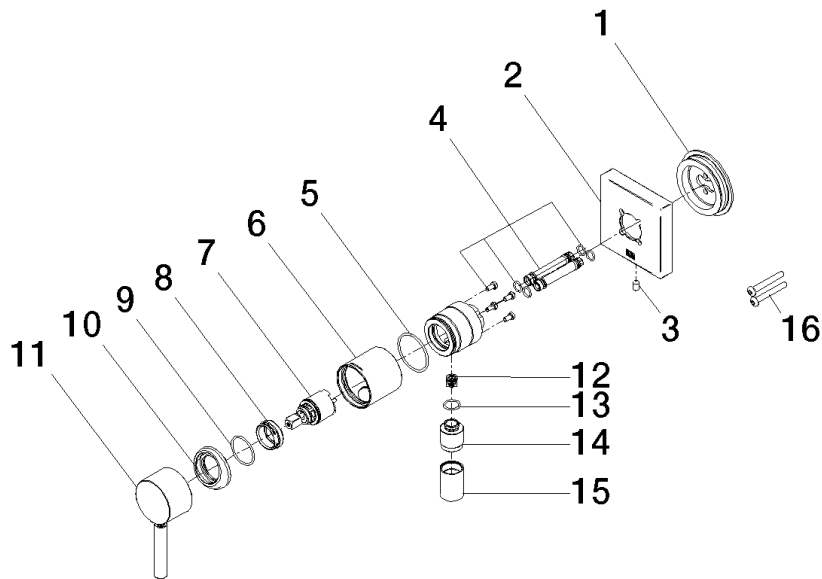

**UP-Einhandbatterie mit Abdeckplatte mit integriertem Brauseanschluss - Dark
Chrome**

IMO

36 046 970

- Abdeckplatte 80 x 80 mm
Eigensicher gegen Rückfließen.

Eigensicher gegen Rückfließen.

Passt zu: IMO, MEM, CL.1, CYO

Benötigtes Zubehör

UP-Wandbefestigung -

35 050 970 90

- Min. Einbautiefe 80 mm
- Max. Einbautiefe 105 mm

36 046 970

mm [inches]

Durchflussdiagramm

36 046 970

Ersatzteilstückliste

Nr.	Artikelnummer	Benennung	Verbaumenge	Lieferzeit
1	90 30 11 232 00 90	Scheibe	1	10
2	90 27 97 046 00-19	Rosette	1	-
Ersatzteil nicht mehr bestellbar, bitte bestellen Sie den Nachfolgeartikel				
3	09 31 11 144 90	Stift	1	2
4	90 24 01 046 00 90	Anschluss	2	10
5	09 14 10 111 90	Dichtung	1	2
6	90 18 40 320 00-19	Huelse	1	-
Ersatzteil nicht mehr bestellbar, bitte bestellen Sie den Nachfolgeartikel				
7	90 15 05 044 00 90	Kartusche	1	2
8	09 24 04 266 90	Mutter	1	2
9	09 14 10 120 90	Dichtung	1	2
10	09 28 30 041-19	Haube	1	20
11	90 20 66 006 00-19	Griff	1	20
12	09 23 01 131 90	Rueckflussverhinderer	1	2
13	90 14 10 021 00 90	Dichtung	1	2
14	09 24 03 281-19	Nippel	1	20
15	90 21 02 069 00-19	Haube	1	20
16	90 30 30 229 00 90	Schraube	2	10