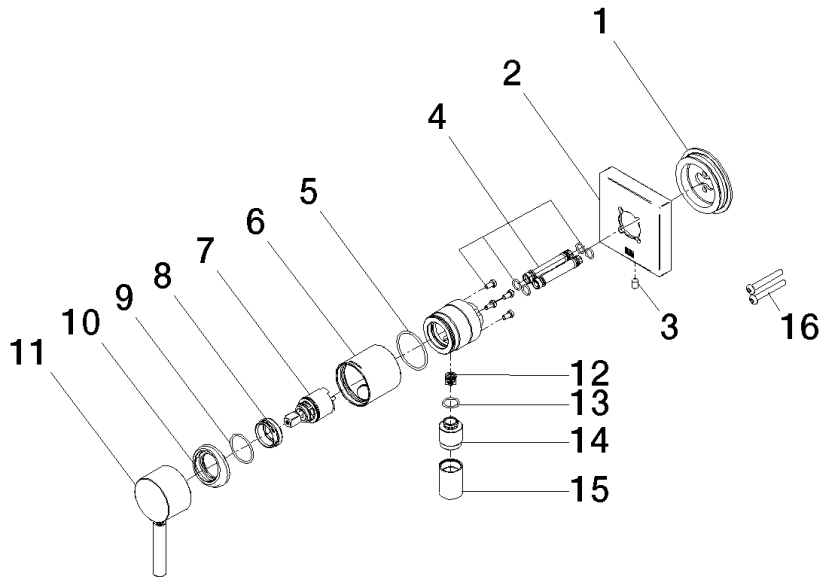

**UP-Einhandbatterie mit Abdeckplatte mit integriertem Brauseanschluss -
Champagne (22kt Gold)**

IMO

36 046 970

- Abdeckplatte 80 x 80 mm
Eigensicher gegen Rückfließen.

Eigensicher gegen Rückfließen.

Passt zu: IMO, MEM, CL.1, CYO

Benötigtes Zubehör

UP-Wandbefestigung - 35 050 970 90

- Min. Einbautiefe 80 mm
- Max. Einbautiefe 105 mm

36 046 970

mm [inches]

Durchflussdiagramm

36 046 970

Ersatzteilstückliste

Nr.	Artikelnummer	Benennung	Verbaumenge	Lieferzeit
1	90 30 11 232 00 90	Scheibe	1	10
2	90 27 97 046 00-47	Rosette	1	-
Ersatzteil nicht mehr bestellbar, bitte bestellen Sie den Nachfolgeartikel				
3	09 31 11 144 90	Stift	1	2
4	90 24 01 046 00 90	Anschluss	2	10
5	09 14 10 111 90	Dichtung	1	2
6	90 18 40 320 00-47	Hülse	1	-
Ersatzteil nicht mehr bestellbar, bitte bestellen Sie den Nachfolgeartikel				
7	90 15 05 044 00 90	Kartusche	1	2
8	09 24 04 266 90	Mutter	1	2
9	09 14 10 120 90	Dichtung	1	2
10	09 28 30 041-47	Haube	1	60
11	90 20 66 006 00-47	Griff	1	30
12	09 23 01 131 90	Rueckflussverhinderer	1	2
13	90 14 10 021 00 90	Dichtung	1	2
14	09 24 03 281-47	Nippel	1	60
15	90 21 02 069 00-47	Haube	1	30
16	90 30 30 229 00 90	Schraube	2	10