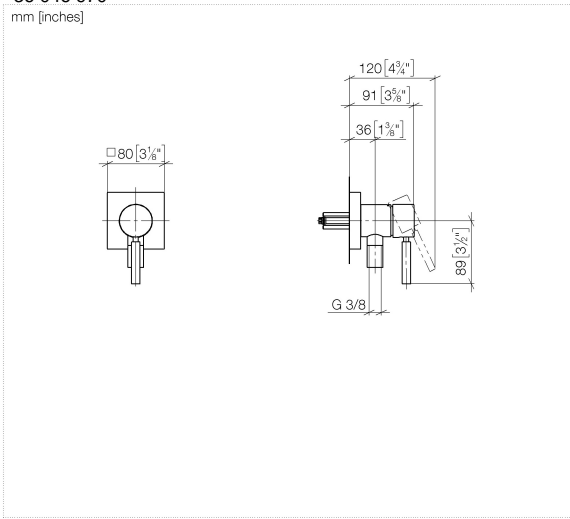

Benötigtes Zubehör

UP-Wandbefestigung - 35 050 970 90

- Min. Einbautiefe 80 mm
- Max. Einbautiefe 105 mm

36 046 970

mm [inches]

Durchflussdiagramm

36 046 970

Ersatzteilstückliste

Nr.	Artikelnummer	Benennung	Verbaumenge	Lieferzeit
1	90 30 11 232 00 90	Scheibe	1	10
2	90 27 97 046 00-47	Rosette	1	-
Ersatzteil nicht mehr bestellbar, bitte bestellen Sie den Nachfolgeartikel				
3	09 31 11 144 90	Stift	1	2
4	90 24 01 046 00 90	Anschluss	2	10
5	09 14 10 111 90	Dichtung	1	2
6	90 18 40 320 00-47	Hülse	1	-
Ersatzteil nicht mehr bestellbar, bitte bestellen Sie den Nachfolgeartikel				
7	90 15 05 044 00 90	Kartusche	1	2
8	09 24 04 266 90	Mutter	1	2
9	09 14 10 120 90	Dichtung	1	2
10	09 28 30 041-47	Haube	1	60
11	90 20 66 006 00-47	Griff	1	30
12	09 23 01 131 90	Rueckflussverhinderer	1	2
13	90 14 10 021 00 90	Dichtung	1	2
14	09 24 03 281-47	Nippel	1	60
15	90 21 02 069 00-47	Haube	1	30
16	90 30 30 229 00 90	Schraube	2	10